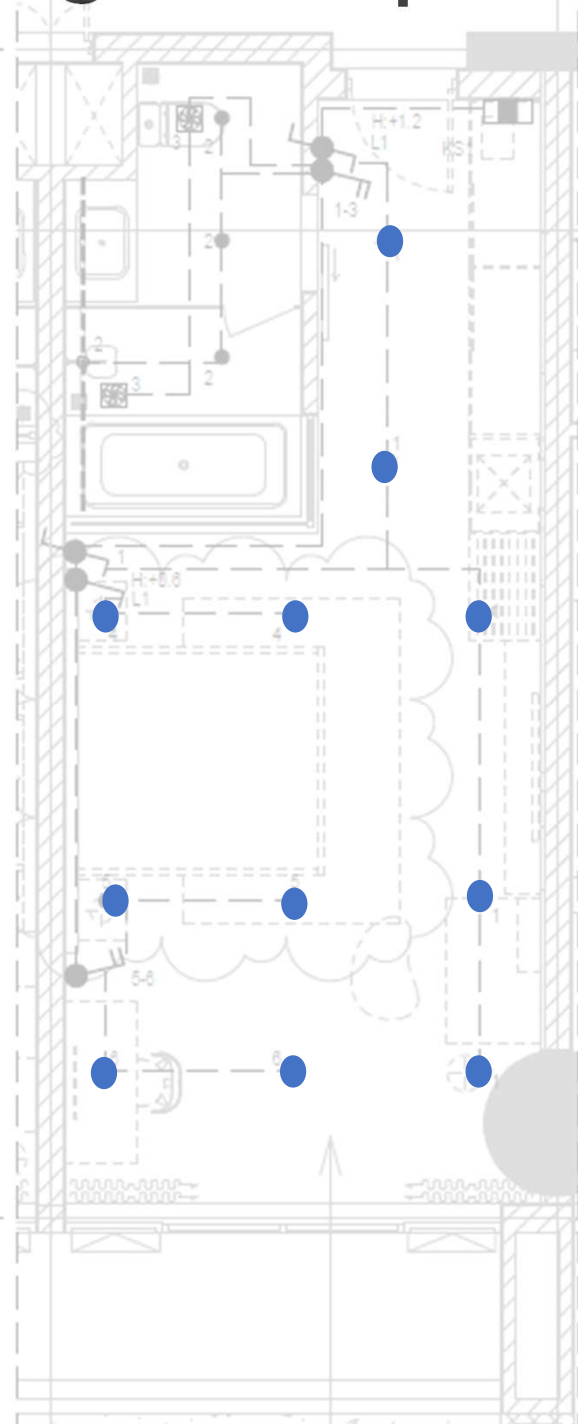

Phòng khách sạn đơn (single room)

Smart Control

Gói thi công trên trần thạch cao:

Tiết kiệm và tương thích với thiết kế sẵn có

STT	Sản phẩm	Icon	Số lượng	Giá/unit
1	HUB trung tâm (wired và wireless)		1	2,500,000
2	Driver + nguồn cho lộ đèn downlight hệ màu CCT <ul style="list-style-type: none">Lộ 1 (5)Lộ 4 (2)Lộ 5 (2) + Lộ 6 (2)		3	1,150,000
3	Nguồn cấp VDC		1	1,000,000