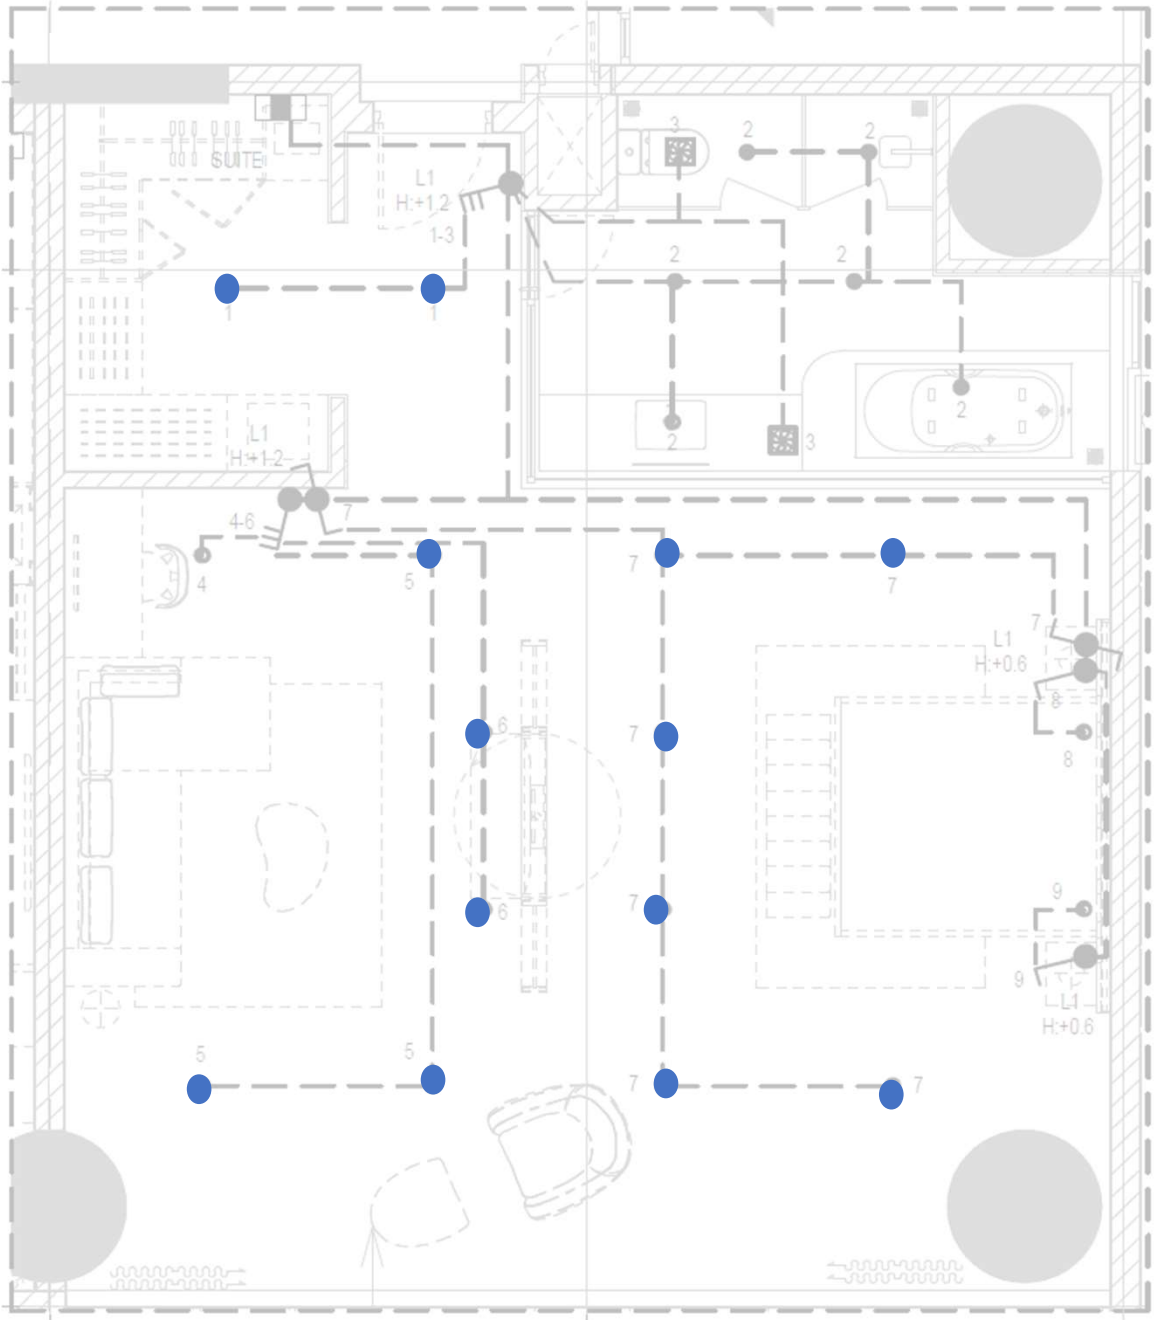

A couple dancing in a colorful, vibrant setting.

Phòng Suite

Smart Control

Gói thi công trên trần thạch cao:

Tiết kiệm và tương thích với thiết kế sẵn có

STT	Sản phẩm	Icon	Số lượng	Giá/unit
1	HUB trung tâm (wired và wireless)		1	2,500,000
2	Driver + nguồn cho lộ đèn downlight hệ màu CCT <ul style="list-style-type: none">Lộ 1 (2)Lộ 5 (3) + Lộ 6 (2)Lộ 7 (6)		3	1,150,000
3	Nguồn cấp VDC		1	1,000,000