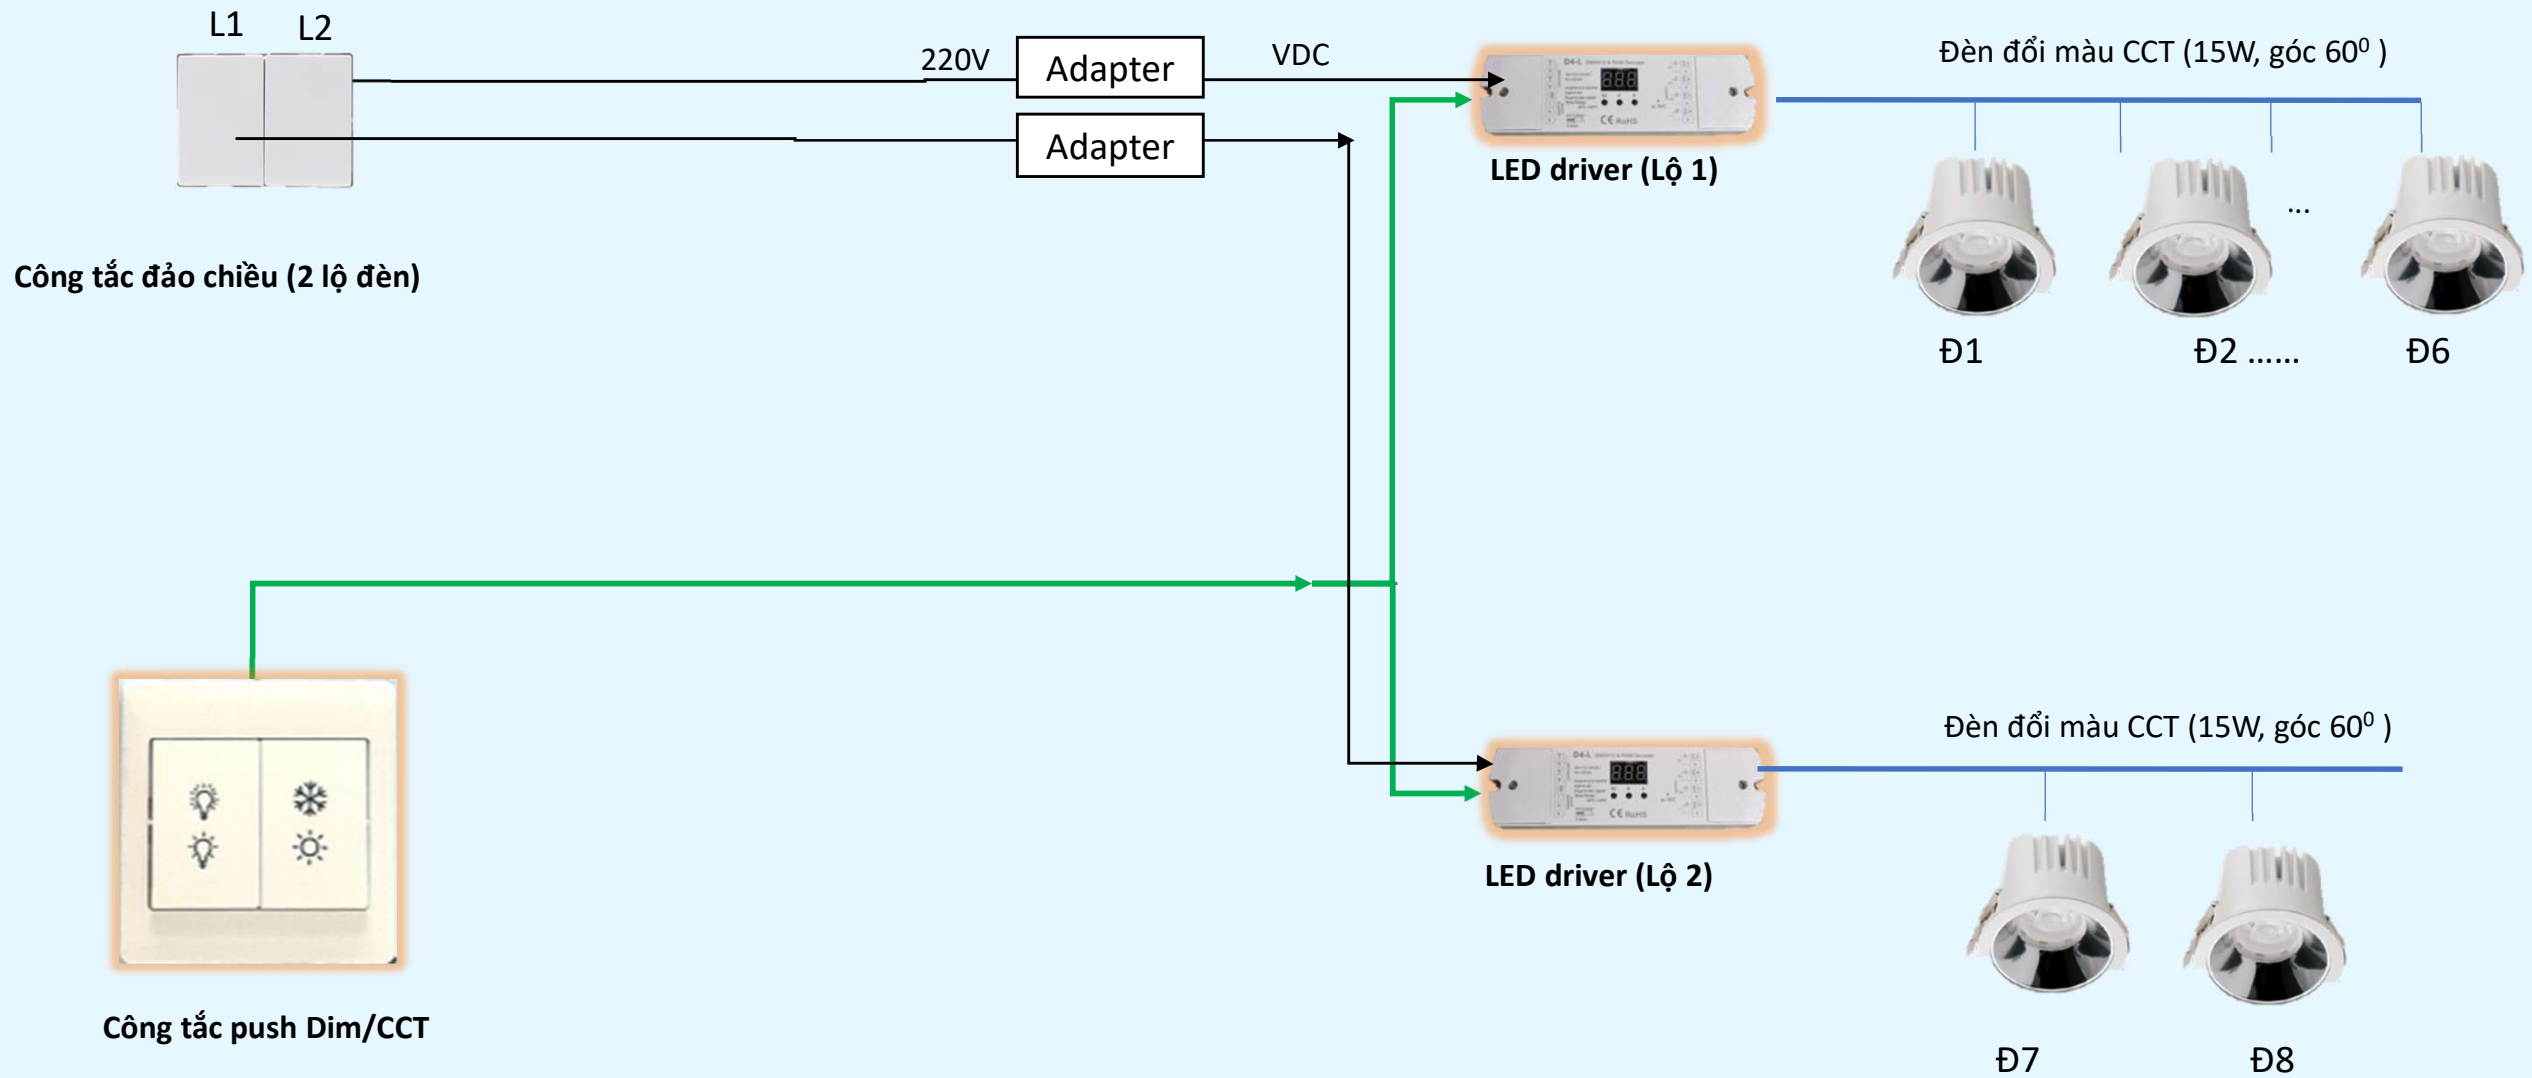

Economic

Chỉ cần công tắc chỉnh sáng và màu CCT

STT	Sản phẩm	Icon	Số lượng	Giá/unit
1	Công tắc cơ push Dim.CCT (nhấn nhà)		1	500,000
2	Driver + nguồn cho mỗi lộ đèn Dim/CCT		13	1,150,000

15,450,000 VNĐ

Tính năng gói Economic:

- Chỉnh màu CCT và độ sáng qua công tắc cơ

Full Control

Đầy đủ tính năng điều khiển chiếu sáng thông minh (panel, App, remote)

STT	Sản phẩm	Icon	Số lượng	Giá/unit
1	HUB trung tâm (wired và wireless)		1	2,500,000
2	Bảng điều khiển trung tâm		1	1,750,000
3	Nguồn cấp VDC		1	1,000,000
4	Remote cầm tay		1	500,000
5	Driver + nguồn cho mỗi lộ đèn Dim/CCT		13	1,150,000

20,700,000 VNĐ

Tính năng gói Full Control:

- Chỉnh màu, thiết lập kịch bản chiếu sáng qua App
- Chỉnh màu qua bảng điều khiển, tùy chọn 4 khu vực điều khiển
- Chỉnh màu qua remote, tùy chọn 4 khu vực điều khiển

15,450,000 VNĐ

Gói 1: smart lighting với chỉ công tắc chỉnh sáng và chỉnh màu CCT

Chú ý: Driver thông minh hỗ trợ tất cả mọi loại đèn (một màu, hoặc ba màu CCT)