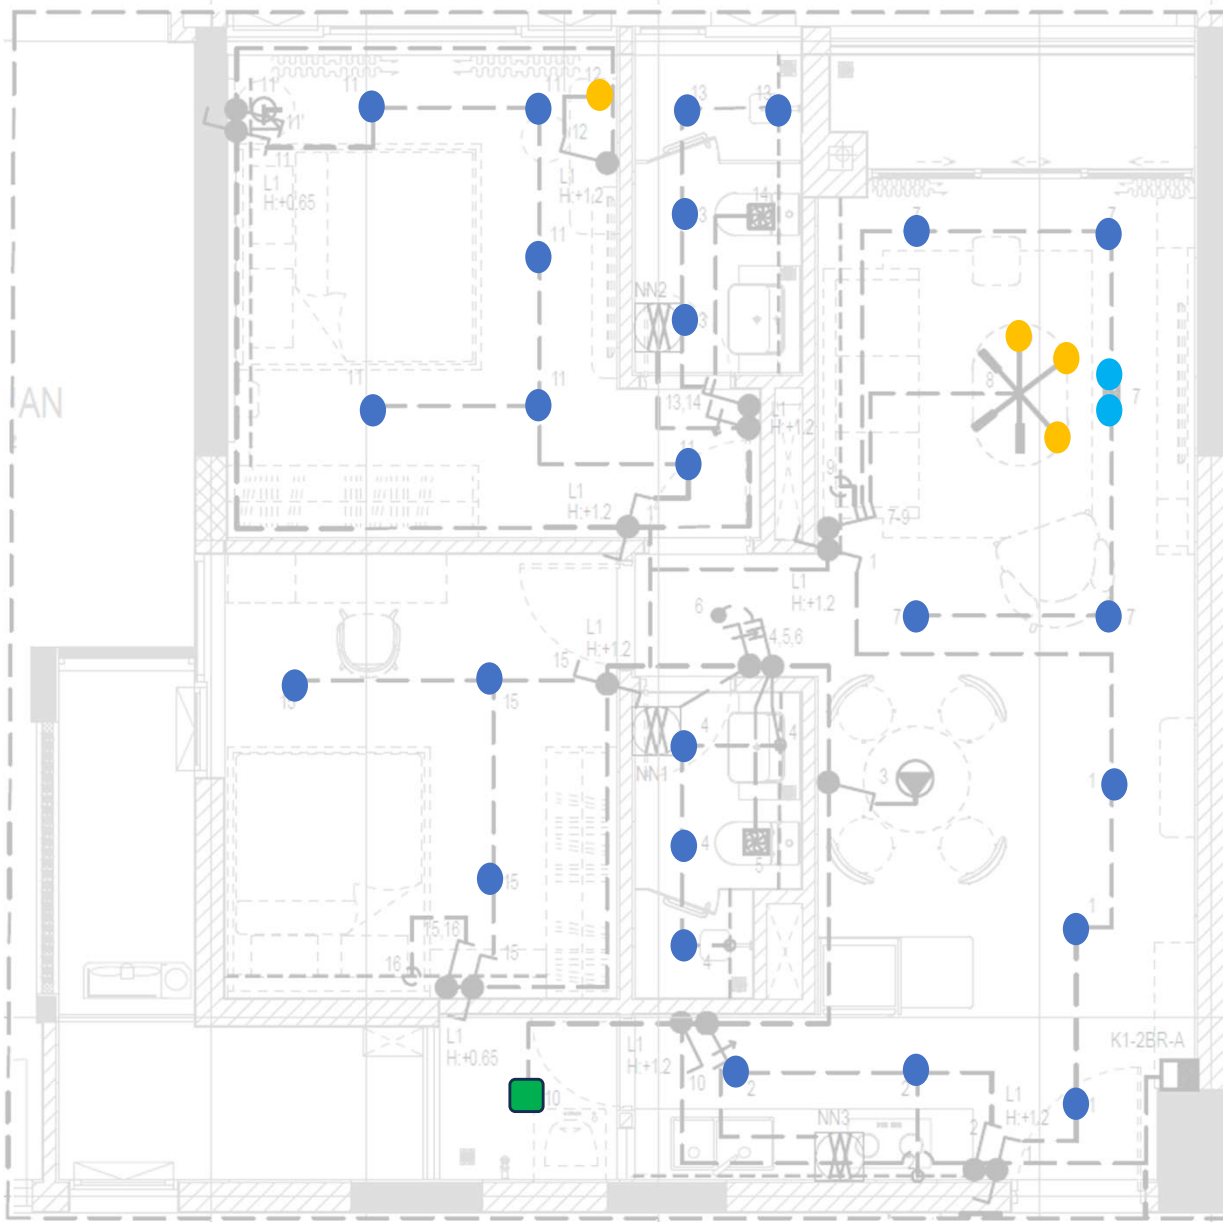

Phòng chung cư (2 PN)

Smart Control

Gói thi công trên trần thạch cao:
Tiết kiệm và tương thích với thiết kế sẵn có

STT	Sản phẩm	Icon	Số lượng	Giá/unit
1	HUB trung tâm (wired và wireless)		1	2,500,000
2	Driver + nguồn cho lộ đèn downlight hệ màu CCT <ul style="list-style-type: none"> Lộ 11 (6) + Lộ 13 (4) Lộ 15 (3) Lộ 7 (6) Lộ 1 (3) + Lộ 2 (2) 		4	1,150,000
3	Driver + nguồn cho lộ đèn Dim/ OnOff <ul style="list-style-type: none"> Đèn bàn (Dim triac) Đèn chùm (Dim triac) Đèn ốp trần (On Off) Đèn lộ 4 (3) 		4	1,150,000-
4	Nguồn cấp VDC		1	1,000,000