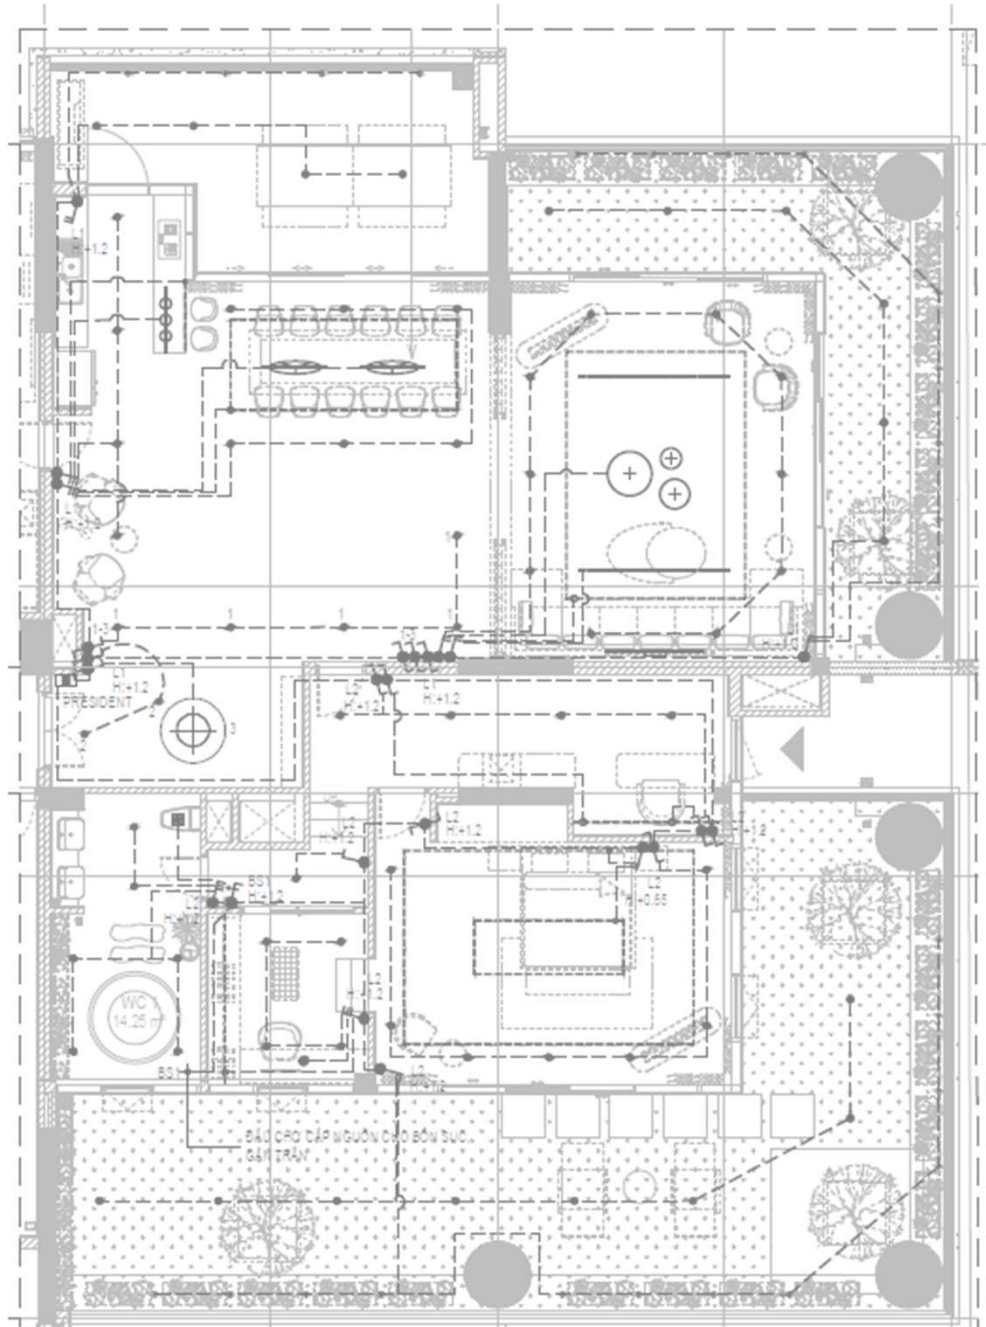

Phòng President

Gói thi công trên trần thạch cao:
Tiết kiệm và tương thích với thiết kế sẵn có

Smart Control

STT	Sản phẩm	Icon	Số lượng	Giá/unit
1	HUB trung tâm (wired và wireless)		1	2,500,000
2	Driver + nguồn cho lộ đèn downlight hệ màu CCT <ul style="list-style-type: none">Lộ 1 (5) + Lộ 2 (2)6 Lộ phòng ăn3 Lộ phòng 13 Lộ phòng 2		14	1,150,000
3	Nguồn cấp VDC		1	1,000,000