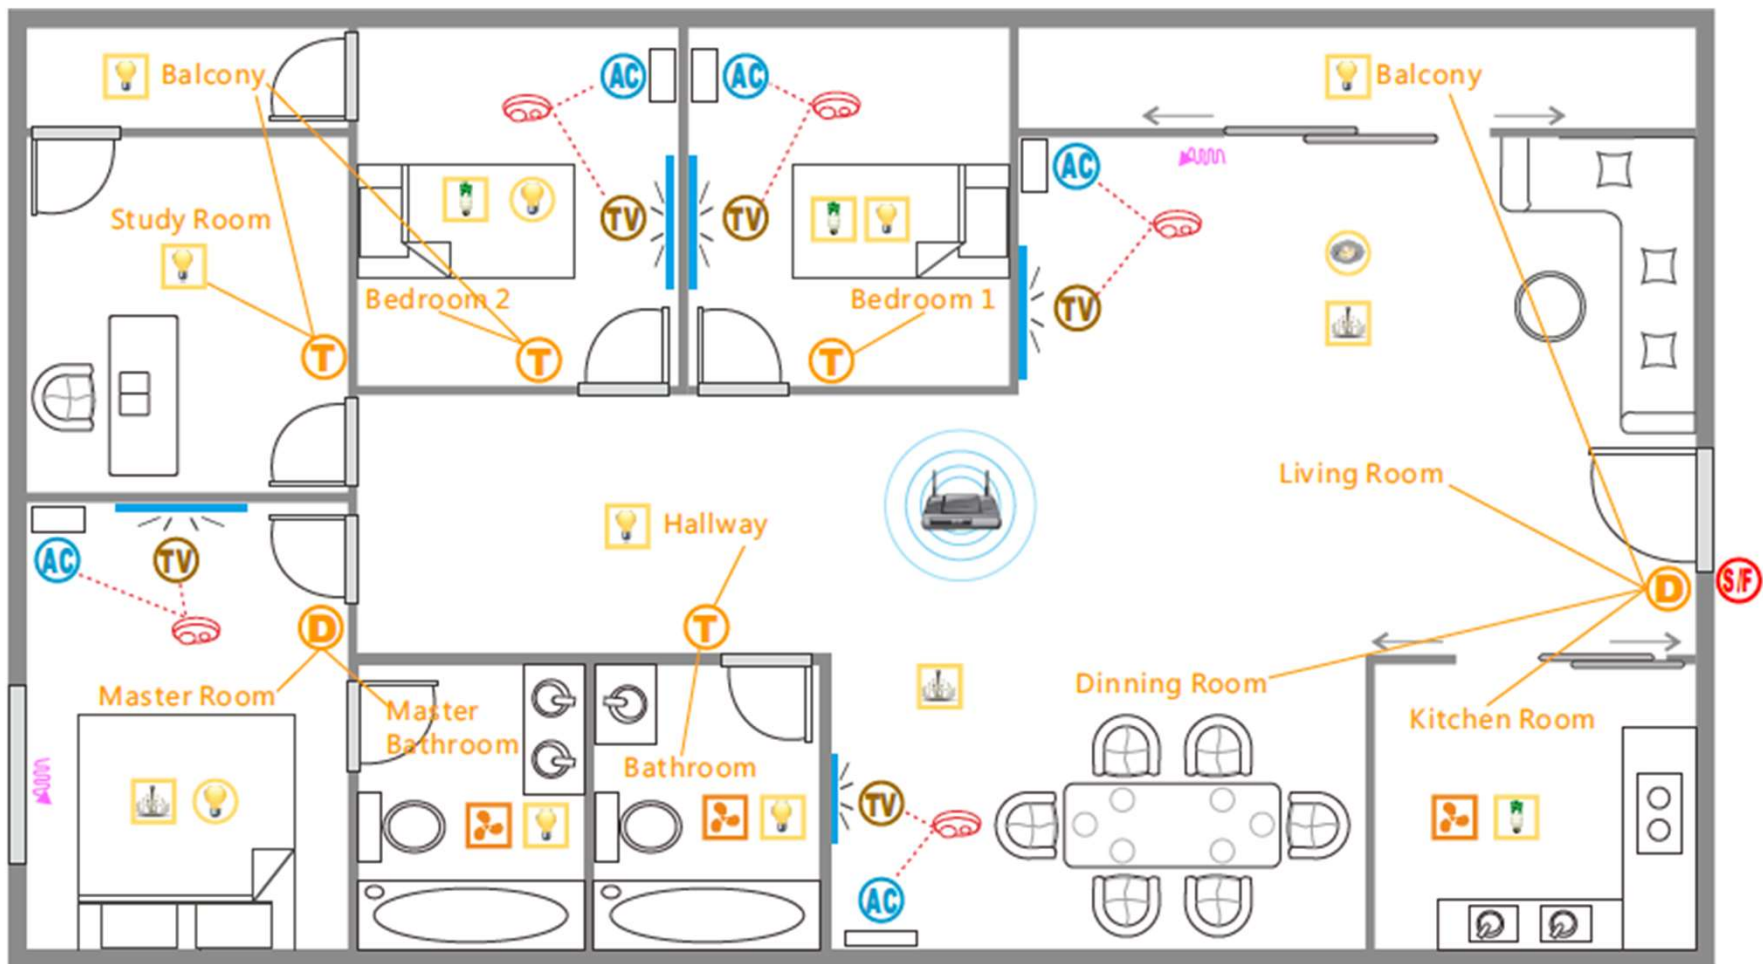

Icon	Sản phẩm
	Bảng điều khiển
	Công tắc cơ/cảm ứng
	Bộ thu-phát IR
	Đèn Dim/CCT
	Đèn Dim hoặc On Off
	TV

Icon	Sản phẩm
	AC điều hòa
	Quạt/ Bình nóng lạnh
	Đèn báo
	Rèm kéo
	Khóa cửa

Kết nối	
	DMX
	Modbus
	wireless
	Data