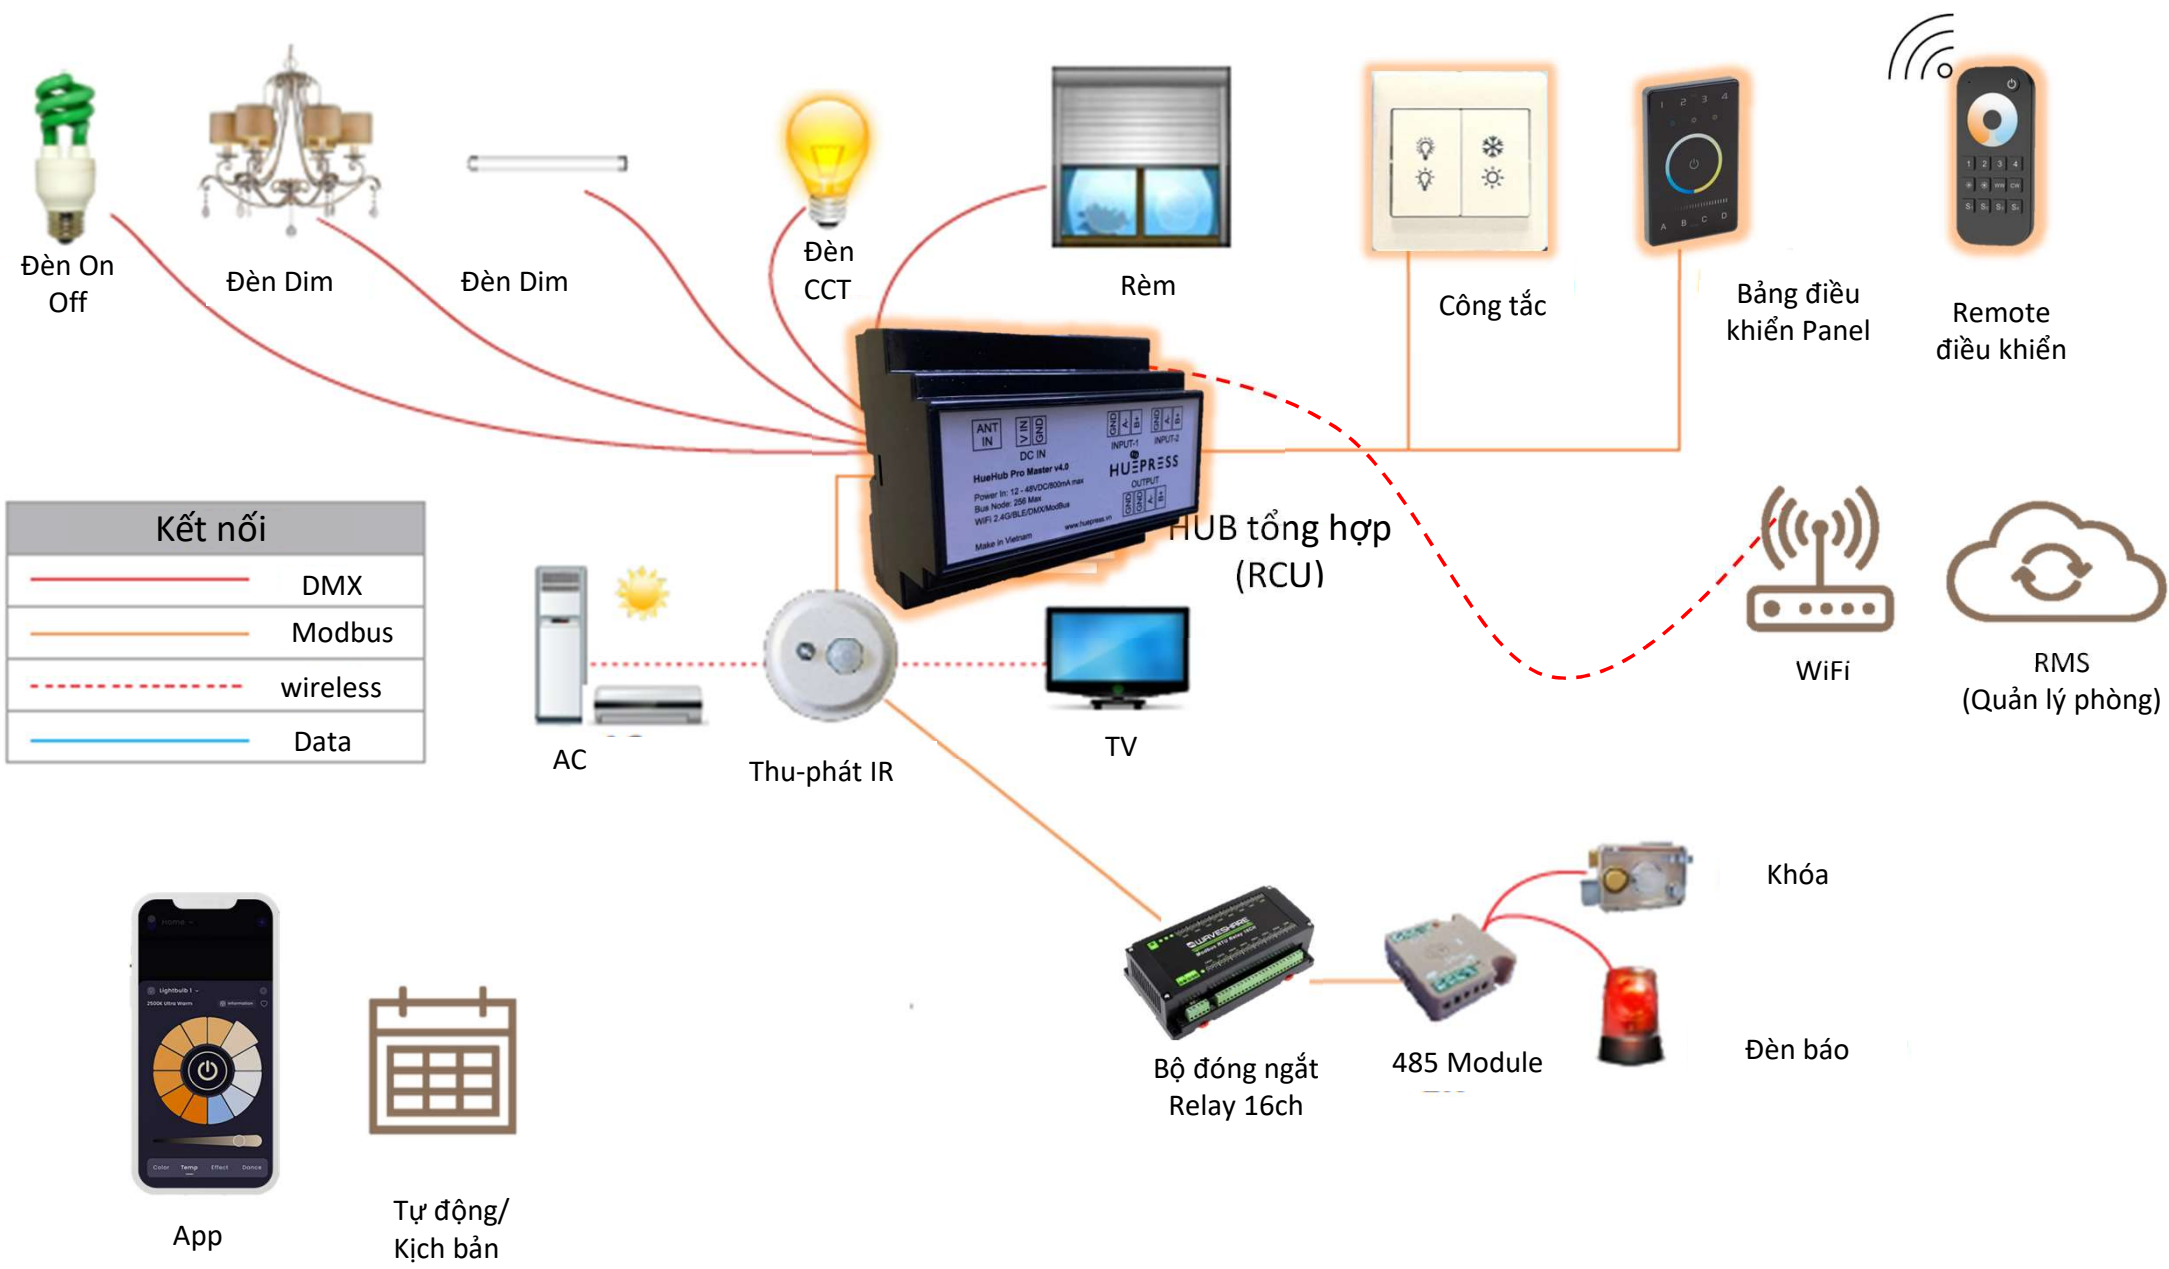

20,700,000 VNĐ

Tính năng gói Full Control:

- Chỉnh màu, thiết lập kịch bản chiếu sáng qua App
- Chỉnh màu qua bảng điều khiển, tùy chọn 4 khu vực điều khiển
- Chỉnh màu qua remote, tùy chọn 4 khu vực điều khiển

15,450,000 VNĐ

Gói 1: smart lighting với chỉ công tắc chỉnh sáng và chỉnh màu CCT

Chú ý: Driver thông minh hỗ trợ tất cả mọi loại đèn (một màu, hoặc ba màu CCT)

20,700,000 VNĐ

Gói 2: smart lighting với đầy đủ thiết bị điều khiển (Panel, App, Remote)

Icon	Sản phẩm
	Bảng điều khiển
	Công tắc cơ/cảm ứng
	Bộ thu-phát IR
	Đèn Dim/CCT
	Đèn Dim hoặc On Off
	TV

Icon	Sản phẩm
	AC điều hòa
	Quạt/ Bình nóng lạnh
	Đèn báo
	Rèm kéo
	Khóa cửa

Kết nối	
	DMX
	Modbus
	wireless
	Data