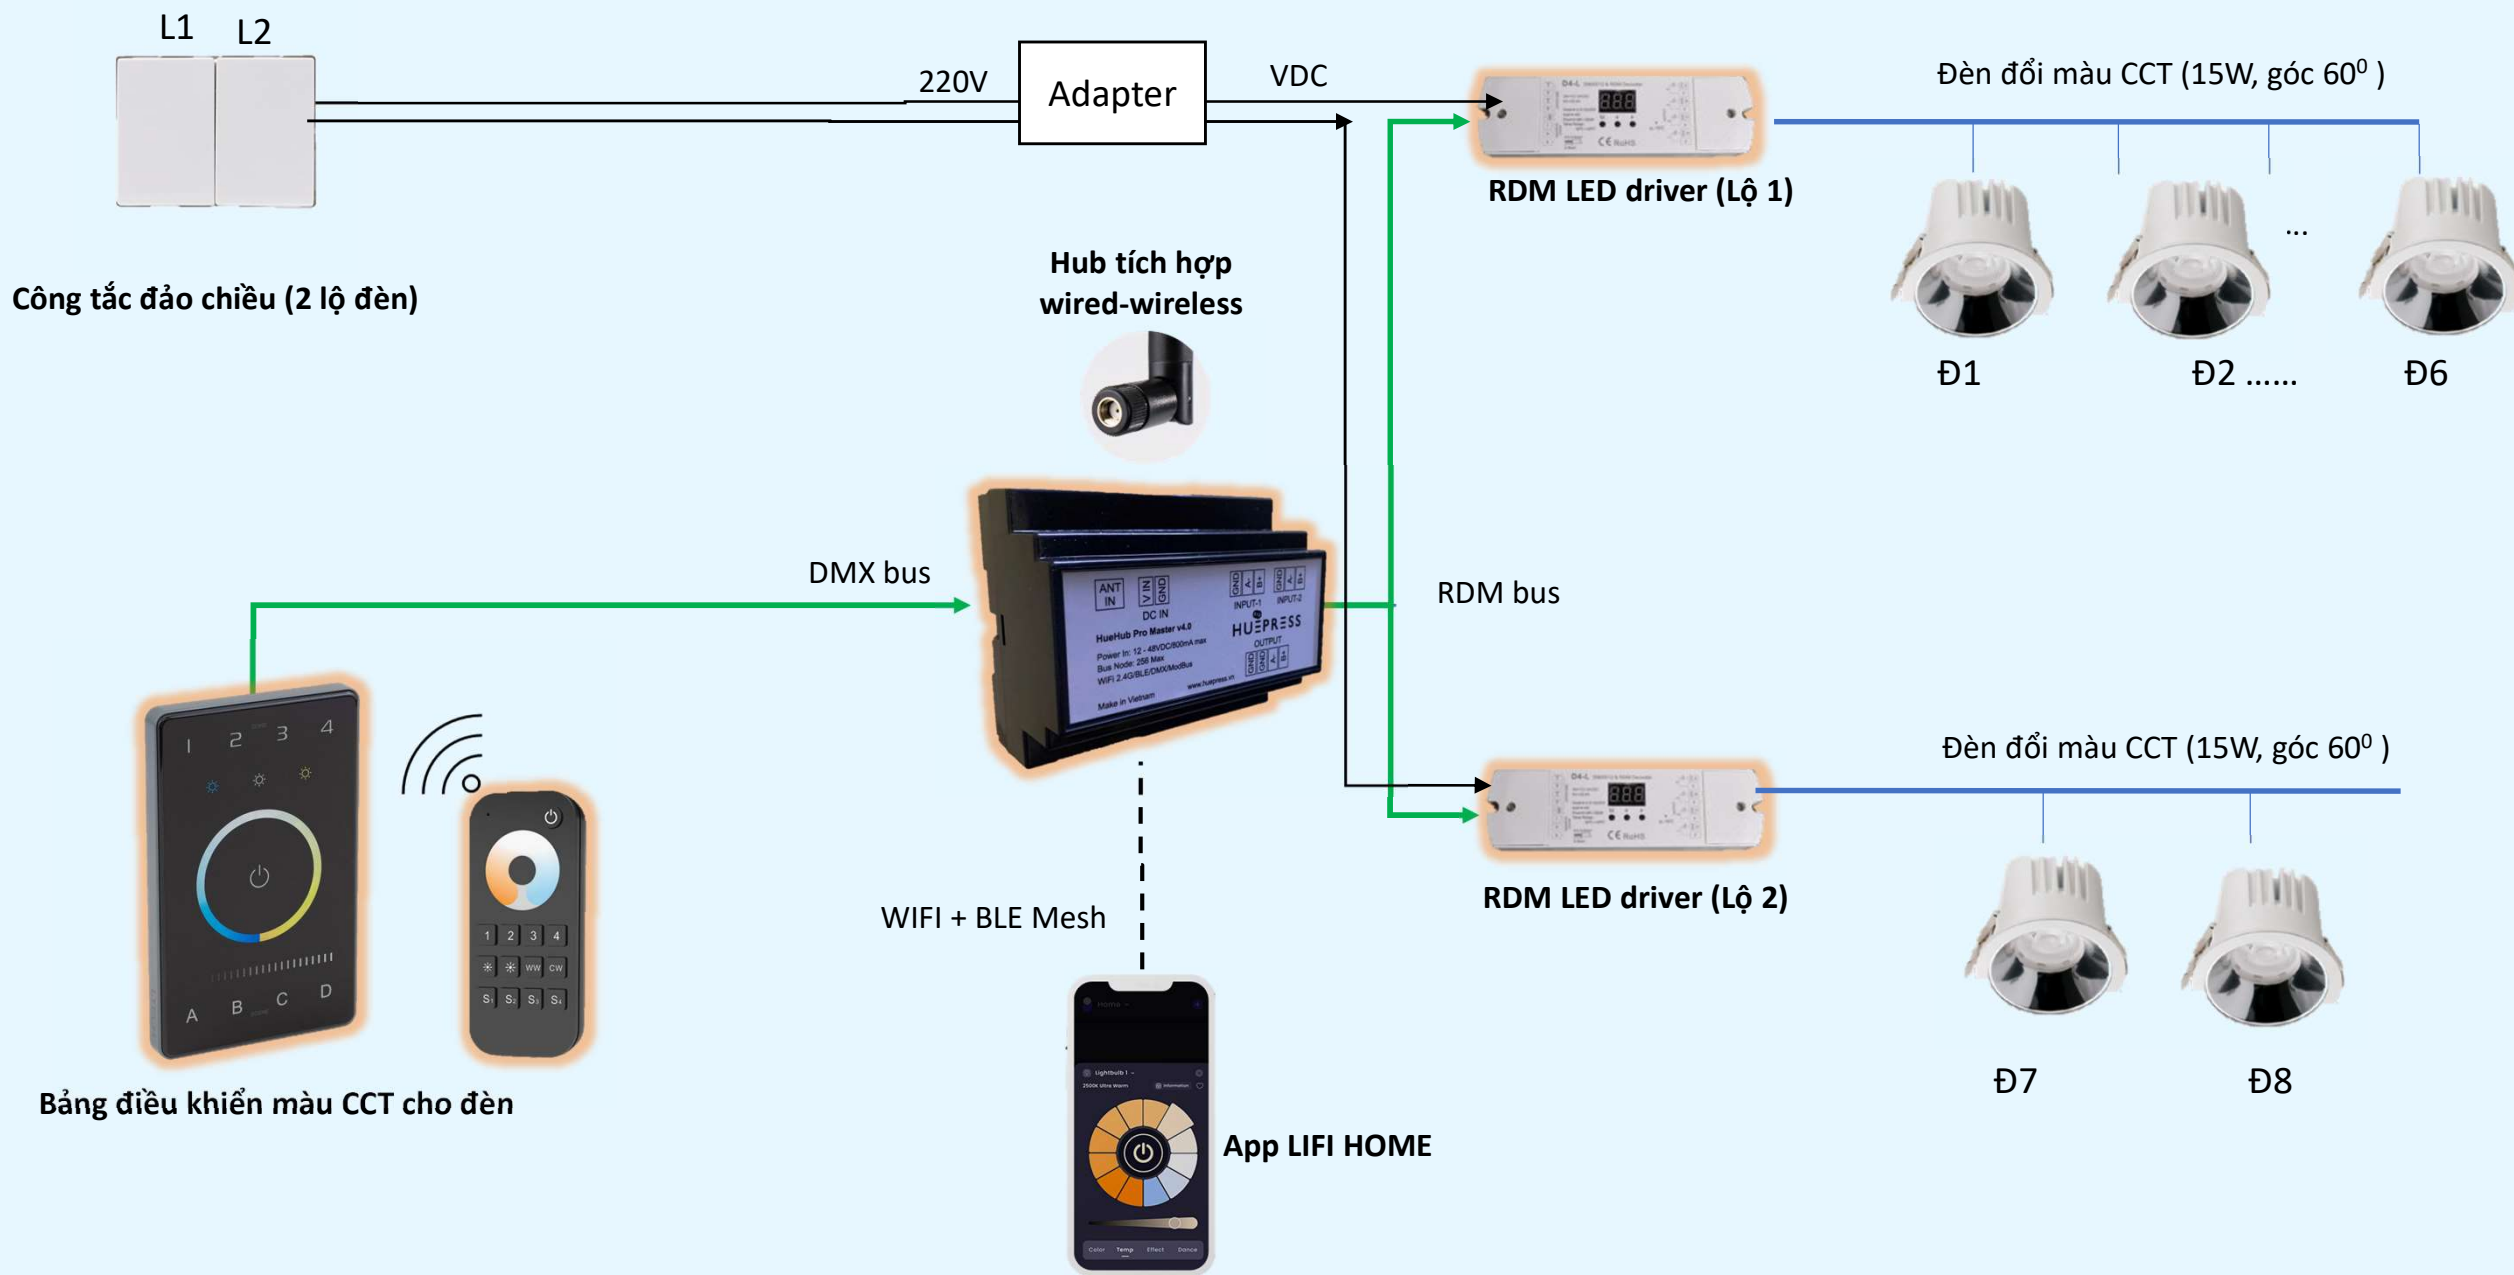

20,700,000 VNĐ

Tính năng gói Full Control:

- Chỉnh màu, thiết lập kịch bản chiếu sáng qua App
- Chỉnh màu qua bảng điều khiển, tùy chọn 4 khu vực điều khiển
- Chỉnh màu qua remote, tùy chọn 4 khu vực điều khiển

15,450,000 VNĐ

Gói 1: smart lighting với chỉ công tắc chỉnh sáng và chỉnh màu CCT

Chú ý: Driver thông minh hỗ trợ tất cả mọi loại đèn (một màu, hoặc ba màu CCT)

20,700,000 VNĐ

Gói 2: smart lighting với đầy đủ thiết bị điều khiển (Panel, App, Remote)

Icon	Sản phẩm
	Bảng điều khiển
	Công tắc cơ/cảm ứng
	Bộ thu-phát IR
	Đèn Dim/CCT
	Đèn Dim hoặc On Off
	TV

Icon	Sản phẩm
	AC điều hòa
	Quạt/ Bình nóng lạnh
	Đèn báo
	Rèm kéo
	Khóa cửa

Kết nối	
	DMX
	Modbus
	wireless
	Data