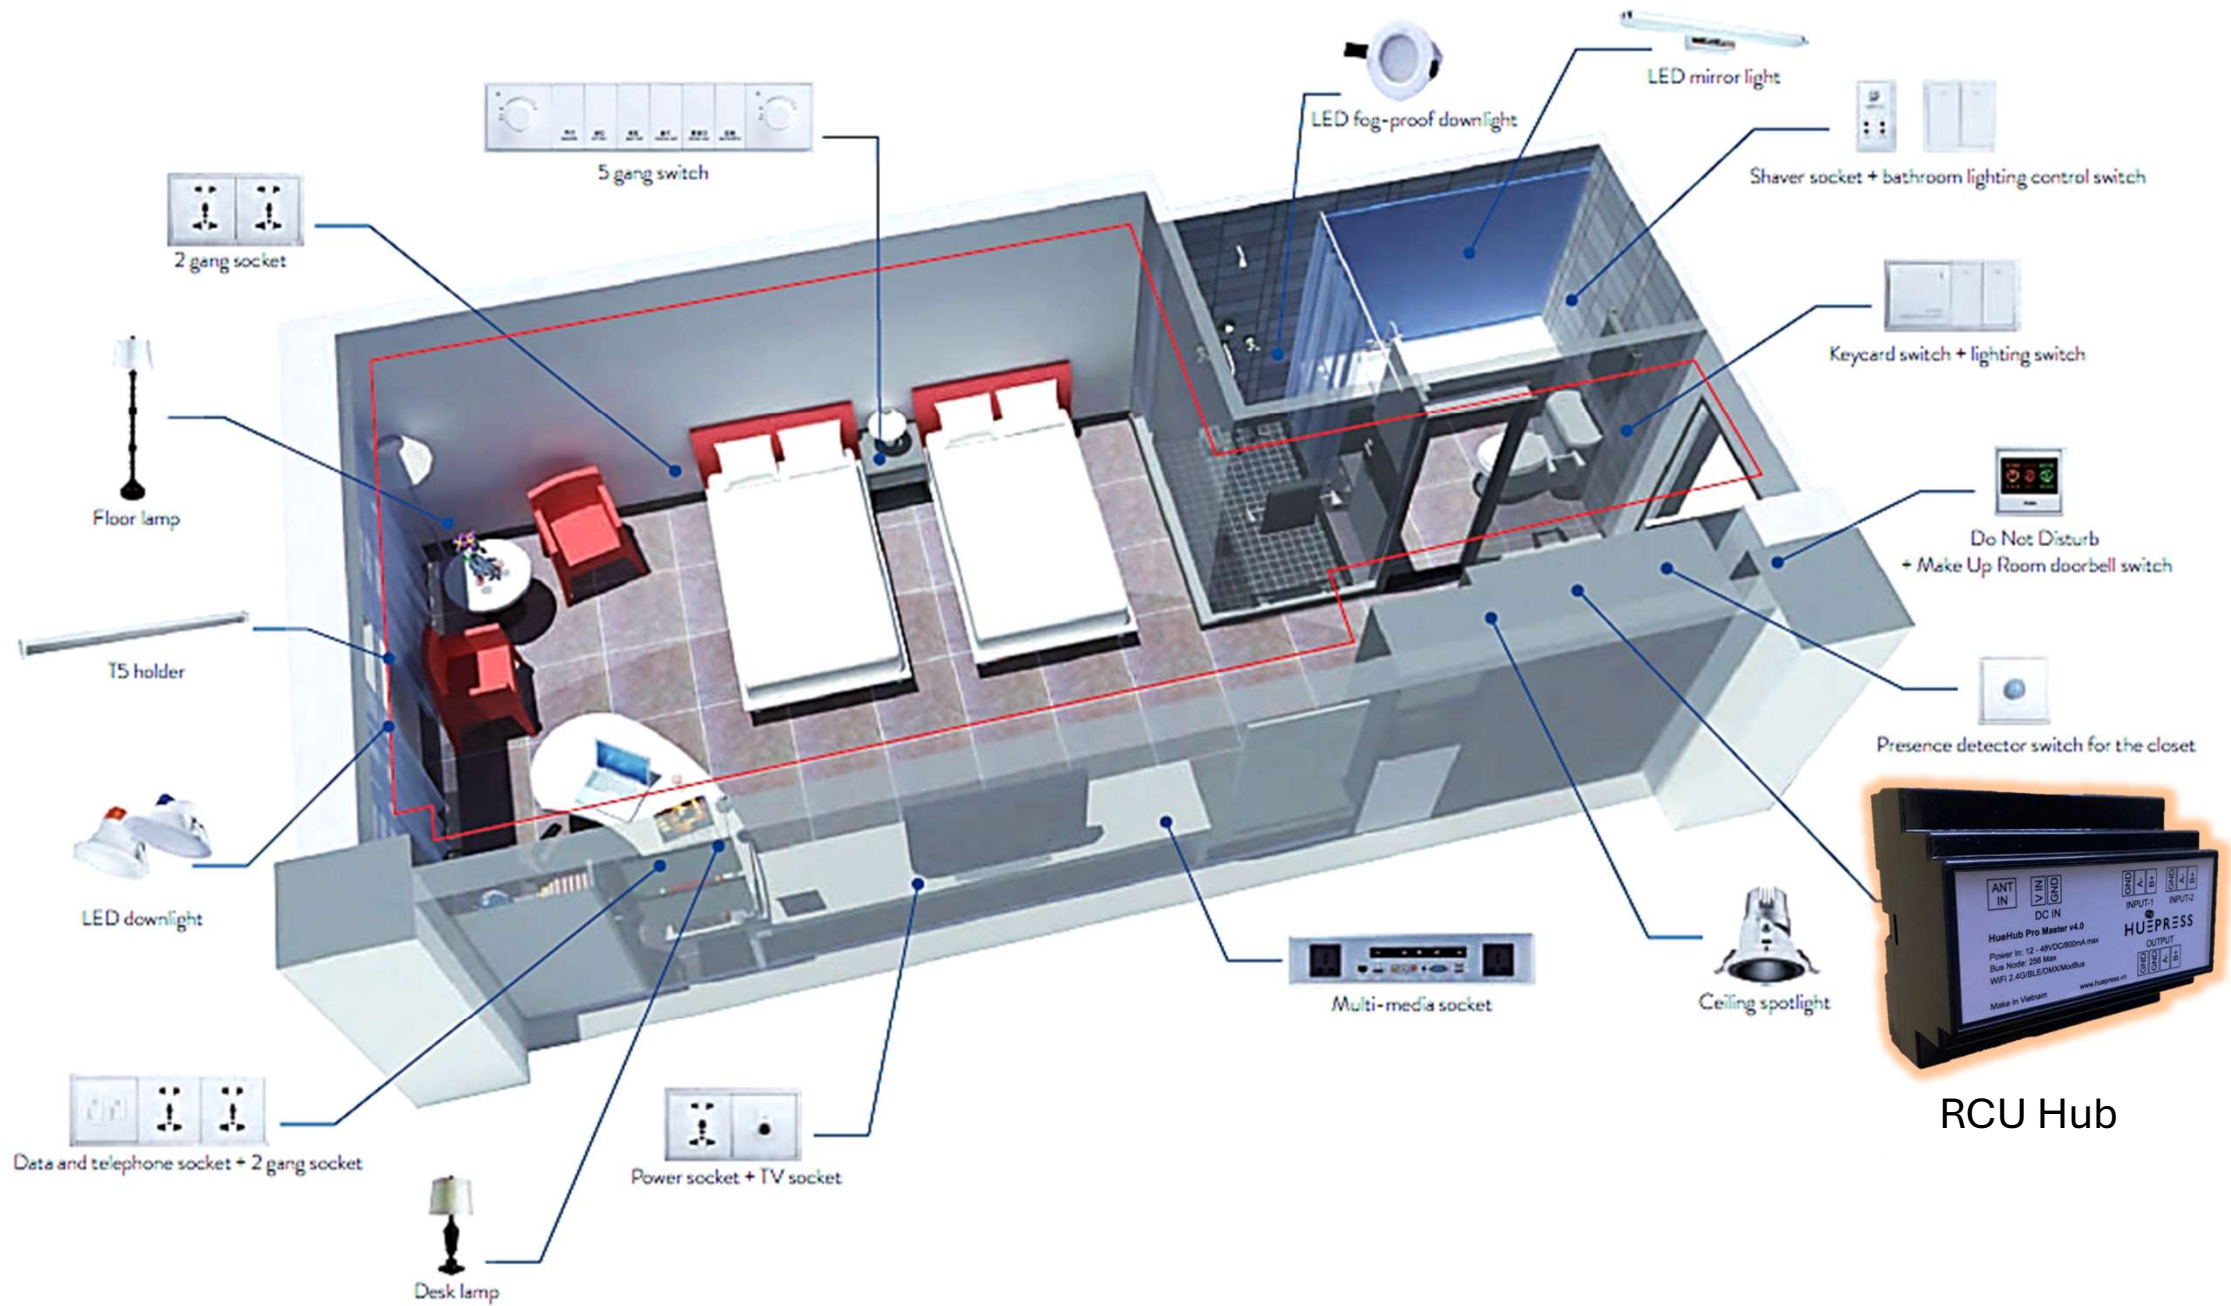

Icon	Sản phẩm
	Bảng điều khiển
	Công tắc cơ/cảm ứng
	Bộ thu-phát IR
	Đèn Dim/CCT
	Đèn Dim hoặc On Off
	TV

Icon	Sản phẩm
	AC điều hòa
	Quạt/ Bình nóng lạnh
	Đèn báo
	Rèm kéo
	Khóa cửa

Kết nối	
	DMX
	Modbus
	wireless
	Data