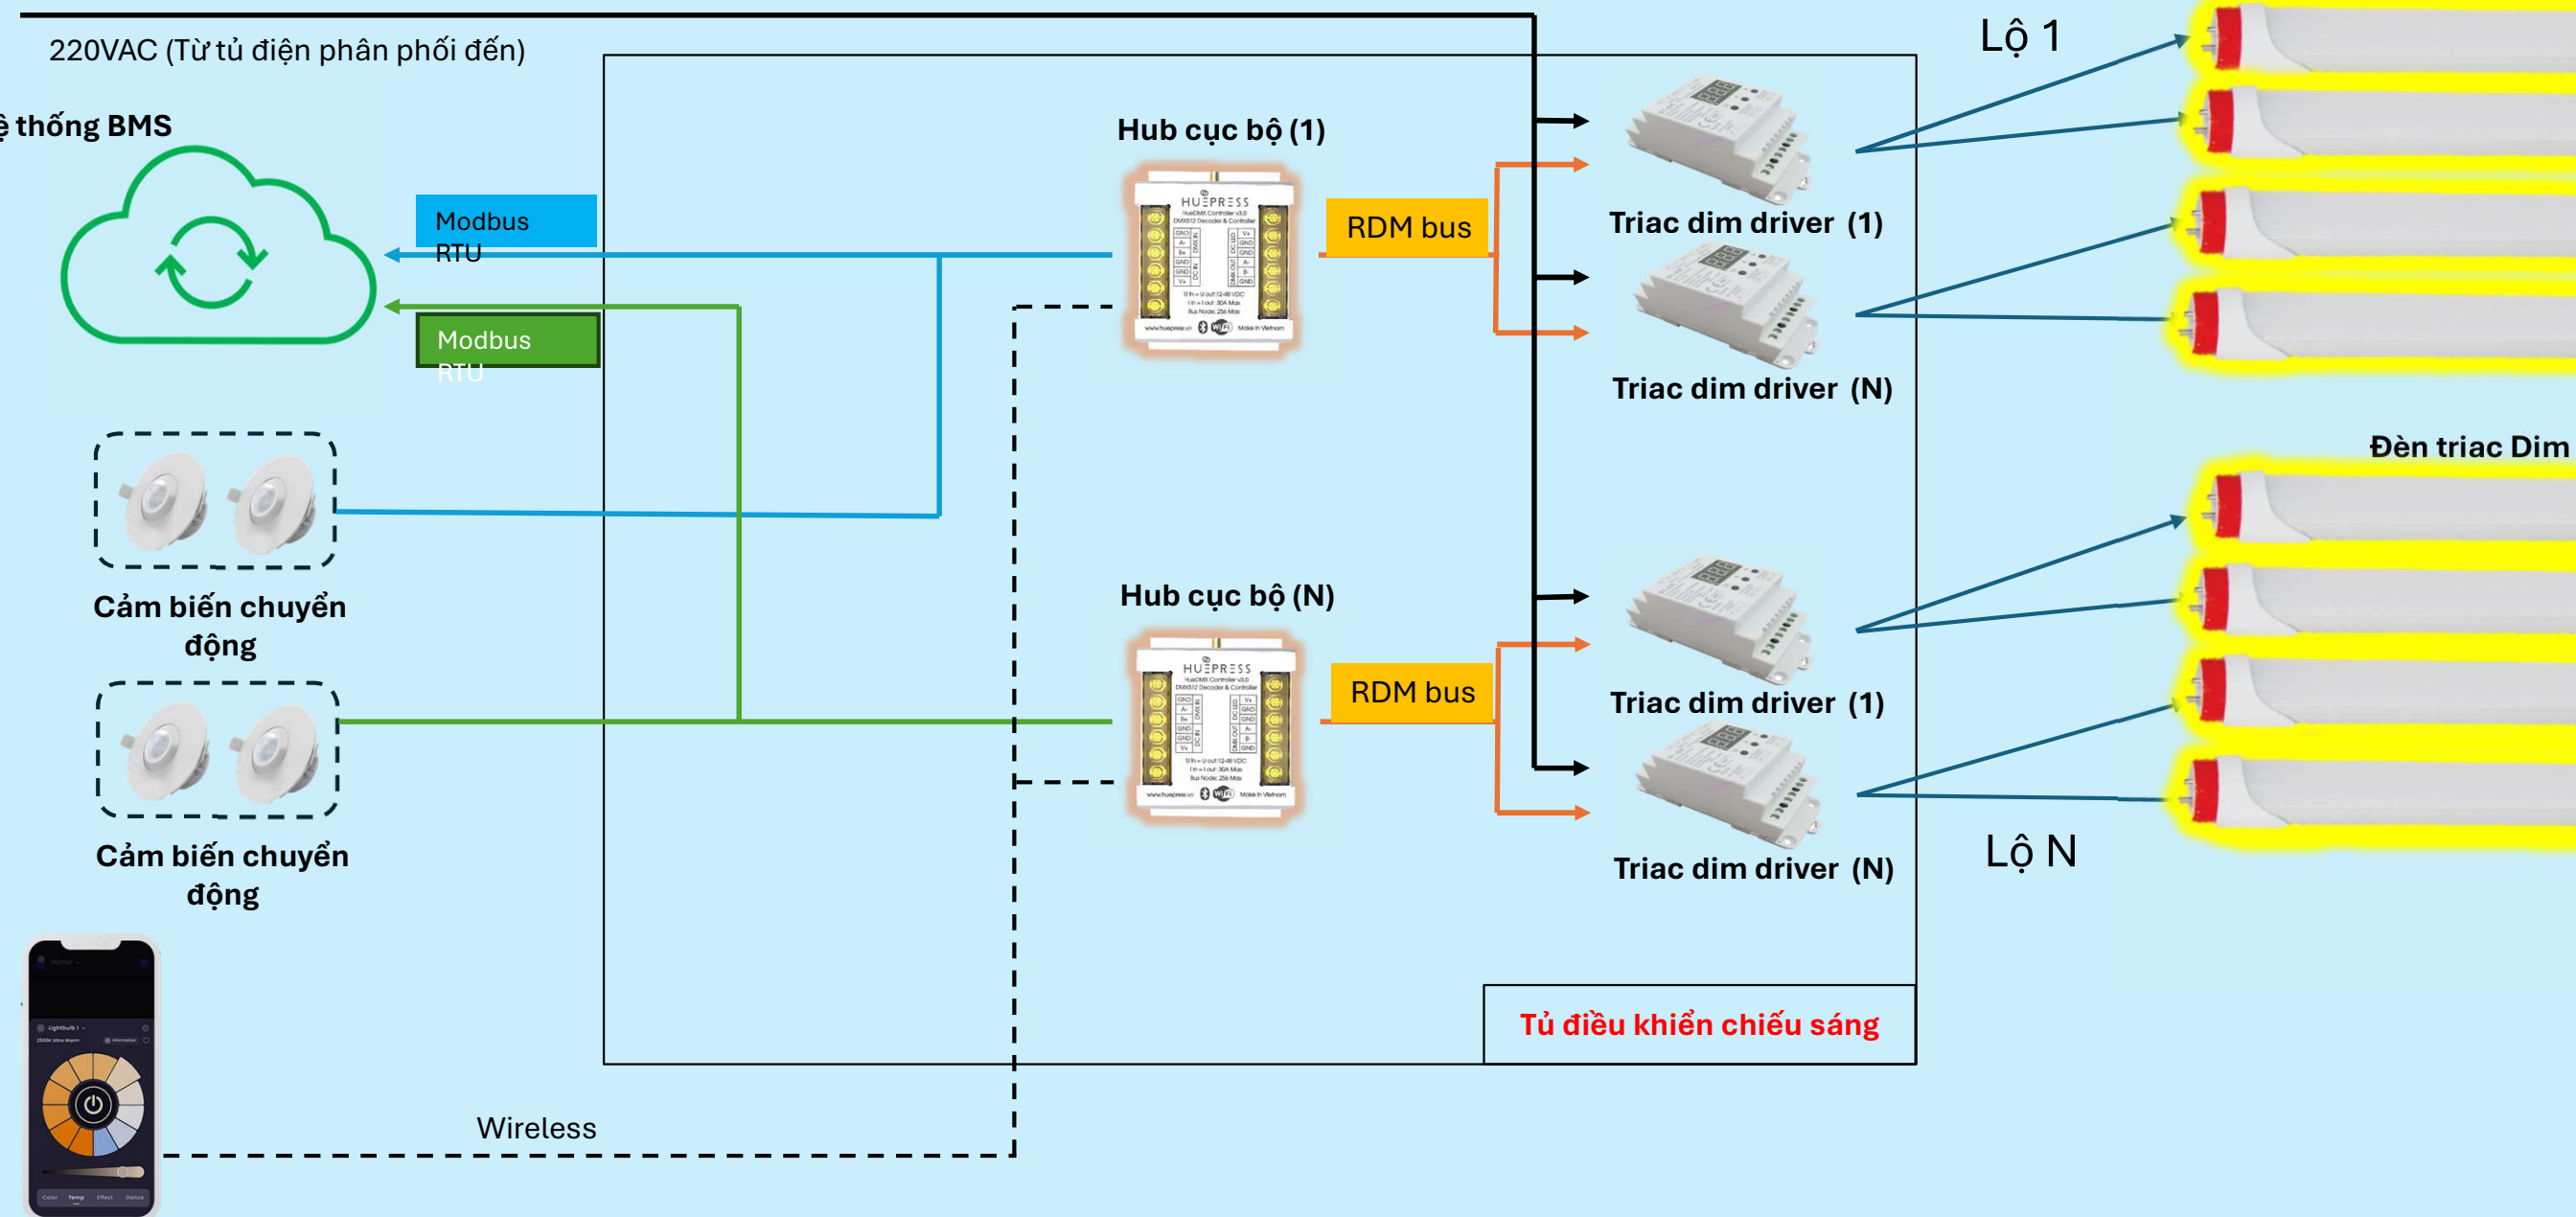

Tùy theo yêu cầu thiết kế chủ đầu tư, công nghệ hệ có dây wired hoặc không dây wireless có thể được chọn lựa phù hợp!

Sơ đồ nguyên lý

Solution 1: Triac (Phase-cut) Dimming

Phương án 1: Dim hệ triac (phase-cut)

Solution 2: Dim hệ điện áp thấp (PWM)

Phương án 2: Đèn Dim điện áp thấp (PWM)

Phân mạng cục bộ và mạng tổng thể => Tạo các kịch bản Rule phù hợp

Hệ thống BMS

Quản lý trung tâm

Mạng cục bộ i

Mạng cục bộ j

— . . . —>
Kết nối cáp, hoặc BLE hoặc IoT (Ưu tiên Cáp)

Danh sách thiết bị và Báo giá

Giải pháp phân cực và mạng tổng thể 1:

Giải pháp phân cực và mạng tổng thể 2:

Công ty CP Ánh Sáng Số Huepress, doanh nghiệp khoa học và công nghệ. Đã đăng ký Bản quyền.

Thông tin được cung cấp ở đây có thể thay đổi mà không cần thông báo trước.