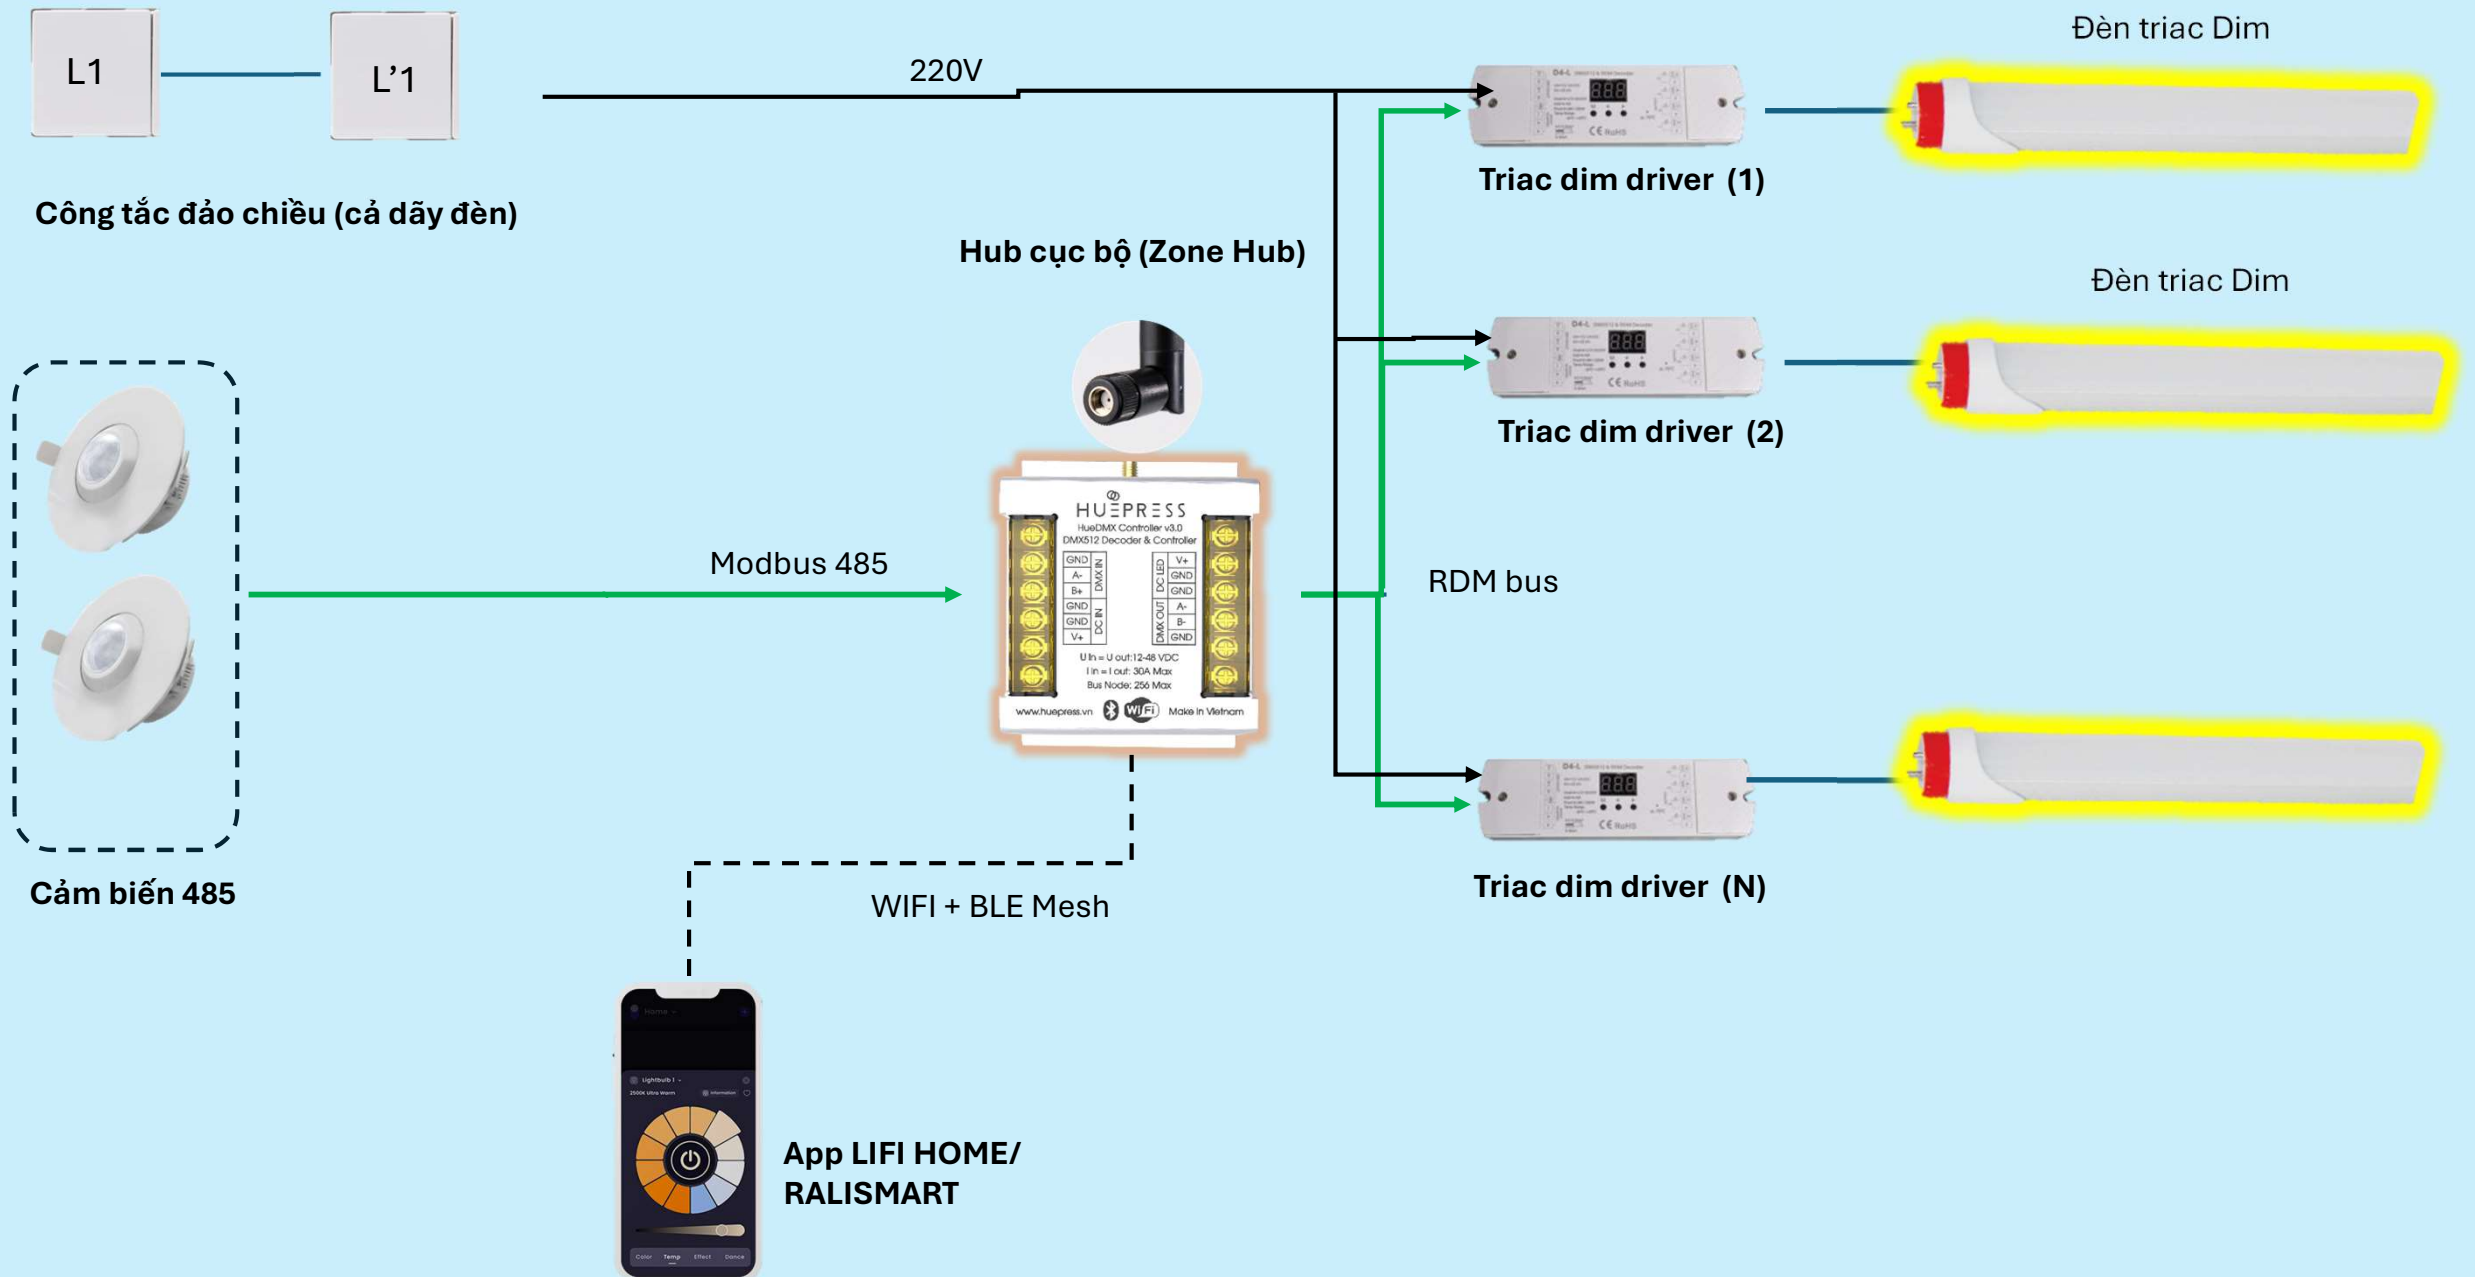

Tùy theo yêu cầu thiết kế chủ đầu tư, công nghệ hệ có dây wired hoặc không dây wireless có thể được chọn lựa phù hợp!

Sơ đồ nguyên lý

Solution 1: Triac (Phase-cut) Dimming

Phương án 1: Dim hệ triac (phase-cut)

Solution 2: Dim hệ điện áp thấp (PWM)

Phương án 2: Đèn Dim điện áp thấp (PWM)

Phân mạng cục bộ và mạng tổng thể => Tạo các kịch bản Rule phù hợp

Hệ thống BMS

Quản lý trung tâm

Mạng cục bộ i

Mạng cục bộ j

— . . . —>
Kết nối cáp, hoặc BLE hoặc IoT (Ưu tiên Cáp)