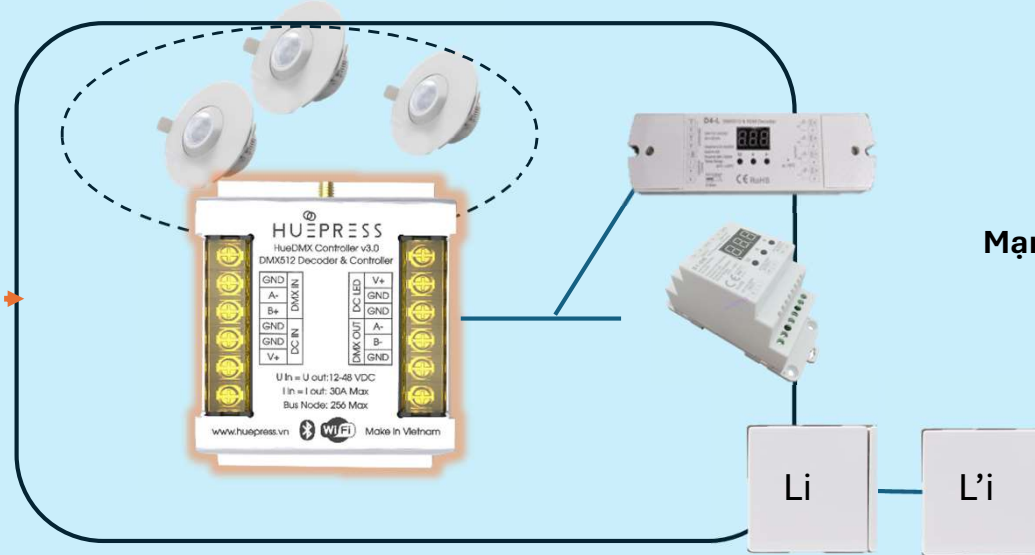

Solution 2: Dim hệ điện áp thấp (PWM)

Phương án 2: Đèn Dim điện áp thấp (PWM)

Phân mạng cục bộ và mạng tổng thể => Tạo các kịch bản Rule phù hợp

Hệ thống BMS

Quản lý trung tâm

Mạng cục bộ i

Mạng cục bộ j

— . . . —>
Kết nối cáp, hoặc BLE hoặc IoT (Ưu tiên Cáp)