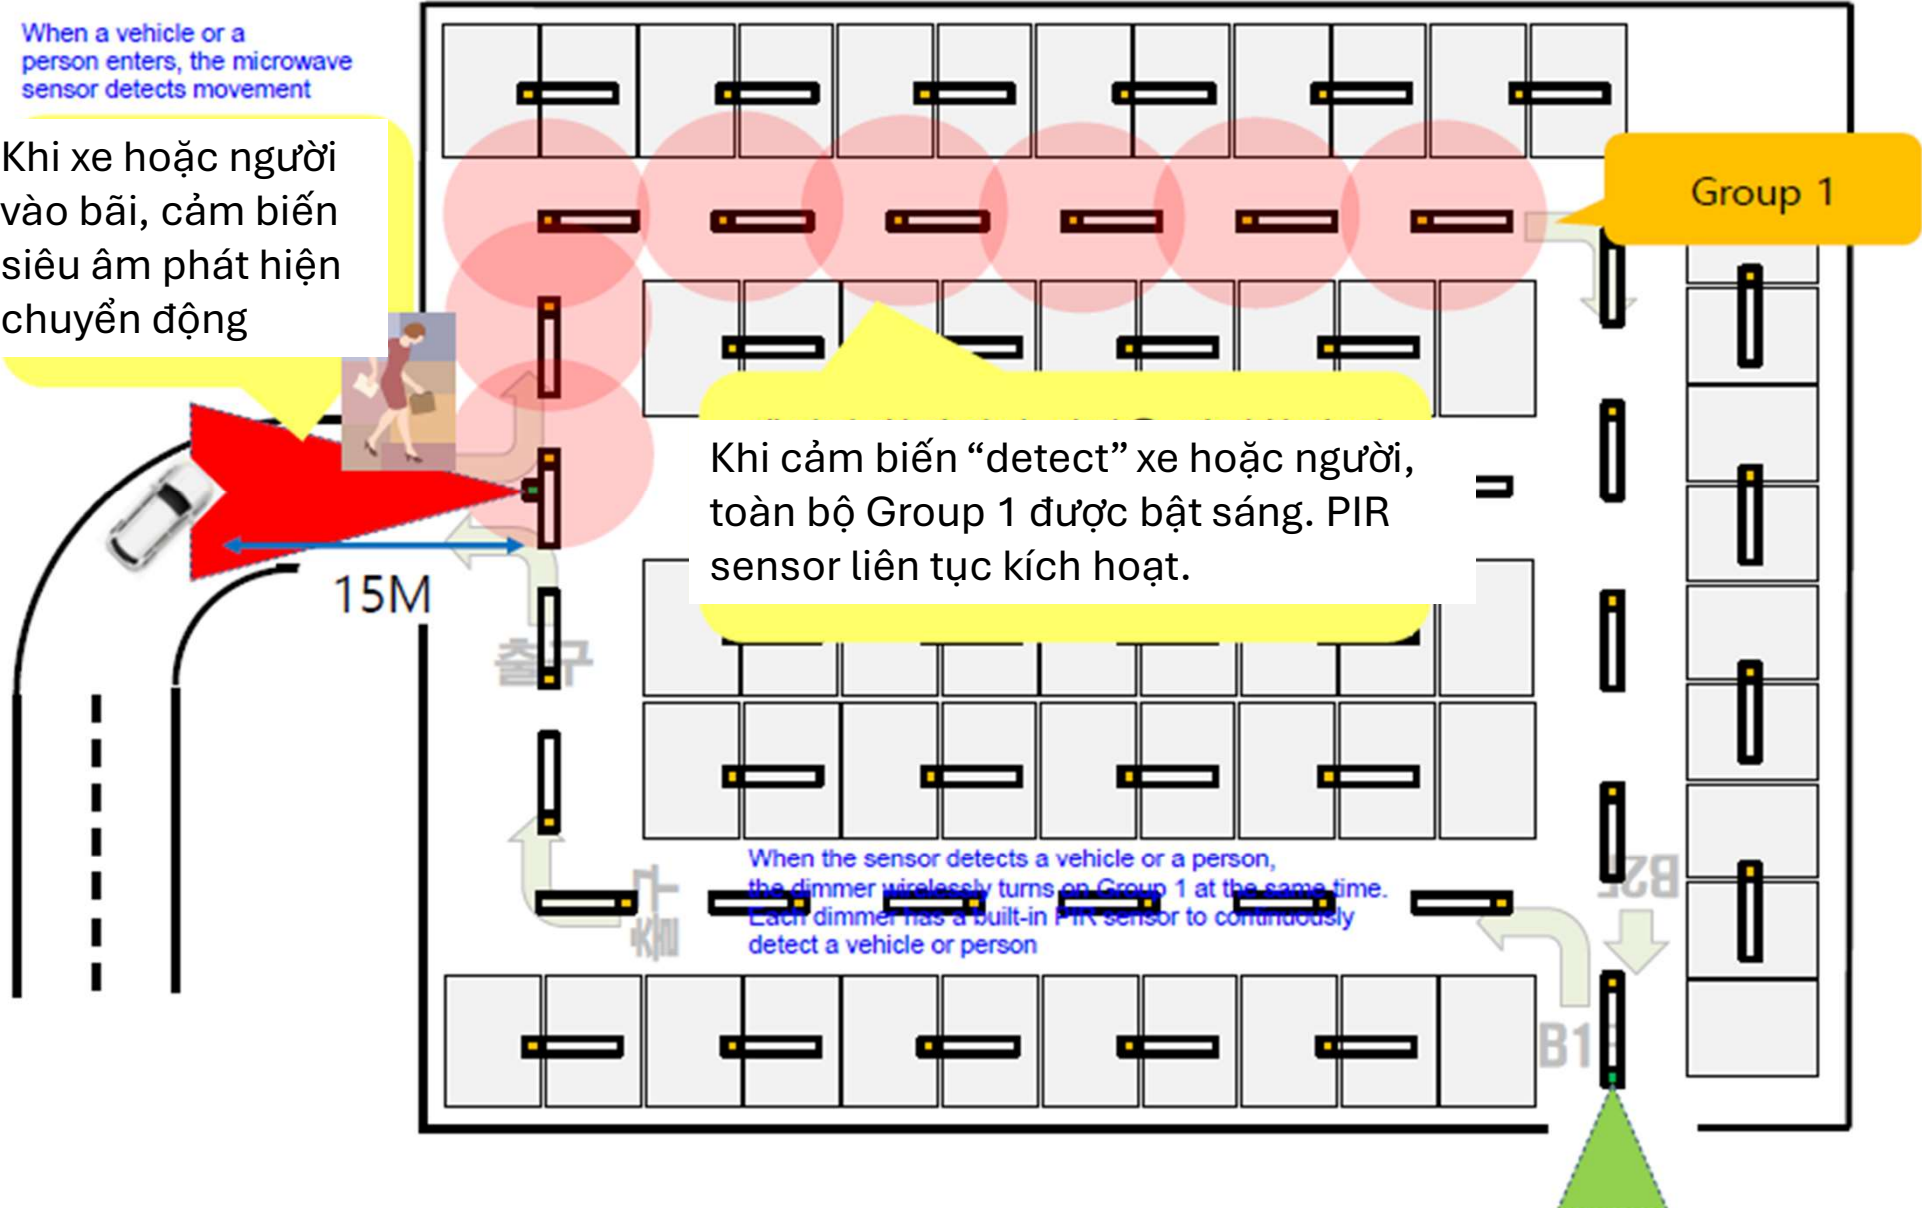

Ví dụ: Tìm hiểu hoạt động hệ thống smart parking