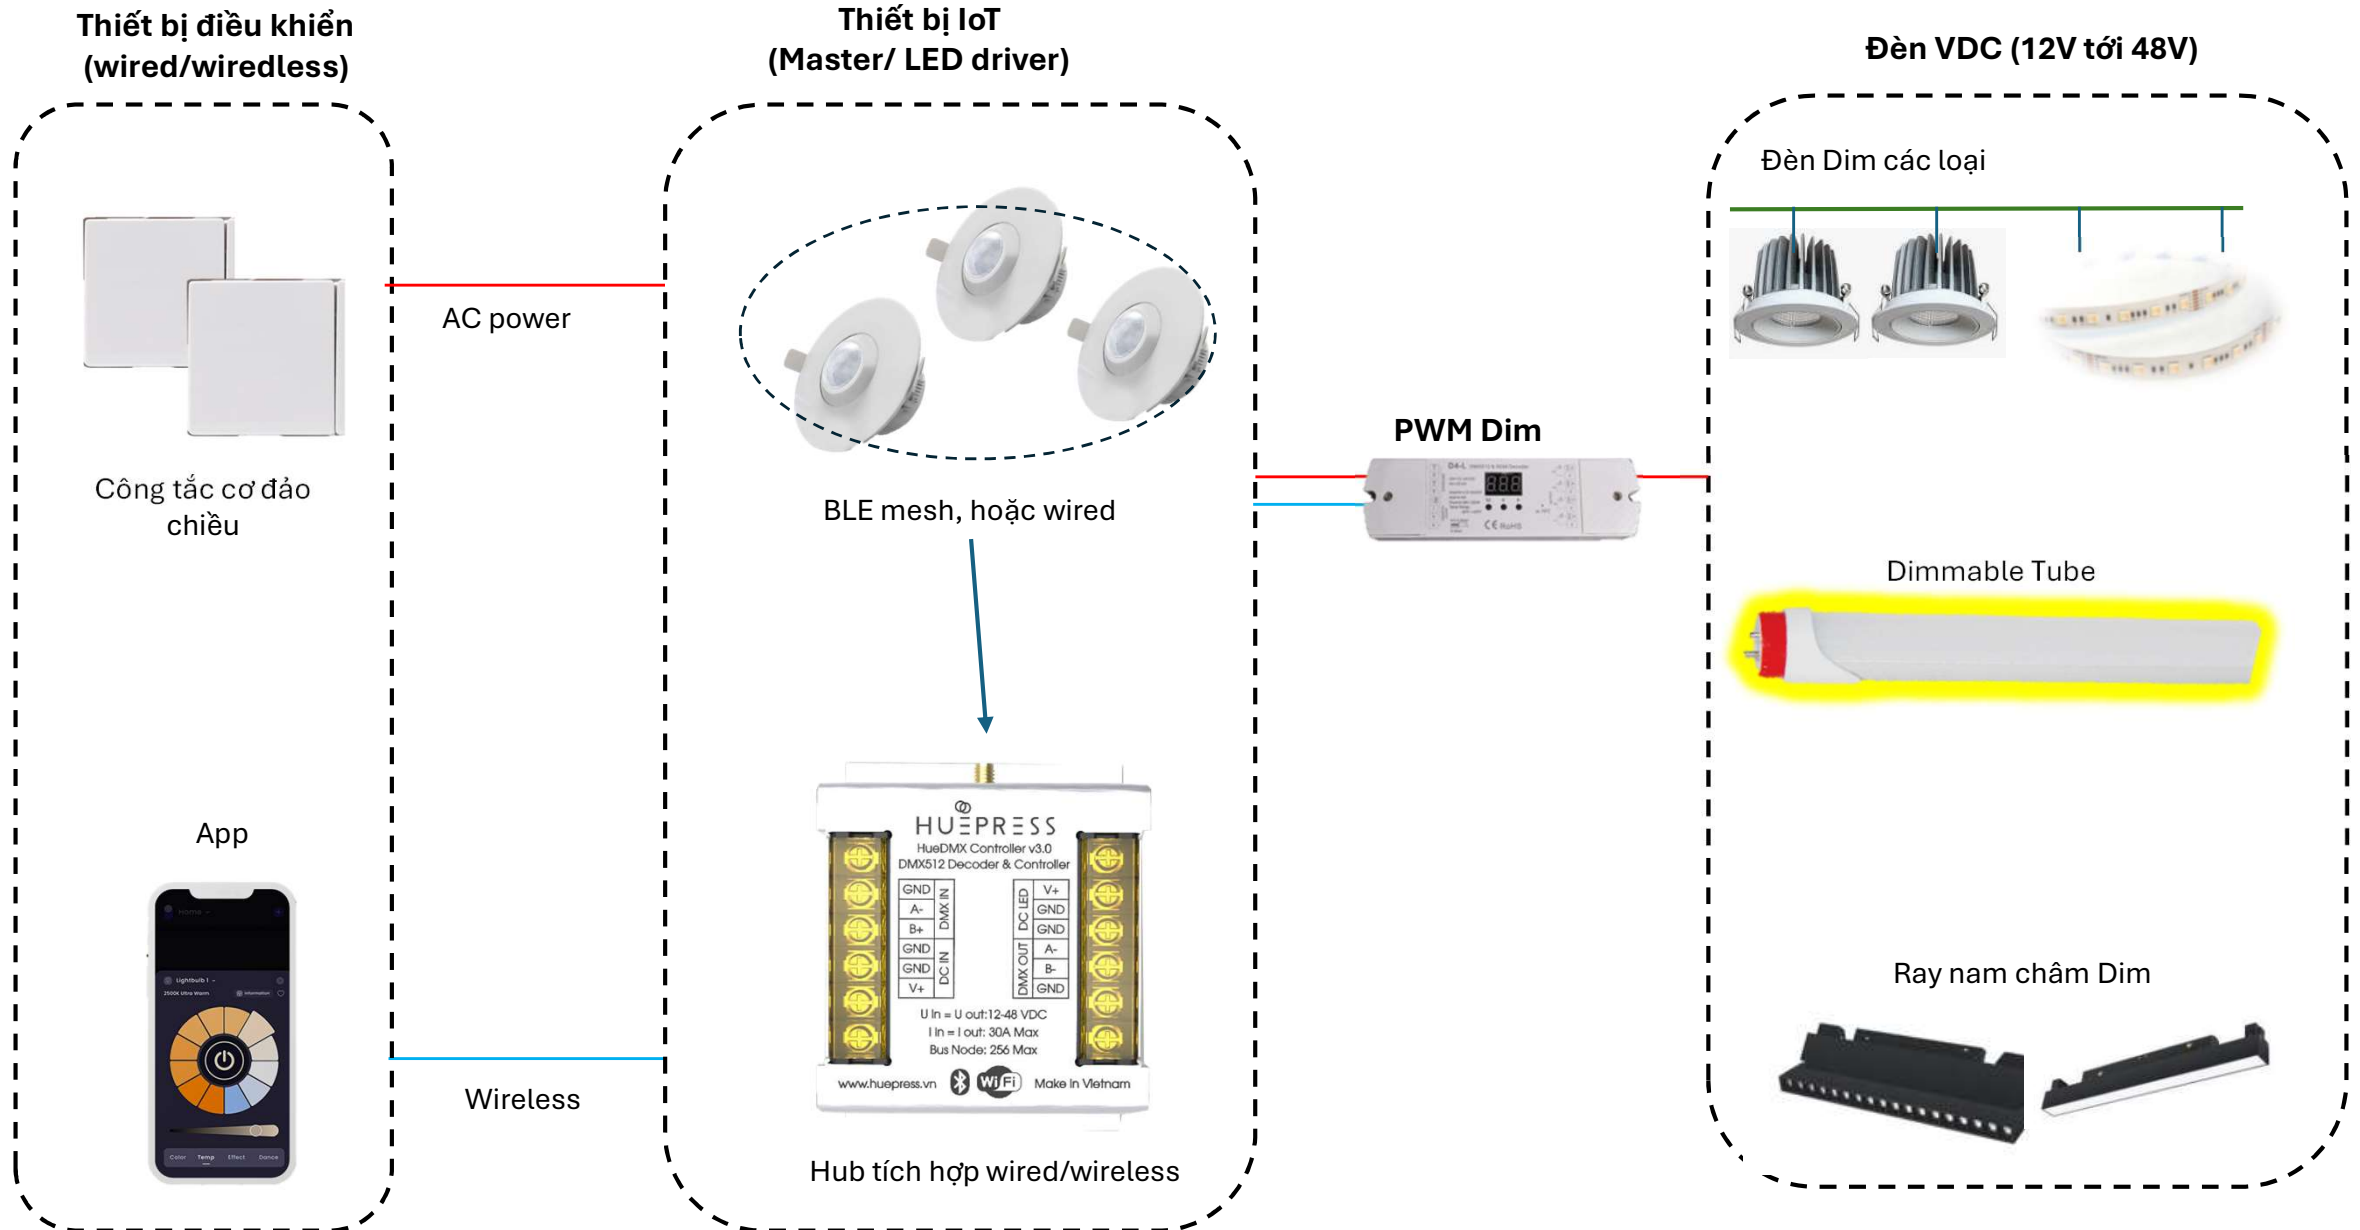

Tùy theo yêu cầu thiết kế chủ đầu tư, công nghệ hệ có dây wired hoặc không dây wireless có thể được chọn lựa phù hợp!

Sơ đồ nguyên lý

Solution 1: Triac (Phase-cut) Dimming

Phương án 1: Dim hệ triac (phase-cut)

Solution 2: Dim hệ điện áp thấp (PWM)

Phương án 2: Đèn Dim điện áp thấp (PWM)

Phân mạng cục bộ và mạng tổng thể => Tạo các kịch bản Rule phù hợp

Hệ thống BMS

Quản lý trung tâm

Mạng cục bộ i

Mạng cục bộ j

— . . . —>
Kết nối cáp, hoặc BLE hoặc IoT (Ưu tiên Cáp)