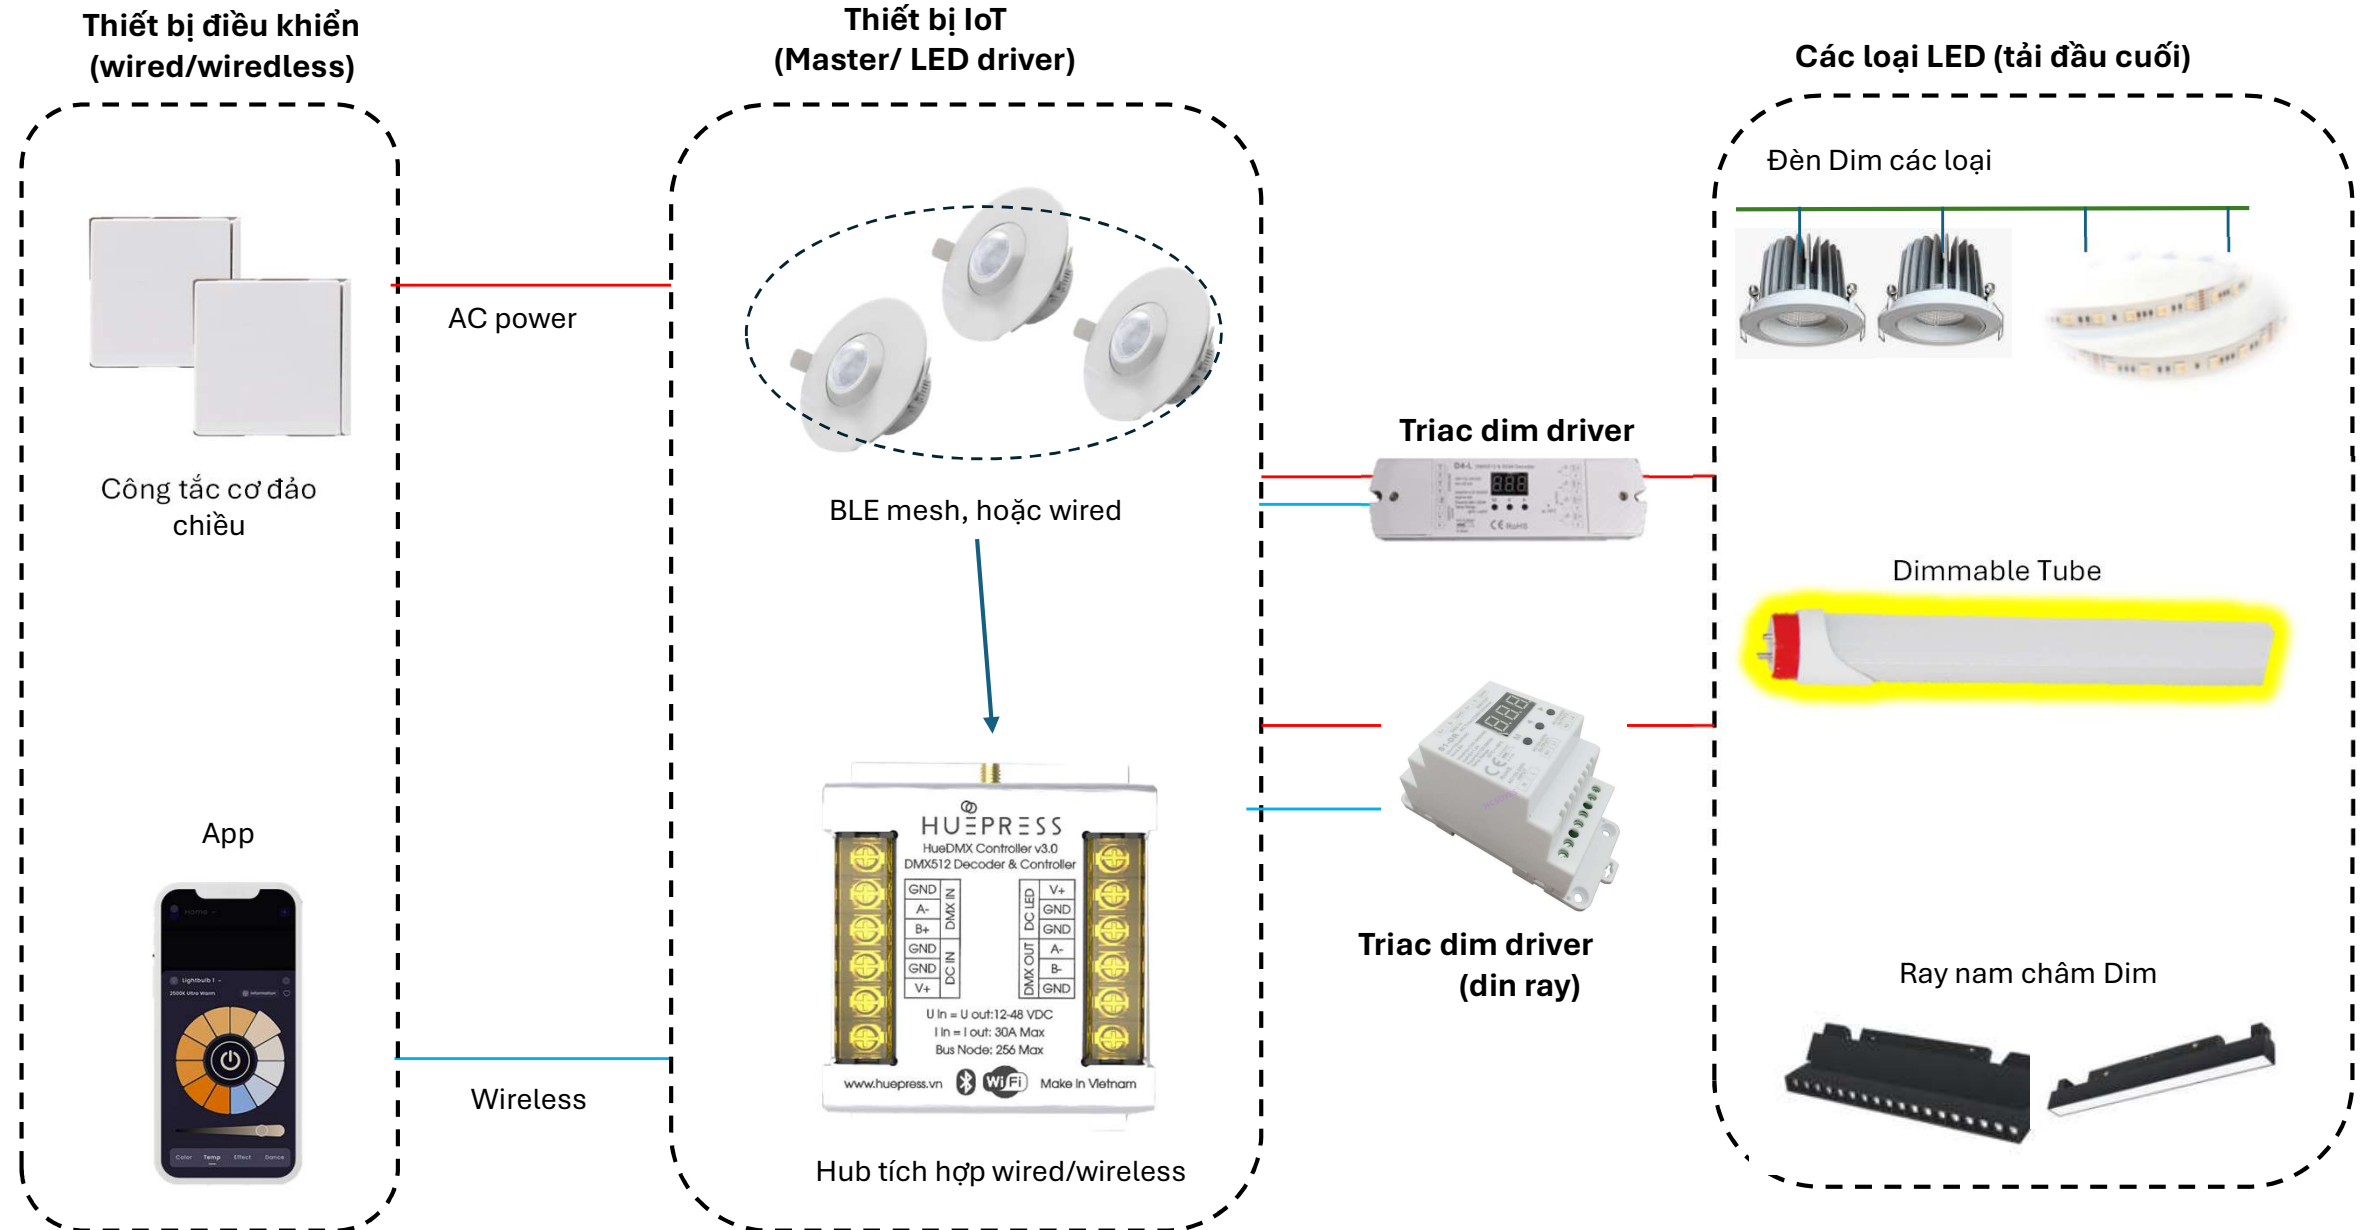

Tùy theo yêu cầu thiết kế chủ đầu tư, công nghệ hệ có dây wired hoặc không dây wireless có thể được chọn lựa phù hợp!

Sơ đồ nguyên lý

Solution 1: Triac (Phase-cut) Dimming

Phương án 1: Dim hệ triac (phase-cut)

Solution 2: Dim hệ điện áp thấp (PWM)

Phương án 2: Đèn Dim điện áp thấp (PWM)

Phân mạng cục bộ và mạng tổng thể => Tạo các kịch bản Rule phù hợp

Hệ thống BMS

Quản lý trung tâm

Mạng cục bộ i

Mạng cục bộ j

— . . . —>
Kết nối cáp, hoặc BLE hoặc IoT (Ưu tiên Cáp)