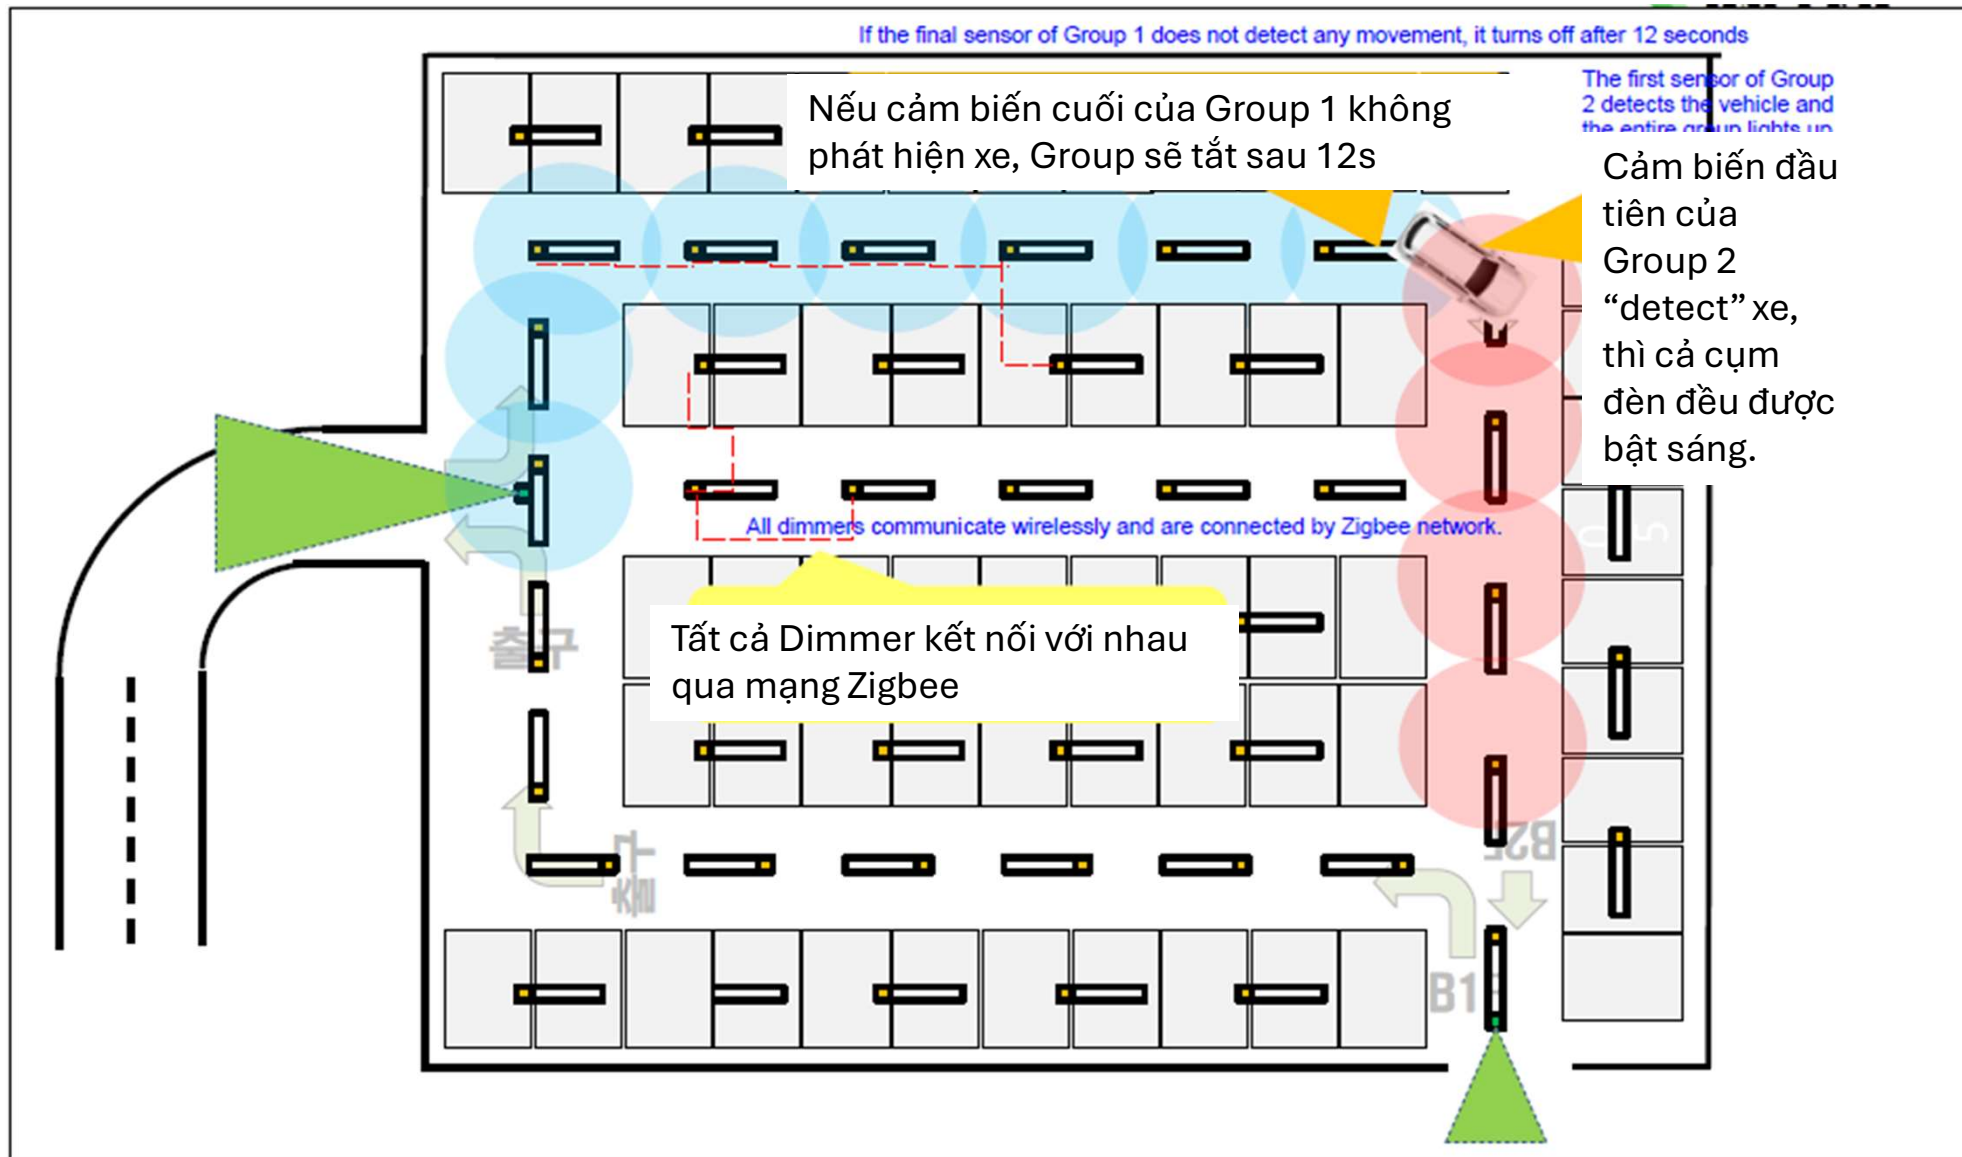

Ví dụ: Tìm hiểu hoạt động hệ thống smart parking