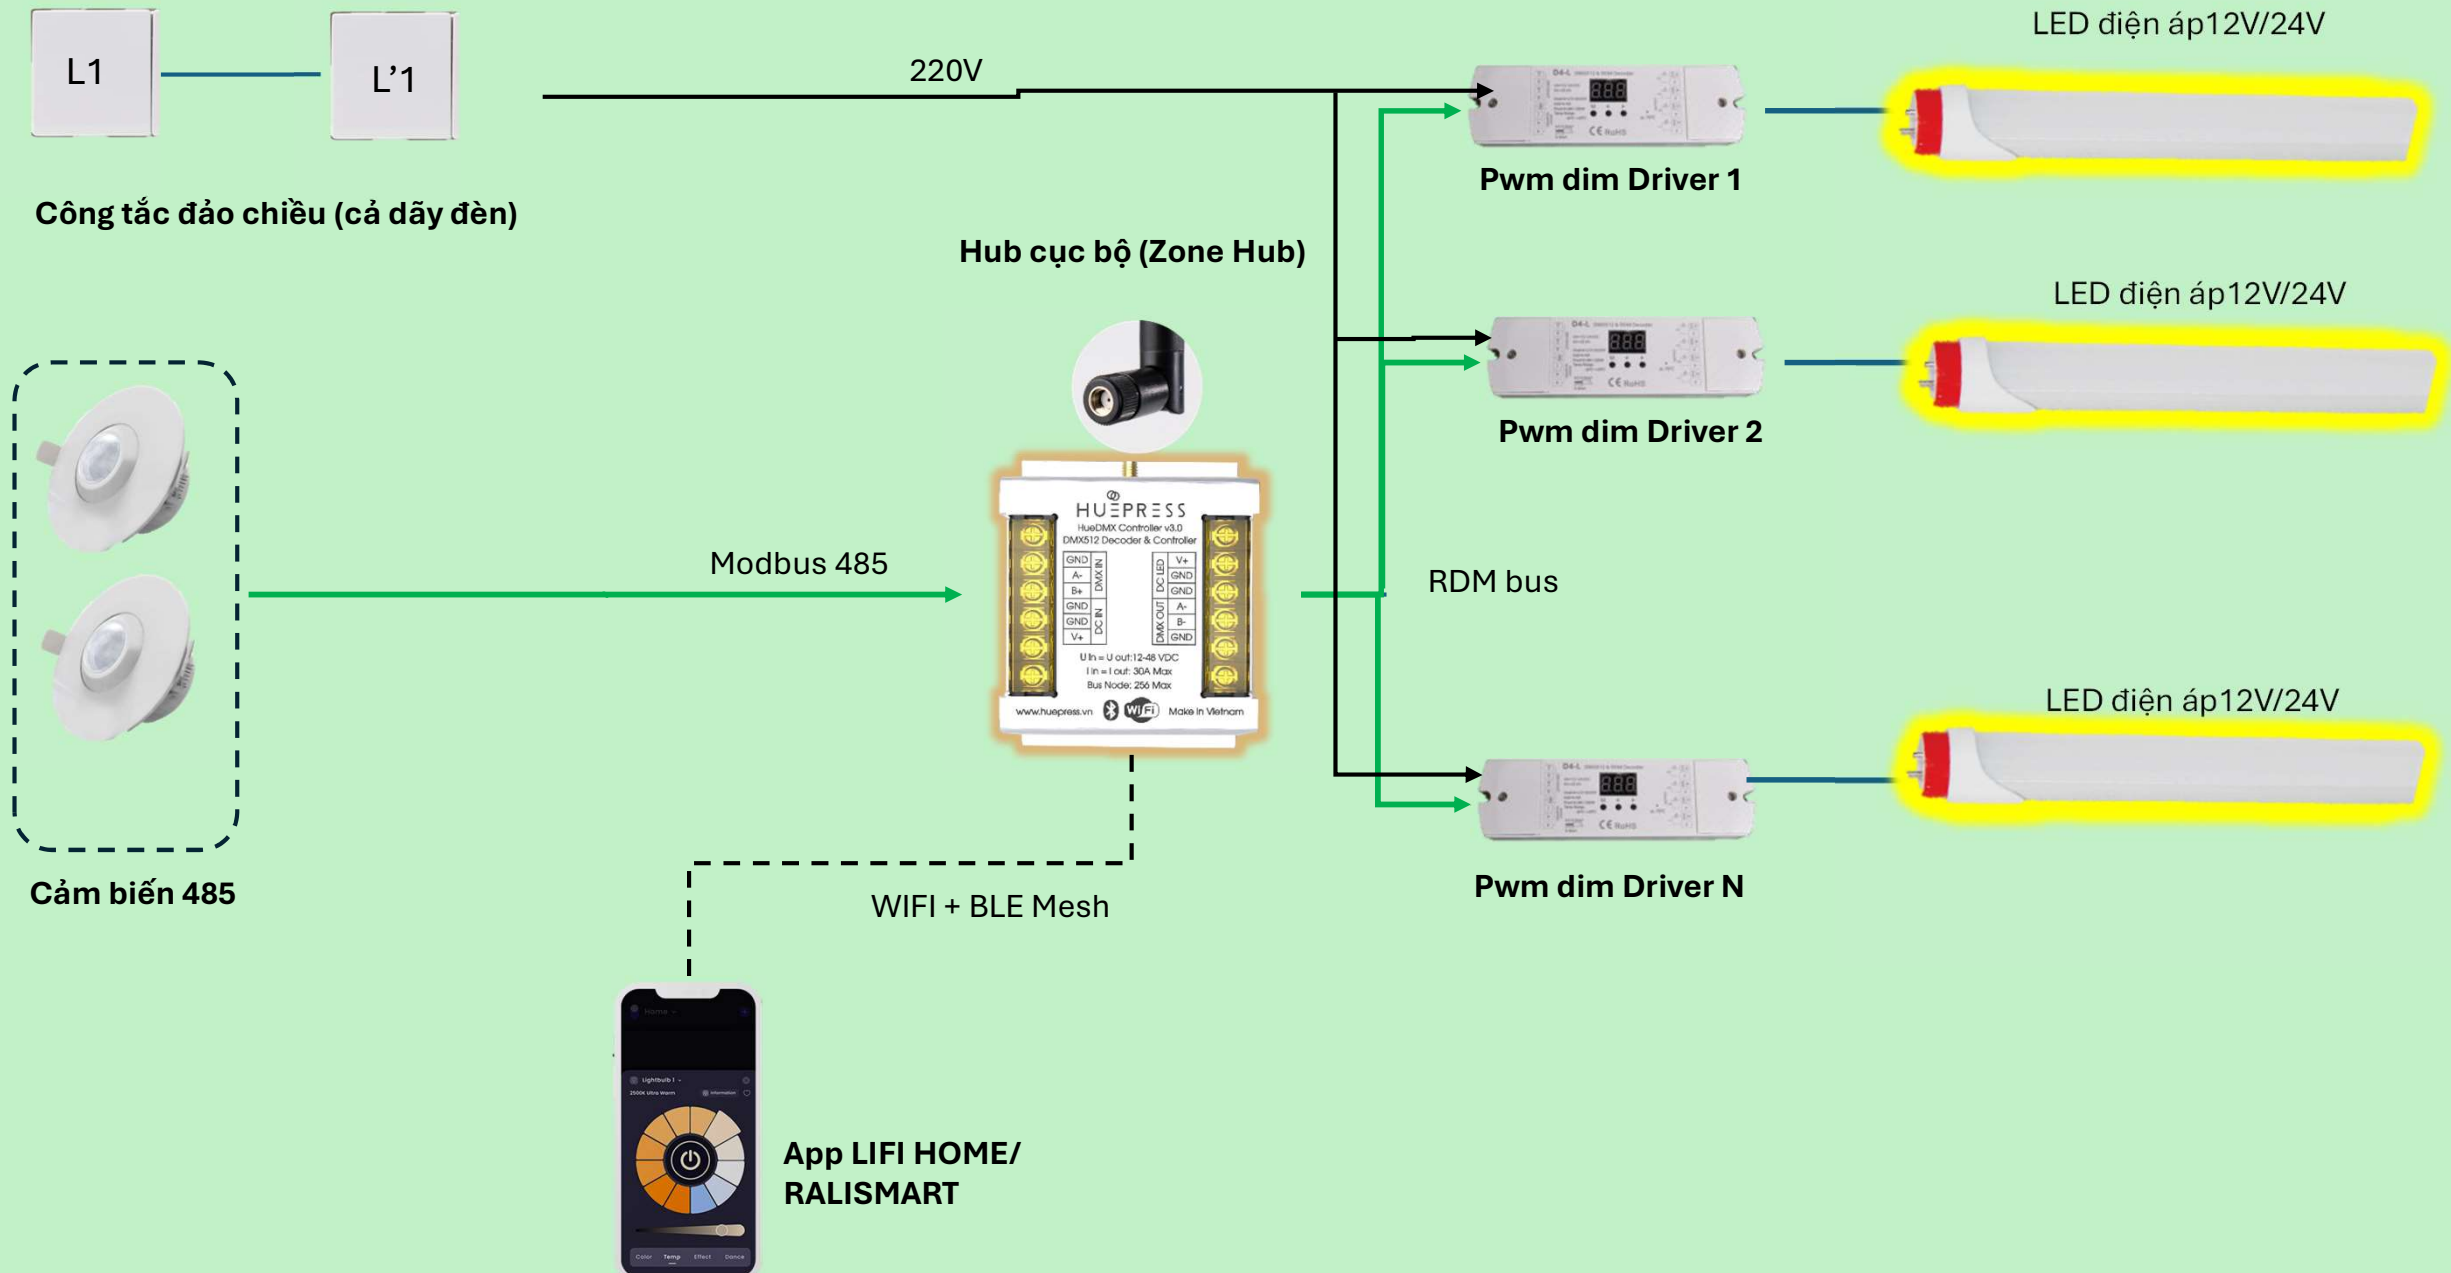

Tùy theo yêu cầu thiết kế chủ đầu tư, công nghệ hệ có dây wired hoặc không dây wireless có thể được chọn lựa phù hợp!

Sơ đồ nguyên lý

Solution 1: Triac (Phase-cut) Dimming

Phương án 1: Dim hệ triac (phase-cut)

Solution 2: Dim hệ điện áp thấp (PWM)

Phương án 2: Đèn Dim điện áp thấp (PWM)

Phân mạng cục bộ và mạng tổng thể => Tạo các kịch bản Rule phù hợp

Hệ thống BMS

Quản lý trung tâm

Mạng cục bộ i

Mạng cục bộ j

— . . . —>
Kết nối cáp, hoặc BLE hoặc IoT (Ưu tiên Cáp)