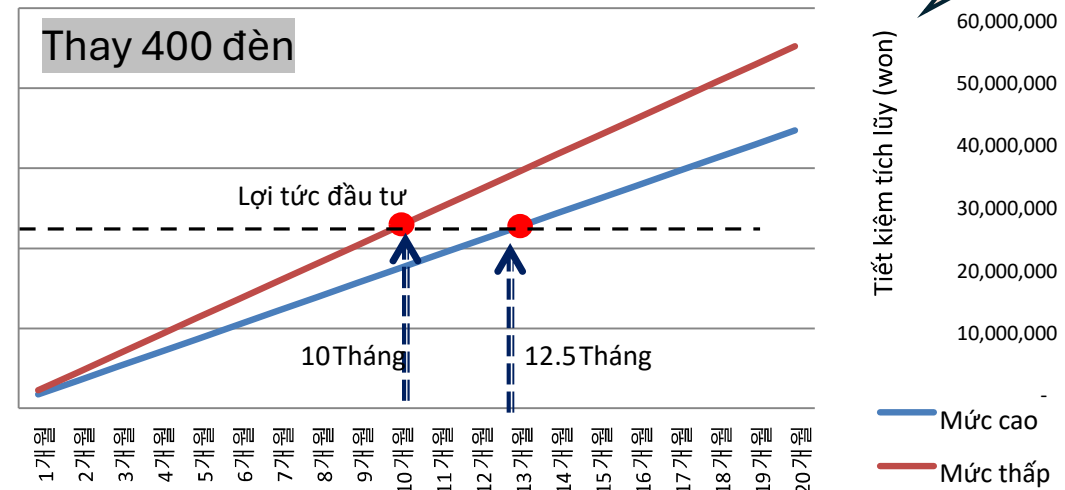

Tính toán năng lượng tiết kiệm (thay 32W đèn huỳnh quang sang đèn led 18W)

*Áp dụng cho hệ thống sử dụng công nghệ dimming

❖ So sánh tiêu thụ điện hàng tháng hiện tại (đèn huỳnh quang)

Số led	Công suất tiêu thụ	Tổng điện năng	W/h	W/tháng	kW/tháng	kW/năm	Mức thấp	Mức cao	Mức thấp	Mức cao
							Tiền điện/tháng	Tiền điện/tháng	Tiền điện/năm	Tiền điện/năm
250	32	8,000	192,000	5,952,000.0	5,952.0	71,424.0	1,666,560	1,279,680.0	19,998,720.0	15,356,160
400	32	12,800	307,200	9,523,200.0	9,523.2	114,278.4	2,666,496	2,047,488.0	31,997,952.0	24,569,856

❖ Sau khi thay đổi đèn LED (điện năng tiêu thụ hàng tháng)

Số led	Công suất tiêu thụ	Tổng điện năng	W/h	W/tháng	kW/tháng	kW/năm	Mức thấp	Mức cao	Mức thấp	Mức cao
							Tiền điện/tháng	Tiền điện/tháng	Tiền điện/năm	Tiền điện/năm
250	18	4,500	108,000	3,348,000.0	3,348.0	40,176.0	937,440.0	719,820.0	11,249,280.0	8,637,840.0
400	18	7,200	172,800	5,356,800.0	5,356.8	64,281.6	1,499,904	1,151,712	17,998,848	13,820,544

❖ Sau khi thay đổi đèn LED với tính năng Dimming

Số led	Công suất tiêu thụ	Tổng điện năng	W/h	W/tháng	kW/tháng	kW/năm	Mức thấp	Mức cao	Mức thấp	Mức cao
							Tiền điện/tháng	Tiền điện/tháng	Tiền điện/năm	Tiền điện/năm
250	10.3	2,571	61,714	1,913,143	1,913	22,958	535,680	411,326	6,428,160	4,935,909
400	10.3	4,114	98,743	3,061,029	3,061	36,732	857,088	658,121	10,285,056	7,897,454

Có lãi vốn sau 12.5 tháng!