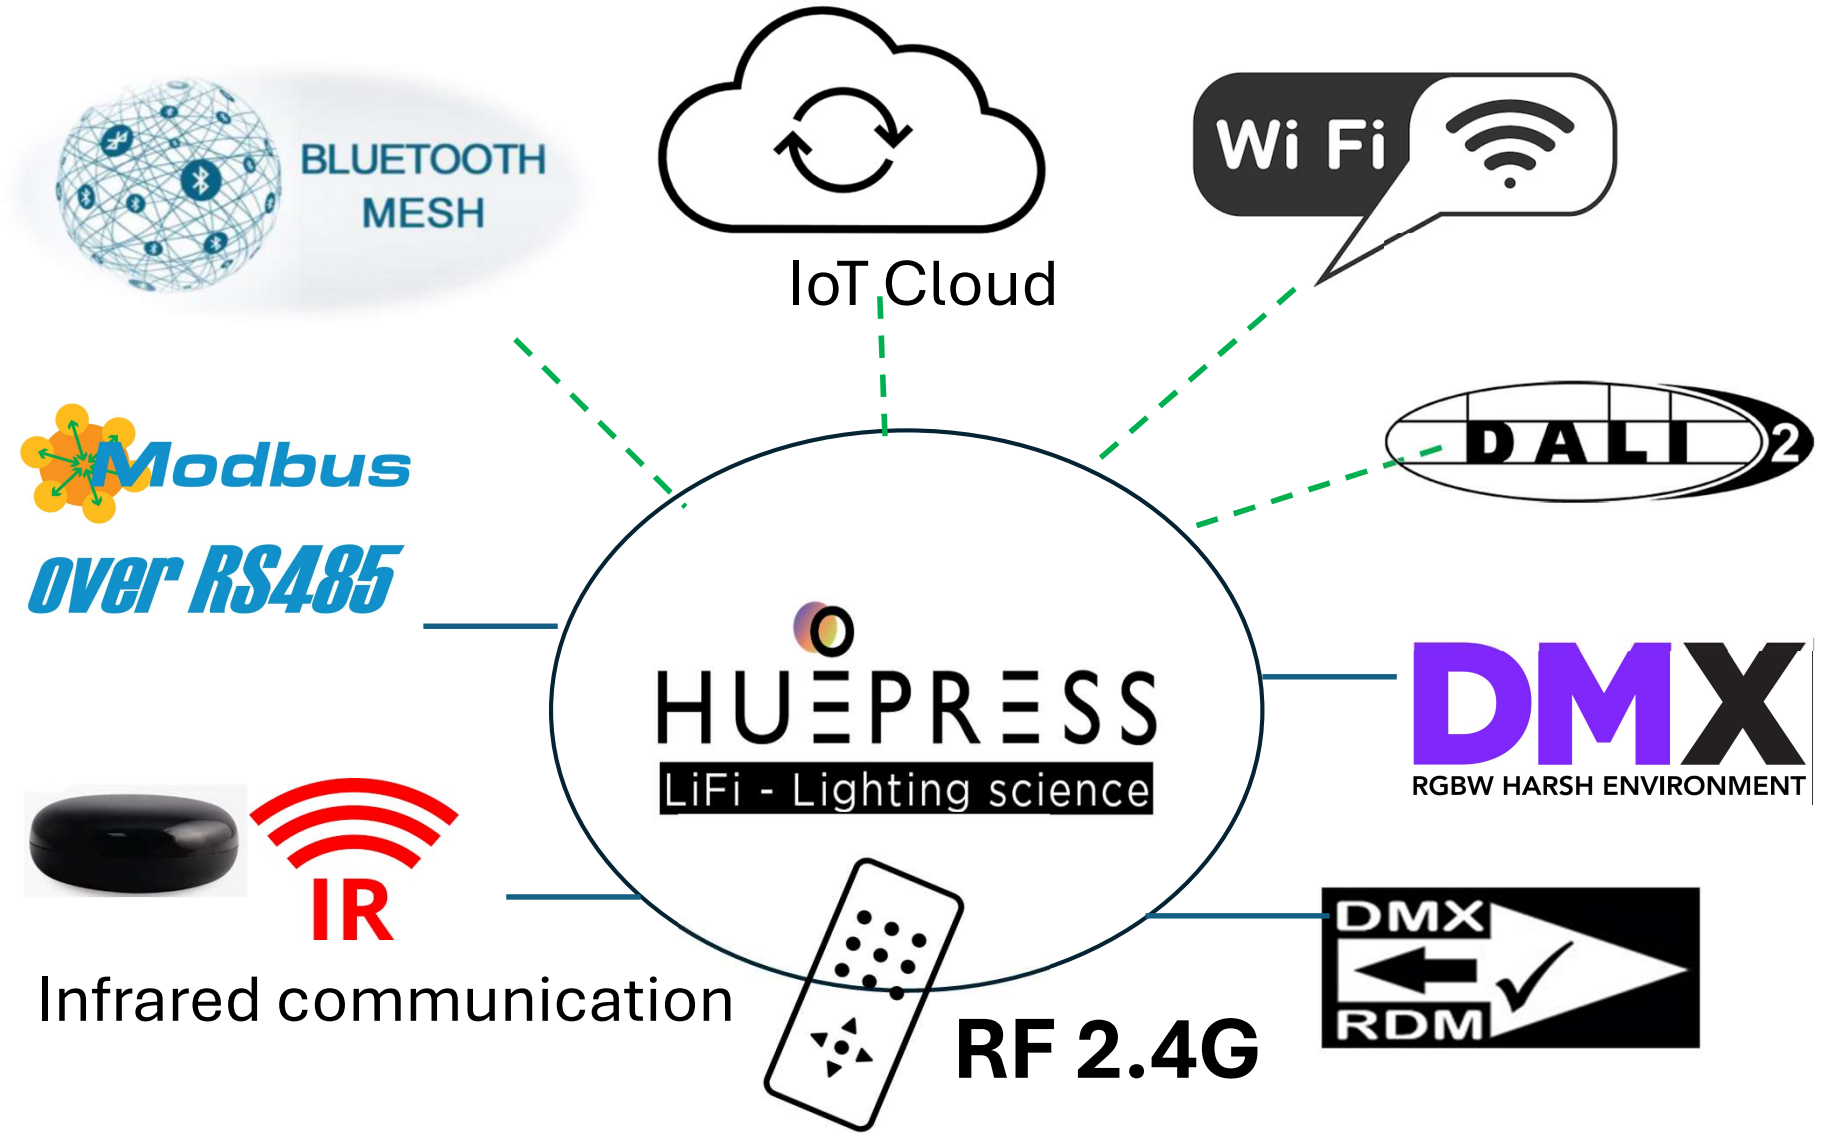

Có lãi vốn sau 12.5 tháng!

Ví dụ: Tìm hiểu hoạt động hệ thống smart parking

Ví dụ: Tìm hiểu hoạt động hệ thống smart parking

Ví dụ: Tìm hiểu hoạt động hệ thống smart parking

HuePress sở hữu tổ hợp công nghệ đa dạng nhất – Linh động trong chọn lựa

Tùy theo yêu cầu thiết kế chủ đầu tư, công nghệ hệ có dây wired hoặc không dây wireless có thể được chọn lựa phù hợp!

Sơ đồ nguyên lý

Solution 1: Triac (Phase-cut) Dimming

Phương án 1: Dim hệ triac (phase-cut)

Solution 2: Dim hệ điện áp thấp (PWM)

Phương án 2: Đèn Dim điện áp thấp (PWM)

Phân mạng cục bộ và mạng tổng thể => Tạo các kịch bản Rule phù hợp

Hệ thống BMS

Quản lý trung tâm

Mạng cục bộ i

Mạng cục bộ j

— . . . —>
Kết nối cáp, hoặc BLE hoặc IoT (Ưu tiên Cáp)