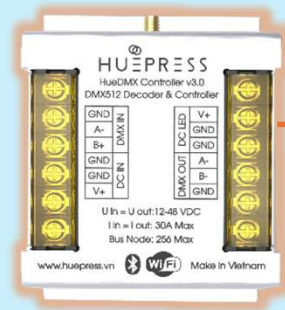

Solution 2: Dim hệ điện áp thấp (PWM)

Phương án 2: Đèn Dim điện áp thấp (PWM)

Phân mạng cục bộ và mạng tổng thể => Tạo các kịch bản Rule phù hợp

Hệ thống BMS

Quản lý trung tâm

Mạng cục bộ i

Mạng cục bộ j

— . . . —>
Kết nối cáp, hoặc BLE hoặc IoT (Ưu tiên Cáp)