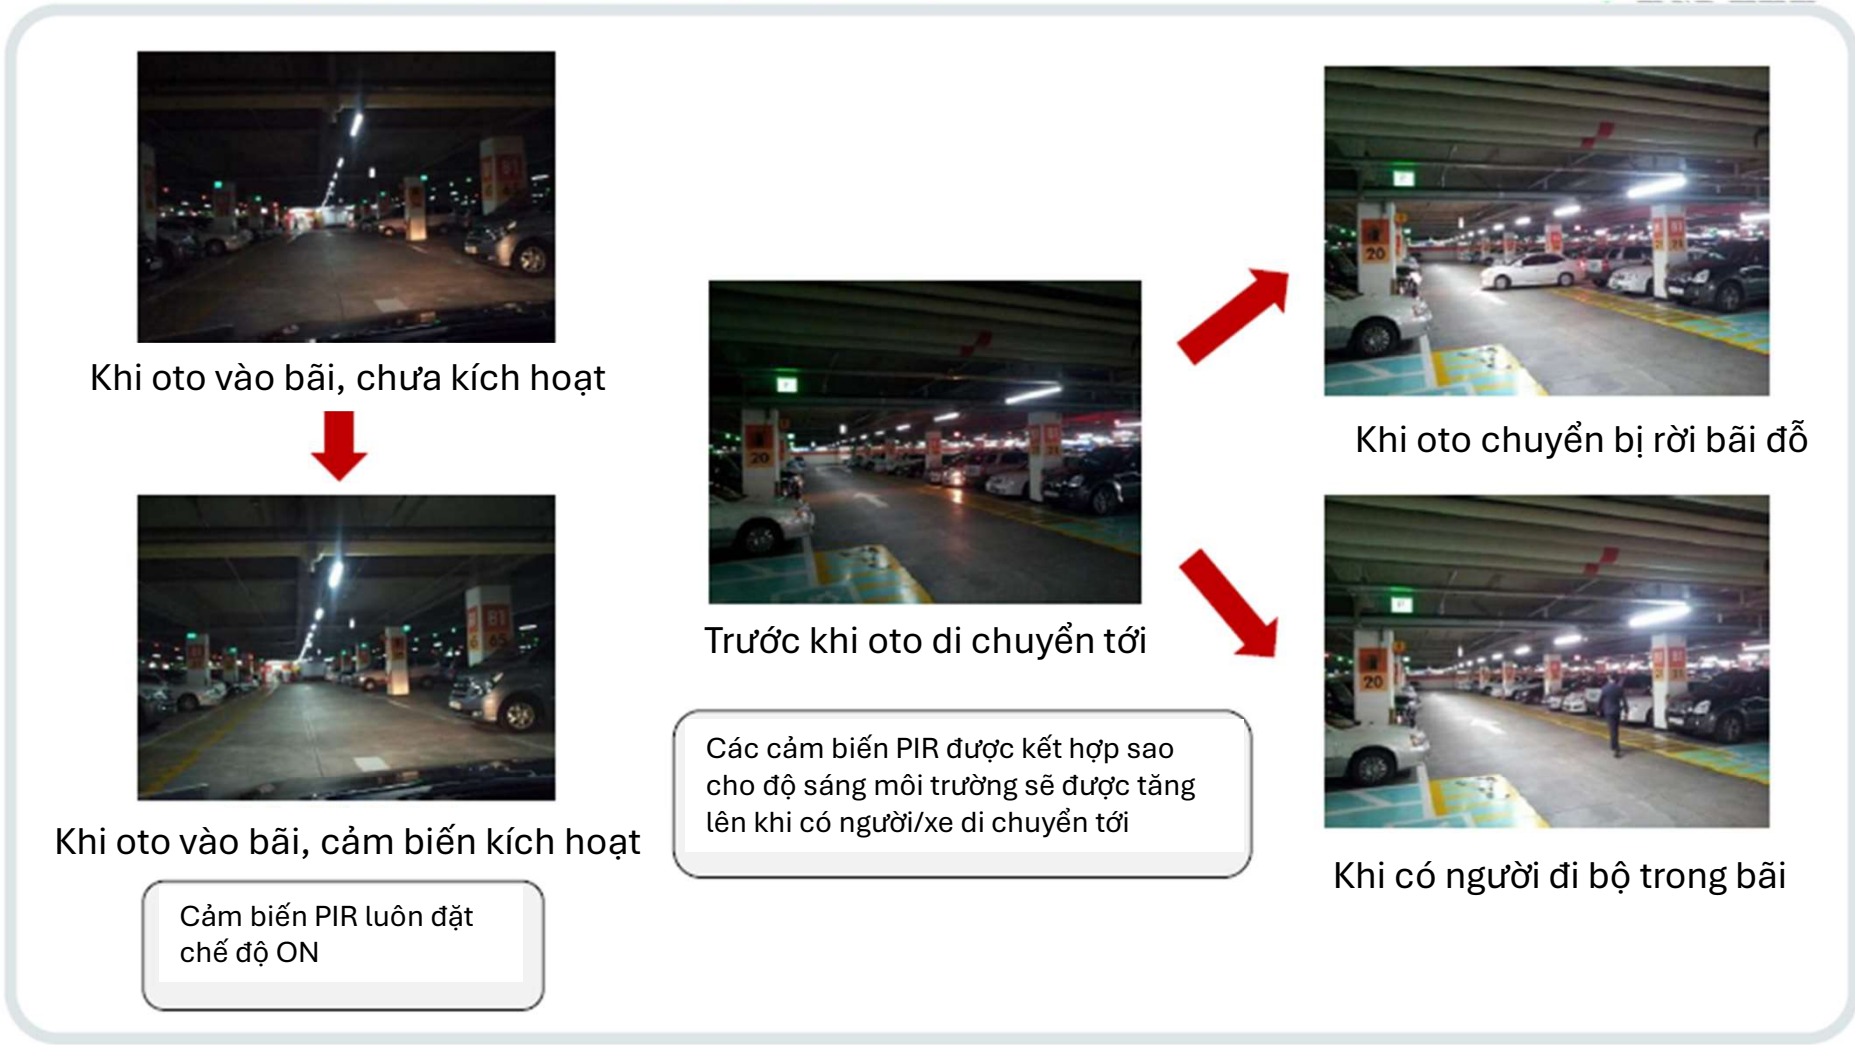

Yêu cầu tính năng cơ bản (Thay đổi ánh sáng hỗ trợ xe/người di chuyển)

*Hoạt động và nguyên lý tiết kiệm năng lượng

Tính toán năng lượng tiết kiệm (thay 32W đèn huỳnh quang sang đèn led 18W)

*Áp dụng cho hệ thống sử dụng công nghệ dimming

❖ So sánh tiêu thụ điện hàng tháng hiện tại (đèn huỳnh quang)

Số led	Công suất tiêu thụ	Tổng điện năng	W/h	W/tháng	kW/tháng	kW/năm	Mức thấp	Mức cao	Mức thấp	Mức cao
							Tiền điện/tháng	Tiền điện/tháng	Tiền điện/năm	Tiền điện/năm
250	32	8,000	192,000	5,952,000.0	5,952.0	71,424.0	1,666,560	1,279,680.0	19,998,720.0	15,356,160
400	32	12,800	307,200	9,523,200.0	9,523.2	114,278.4	2,666,496	2,047,488.0	31,997,952.0	24,569,856

❖ Sau khi thay đổi đèn LED (điện năng tiêu thụ hàng tháng)

Số led	Công suất tiêu thụ	Tổng điện năng	W/h	W/tháng	kW/tháng	kW/năm	Mức thấp	Mức cao	Mức thấp	Mức cao
							Tiền điện/tháng	Tiền điện/tháng	Tiền điện/năm	Tiền điện/năm
250	18	4,500	108,000	3,348,000.0	3,348.0	40,176.0	937,440.0	719,820.0	11,249,280.0	8,637,840.0
400	18	7,200	172,800	5,356,800.0	5,356.8	64,281.6	1,499,904	1,151,712	17,998,848	13,820,544

❖ Sau khi thay đổi đèn LED với tính năng Dimming

Số led	Công suất tiêu thụ	Tổng điện năng	W/h	W/tháng	kW/tháng	kW/năm	Mức thấp	Mức cao	Mức thấp	Mức cao
							Tiền điện/tháng	Tiền điện/tháng	Tiền điện/năm	Tiền điện/năm
250	10.3	2,571	61,714	1,913,143	1,913	22,958	535,680	411,326	6,428,160	4,935,909
400	10.3	4,114	98,743	3,061,029	3,061	36,732	857,088	658,121	10,285,056	7,897,454

Có lãi vốn sau 12.5 tháng!