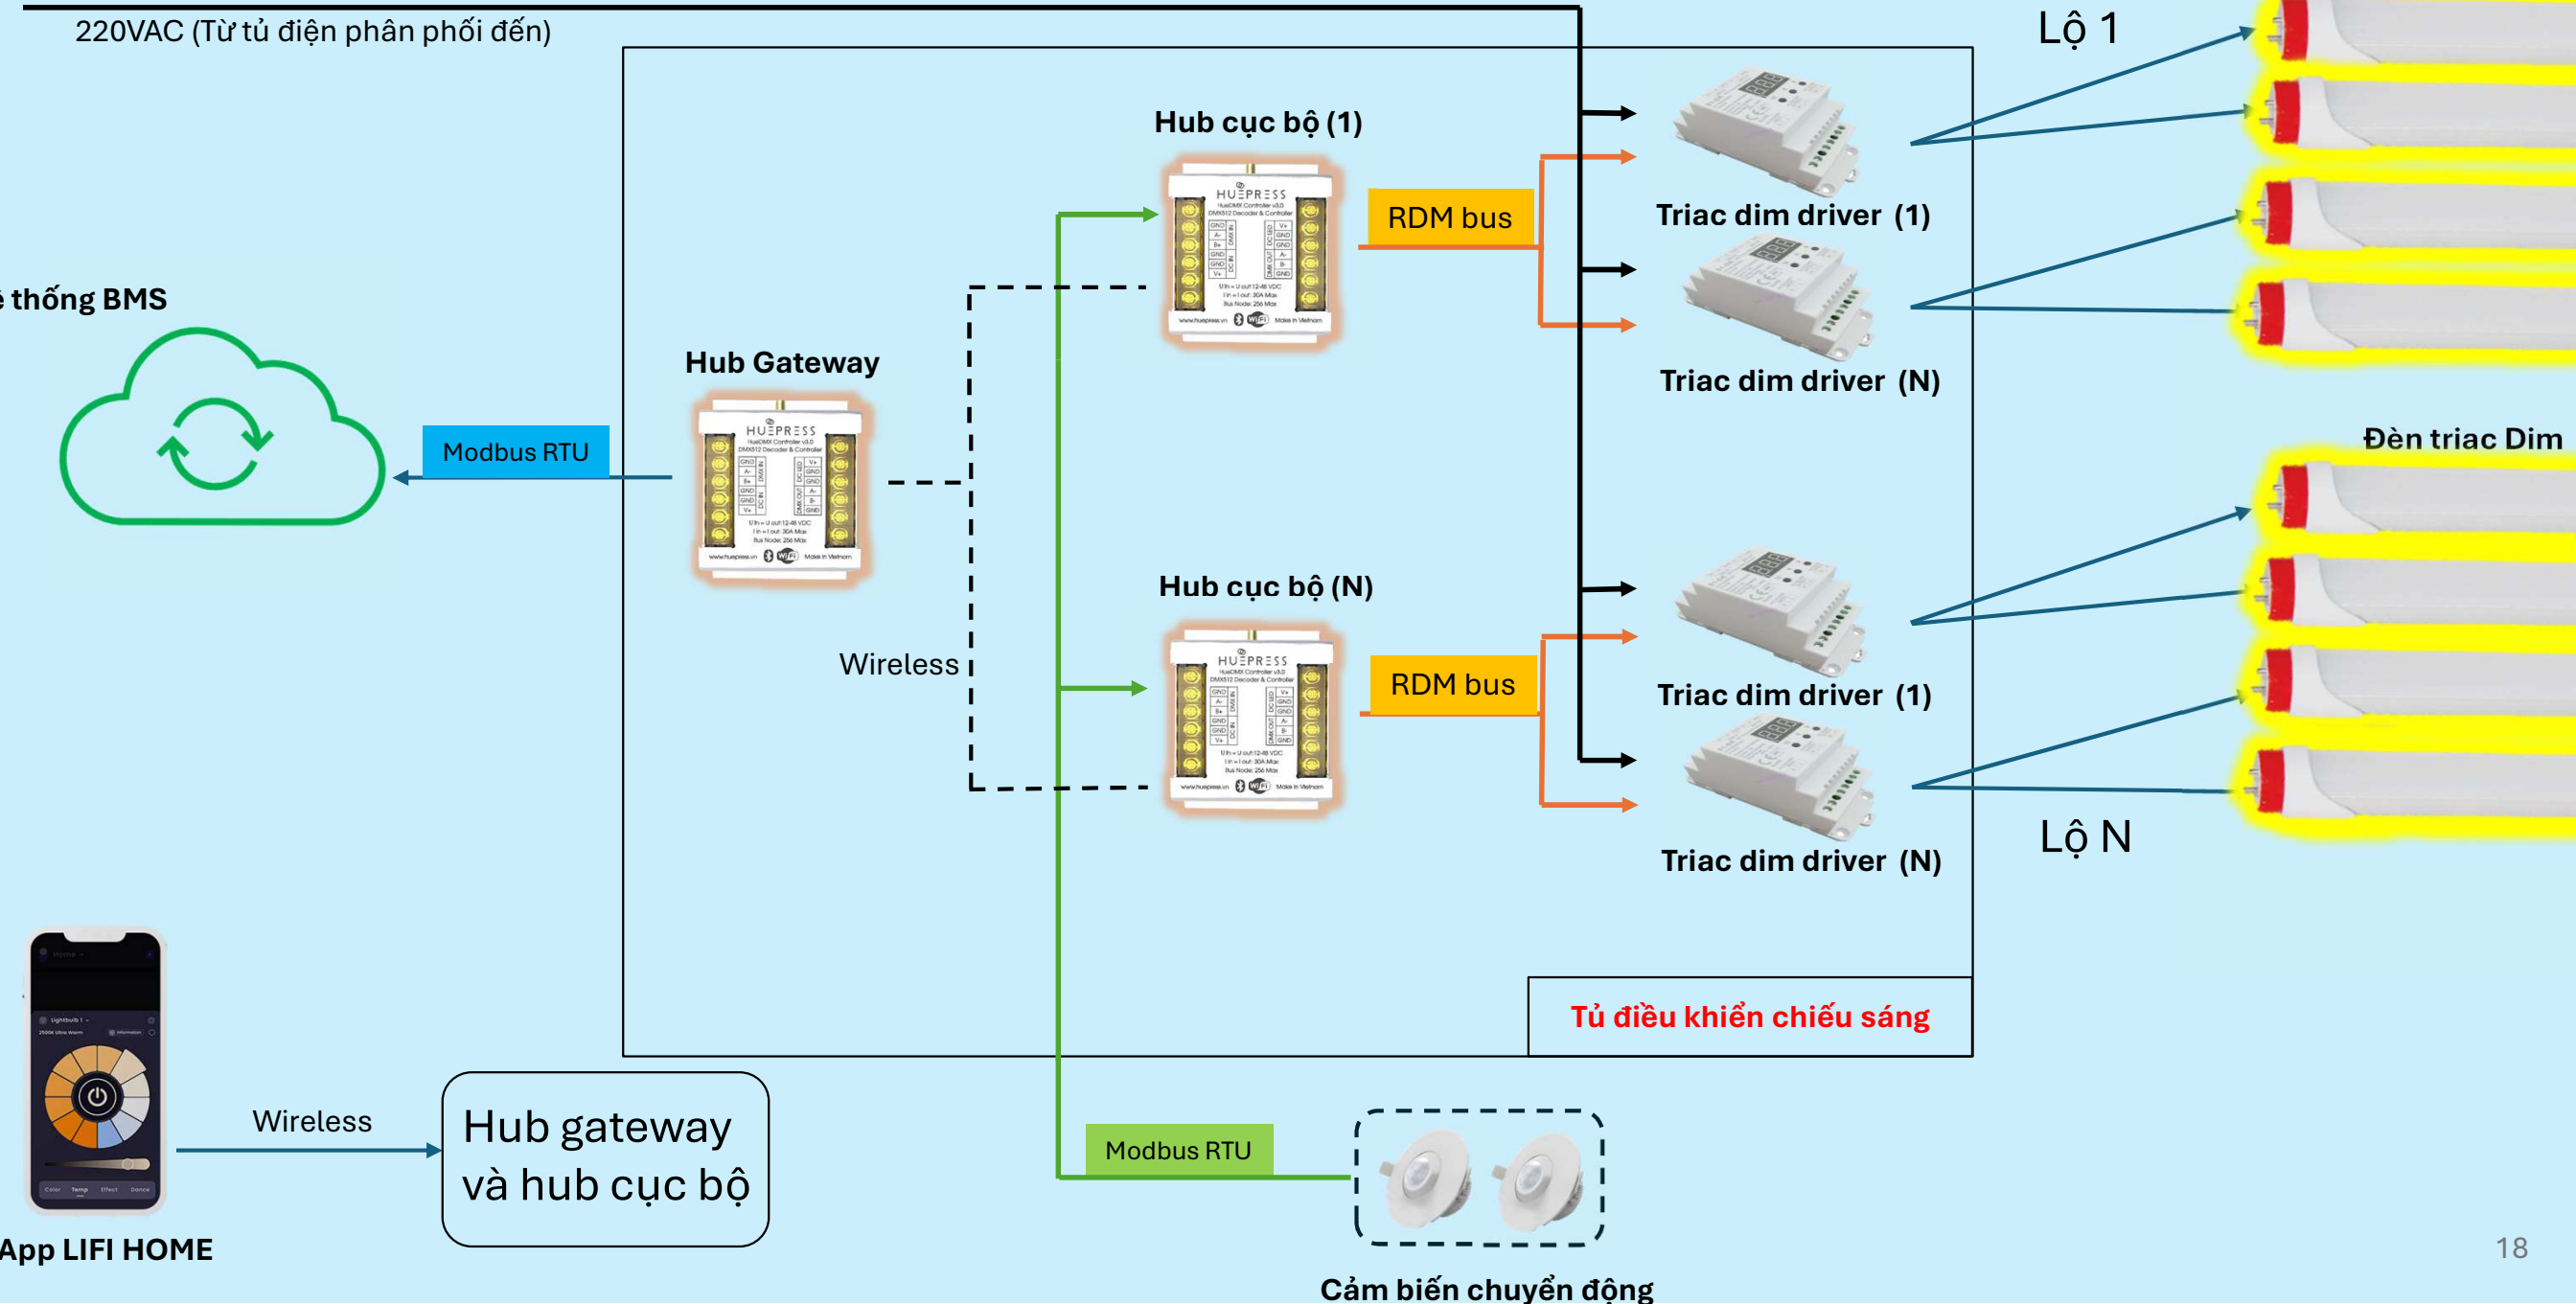

Giải pháp phân cực và mạng tổng thể 1: