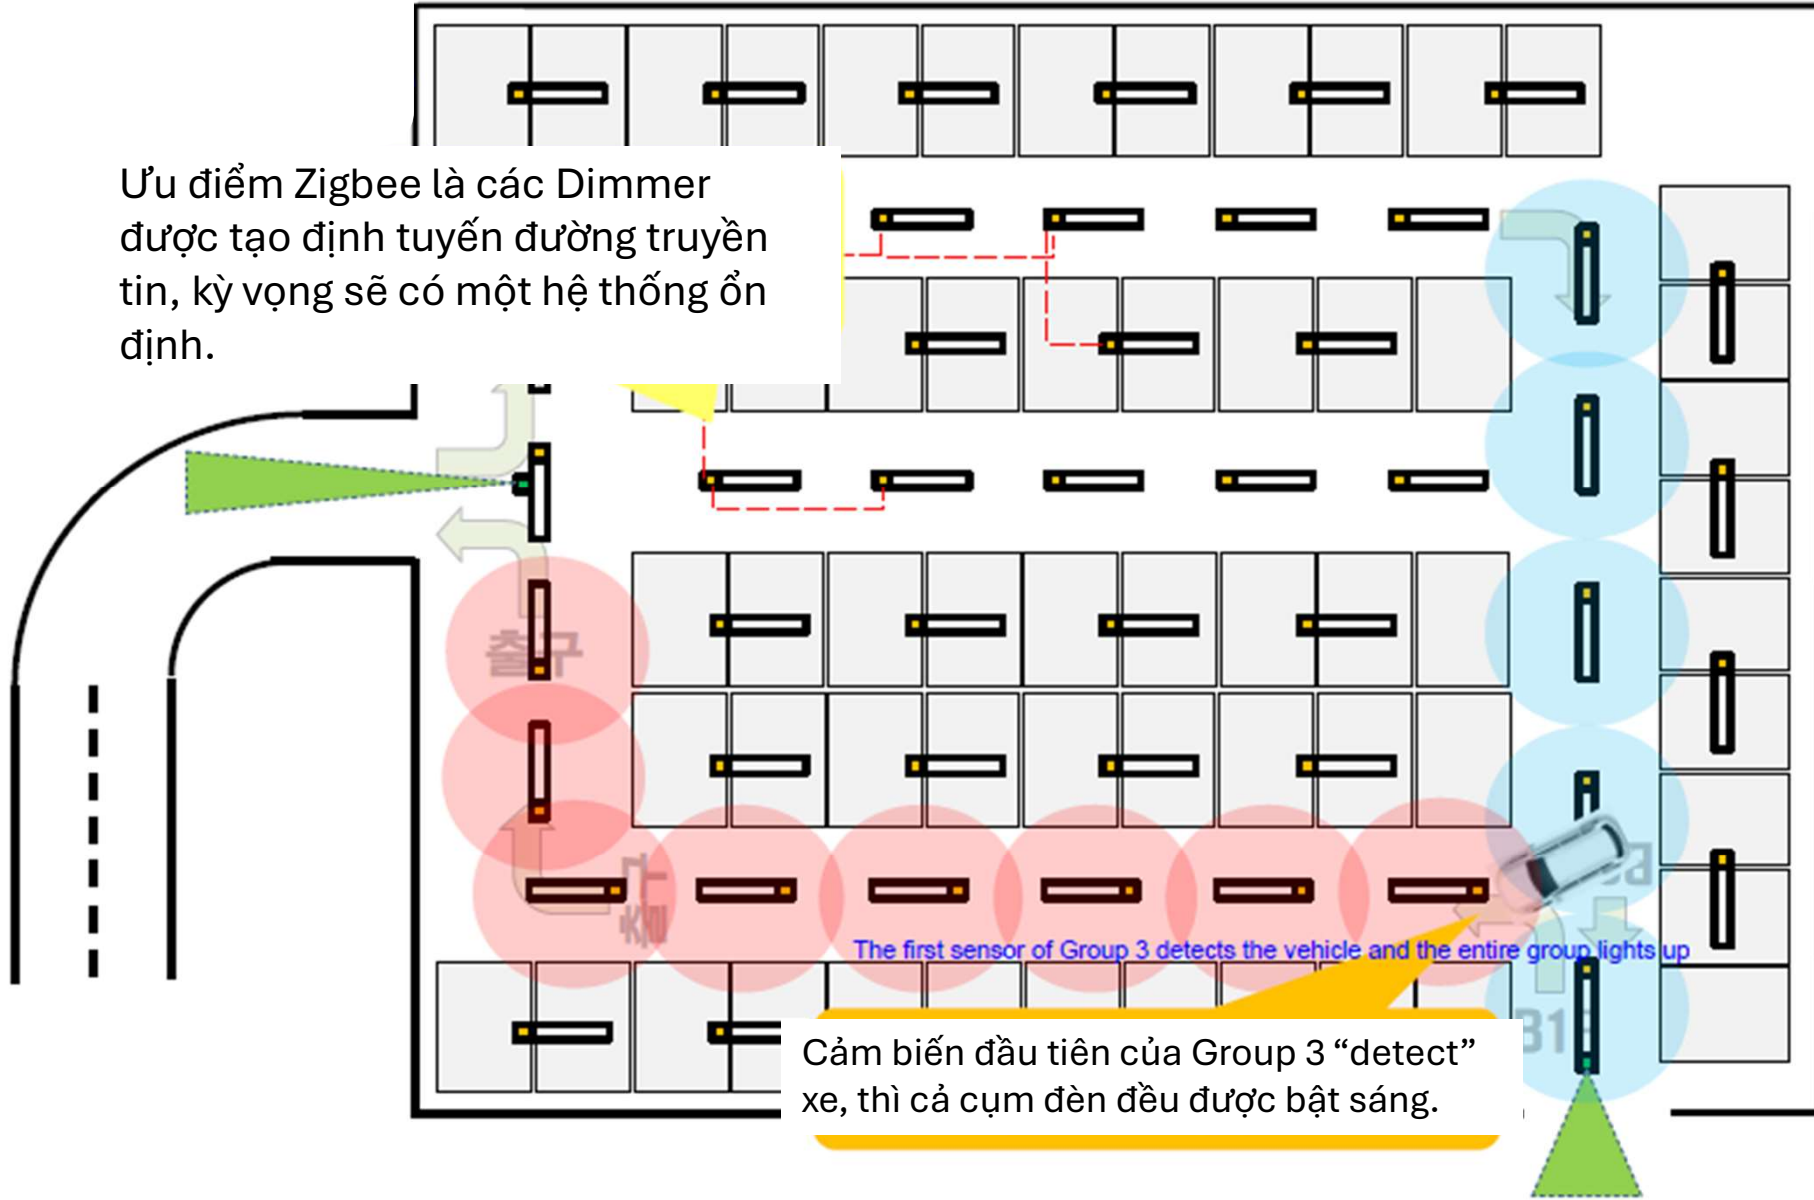

Ví dụ: Tìm hiểu hoạt động hệ thống smart parking