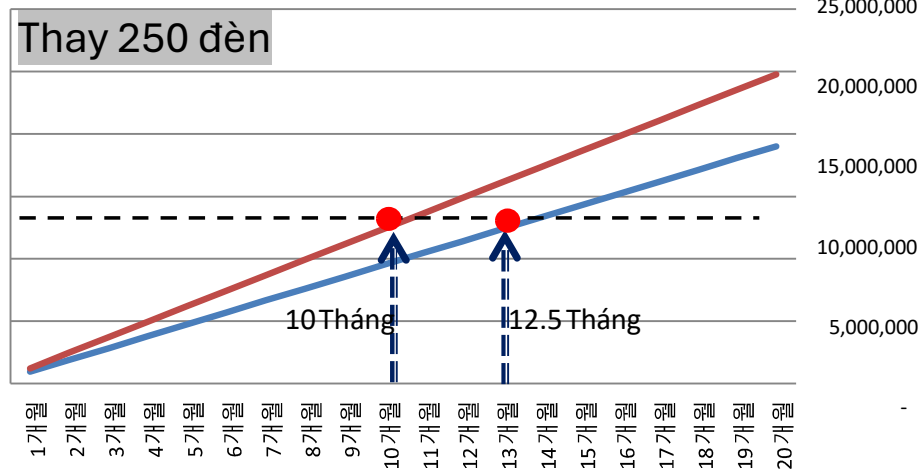

Tính toán năng lượng tiết kiệm (thay 32W đèn huỳnh quang sang đèn led 18W)

*Áp dụng cho hệ thống sử dụng công nghệ dimming

❖ So sánh tiêu thụ điện hàng tháng hiện tại (đèn huỳnh quang)

Số led	Công suất tiêu thụ	Tổng điện năng	W/h	W/tháng	kW/tháng	kW/năm	Mức thấp	Mức cao	Mức thấp	Mức cao
							Tiền điện/tháng	Tiền điện/tháng	Tiền điện/năm	Tiền điện/năm
250	32	8,000	192,000	5,952,000.0	5,952.0	71,424.0	1,666,560	1,279,680.0	19,998,720.0	15,356,160
400	32	12,800	307,200	9,523,200.0	9,523.2	114,278.4	2,666,496	2,047,488.0	31,997,952.0	24,569,856

❖ Sau khi thay đổi đèn LED (điện năng tiêu thụ hàng tháng)

Số led	Công suất tiêu thụ	Tổng điện năng	W/h	W/tháng	kW/tháng	kW/năm	Mức thấp	Mức cao	Mức thấp	Mức cao
							Tiền điện/tháng	Tiền điện/tháng	Tiền điện/năm	Tiền điện/năm
250	18	4,500	108,000	3,348,000.0	3,348.0	40,176.0	937,440.0	719,820.0	11,249,280.0	8,637,840.0
400	18	7,200	172,800	5,356,800.0	5,356.8	64,281.6	1,499,904	1,151,712	17,998,848	13,820,544

❖ Sau khi thay đổi đèn LED với tính năng Dimming

Số led	Công suất tiêu thụ	Tổng điện năng	W/h	W/tháng	kW/tháng	kW/năm	Mức thấp	Mức cao	Mức thấp	Mức cao
							Tiền điện/tháng	Tiền điện/tháng	Tiền điện/năm	Tiền điện/năm
250	10.3	2,571	61,714	1,913,143	1,913	22,958	535,680	411,326	6,428,160	4,935,909
400	10.3	4,114	98,743	3,061,029	3,061	36,732	857,088	658,121	10,285,056	7,897,454

Có lãi vốn sau 12.5 tháng!