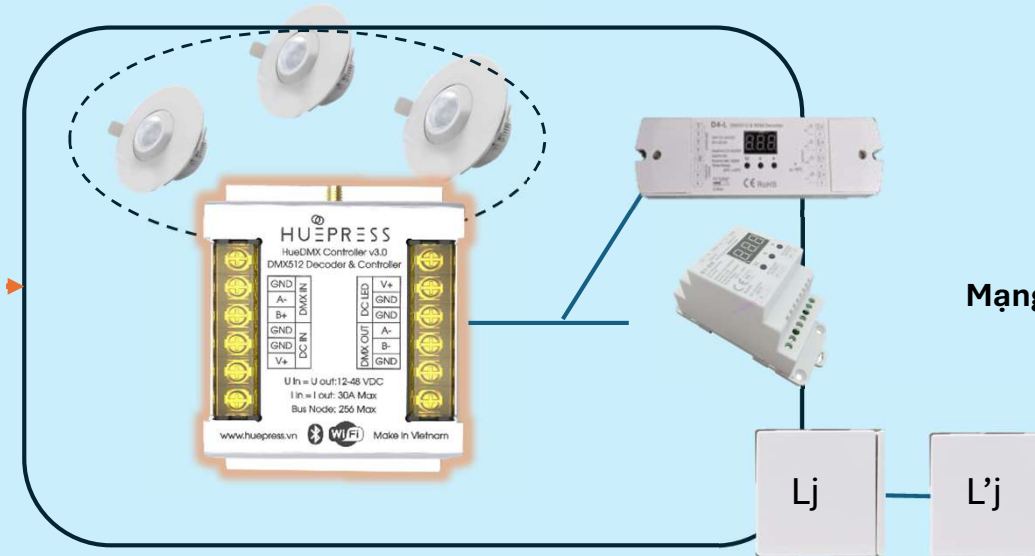

Solution 2: Dim hệ điện áp thấp (PWM)

Phương án 2: Đèn Dim điện áp thấp (PWM)

Phân mạng cục bộ và mạng tổng thể => Tạo các kịch bản Rule phù hợp

Hệ thống BMS

Quản lý trung tâm

Mạng cục bộ i

Mạng cục bộ j

— . . . —>
Kết nối cáp, hoặc BLE hoặc IoT (Ưu tiên Cáp)