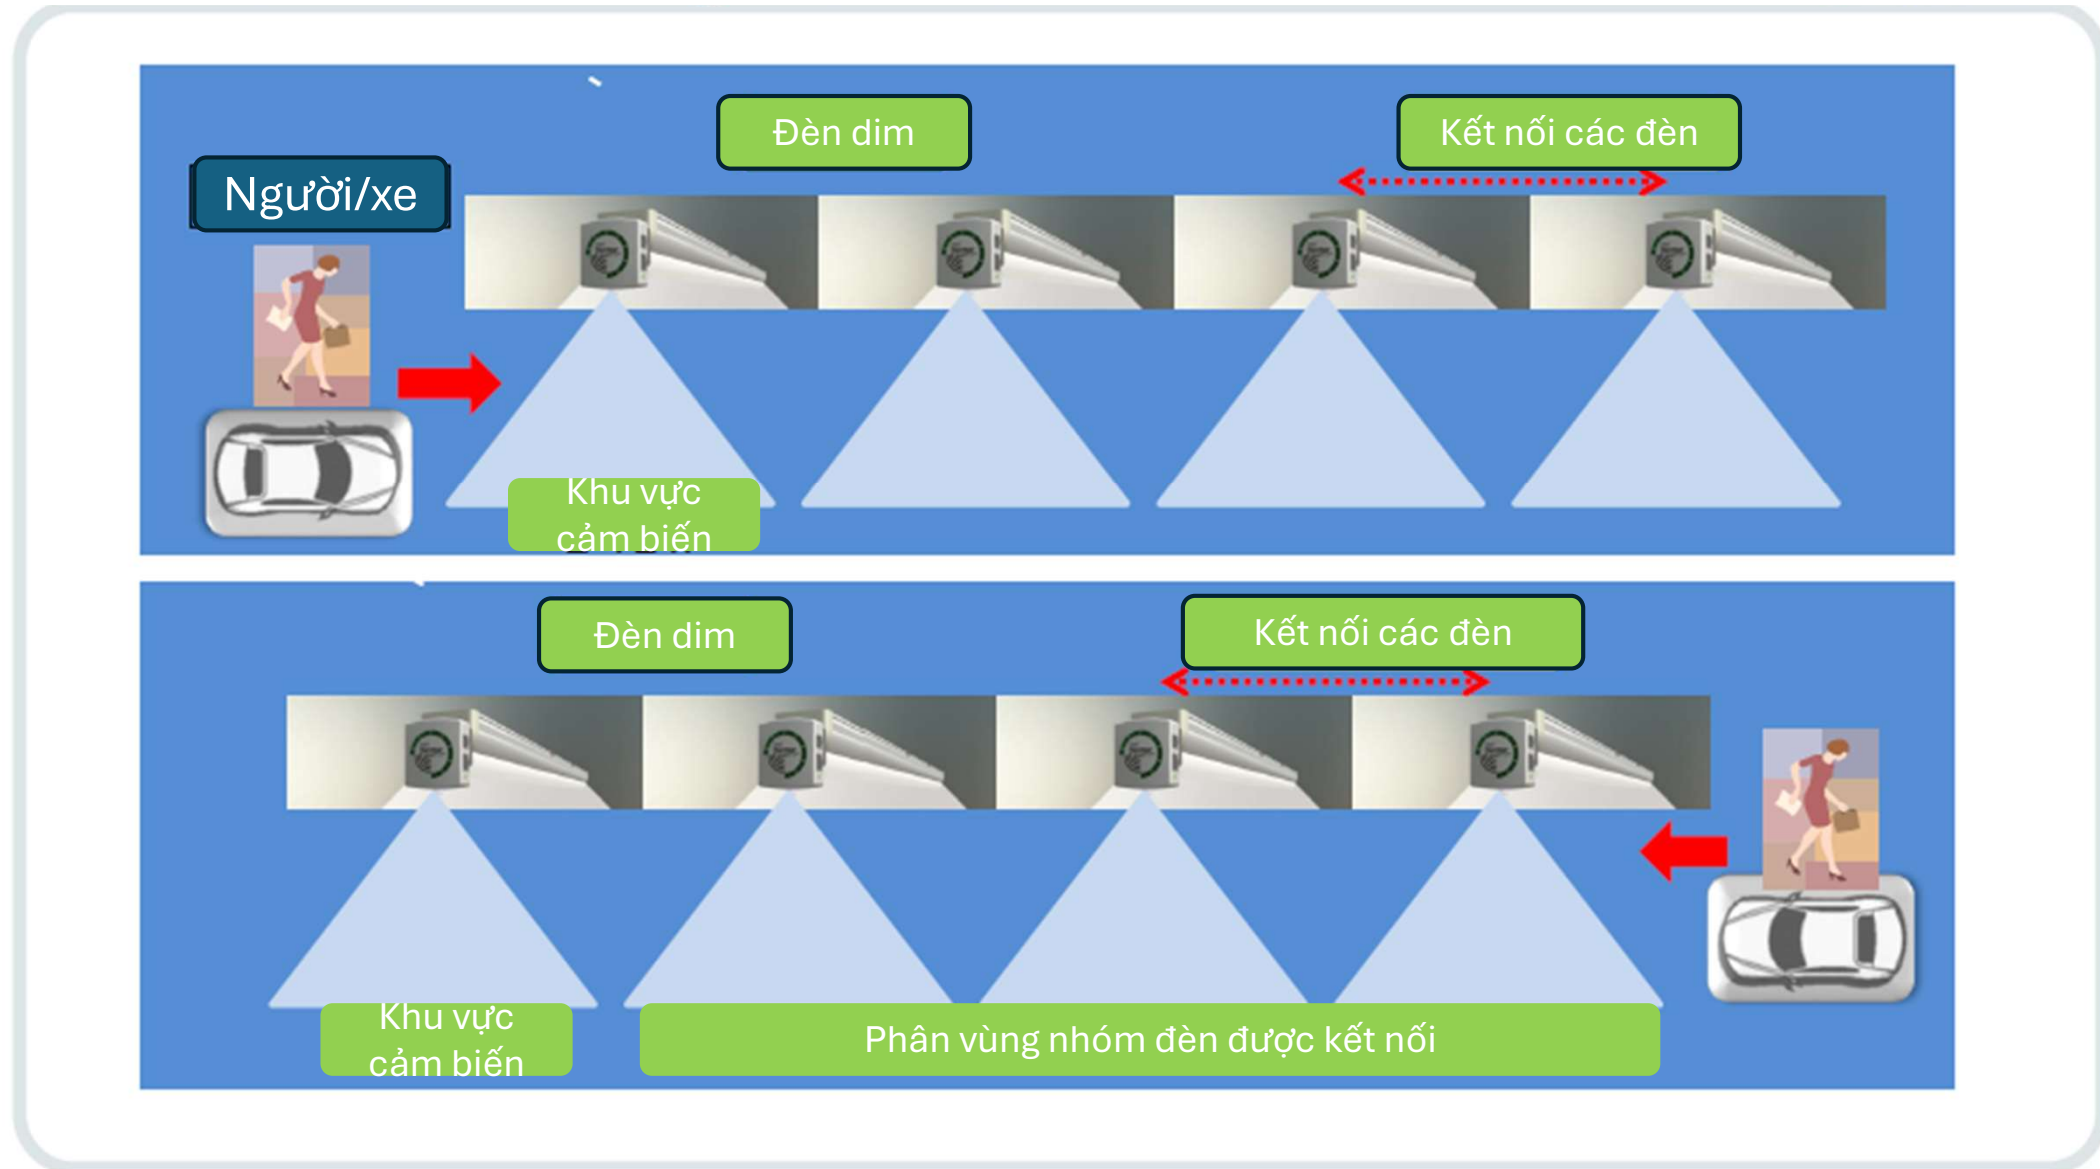

Yêu cầu tính năng cơ bản (Thay đổi ánh sáng hỗ trợ xe/người di chuyển)

Hoạt động của cảm biến chuyển động PIR