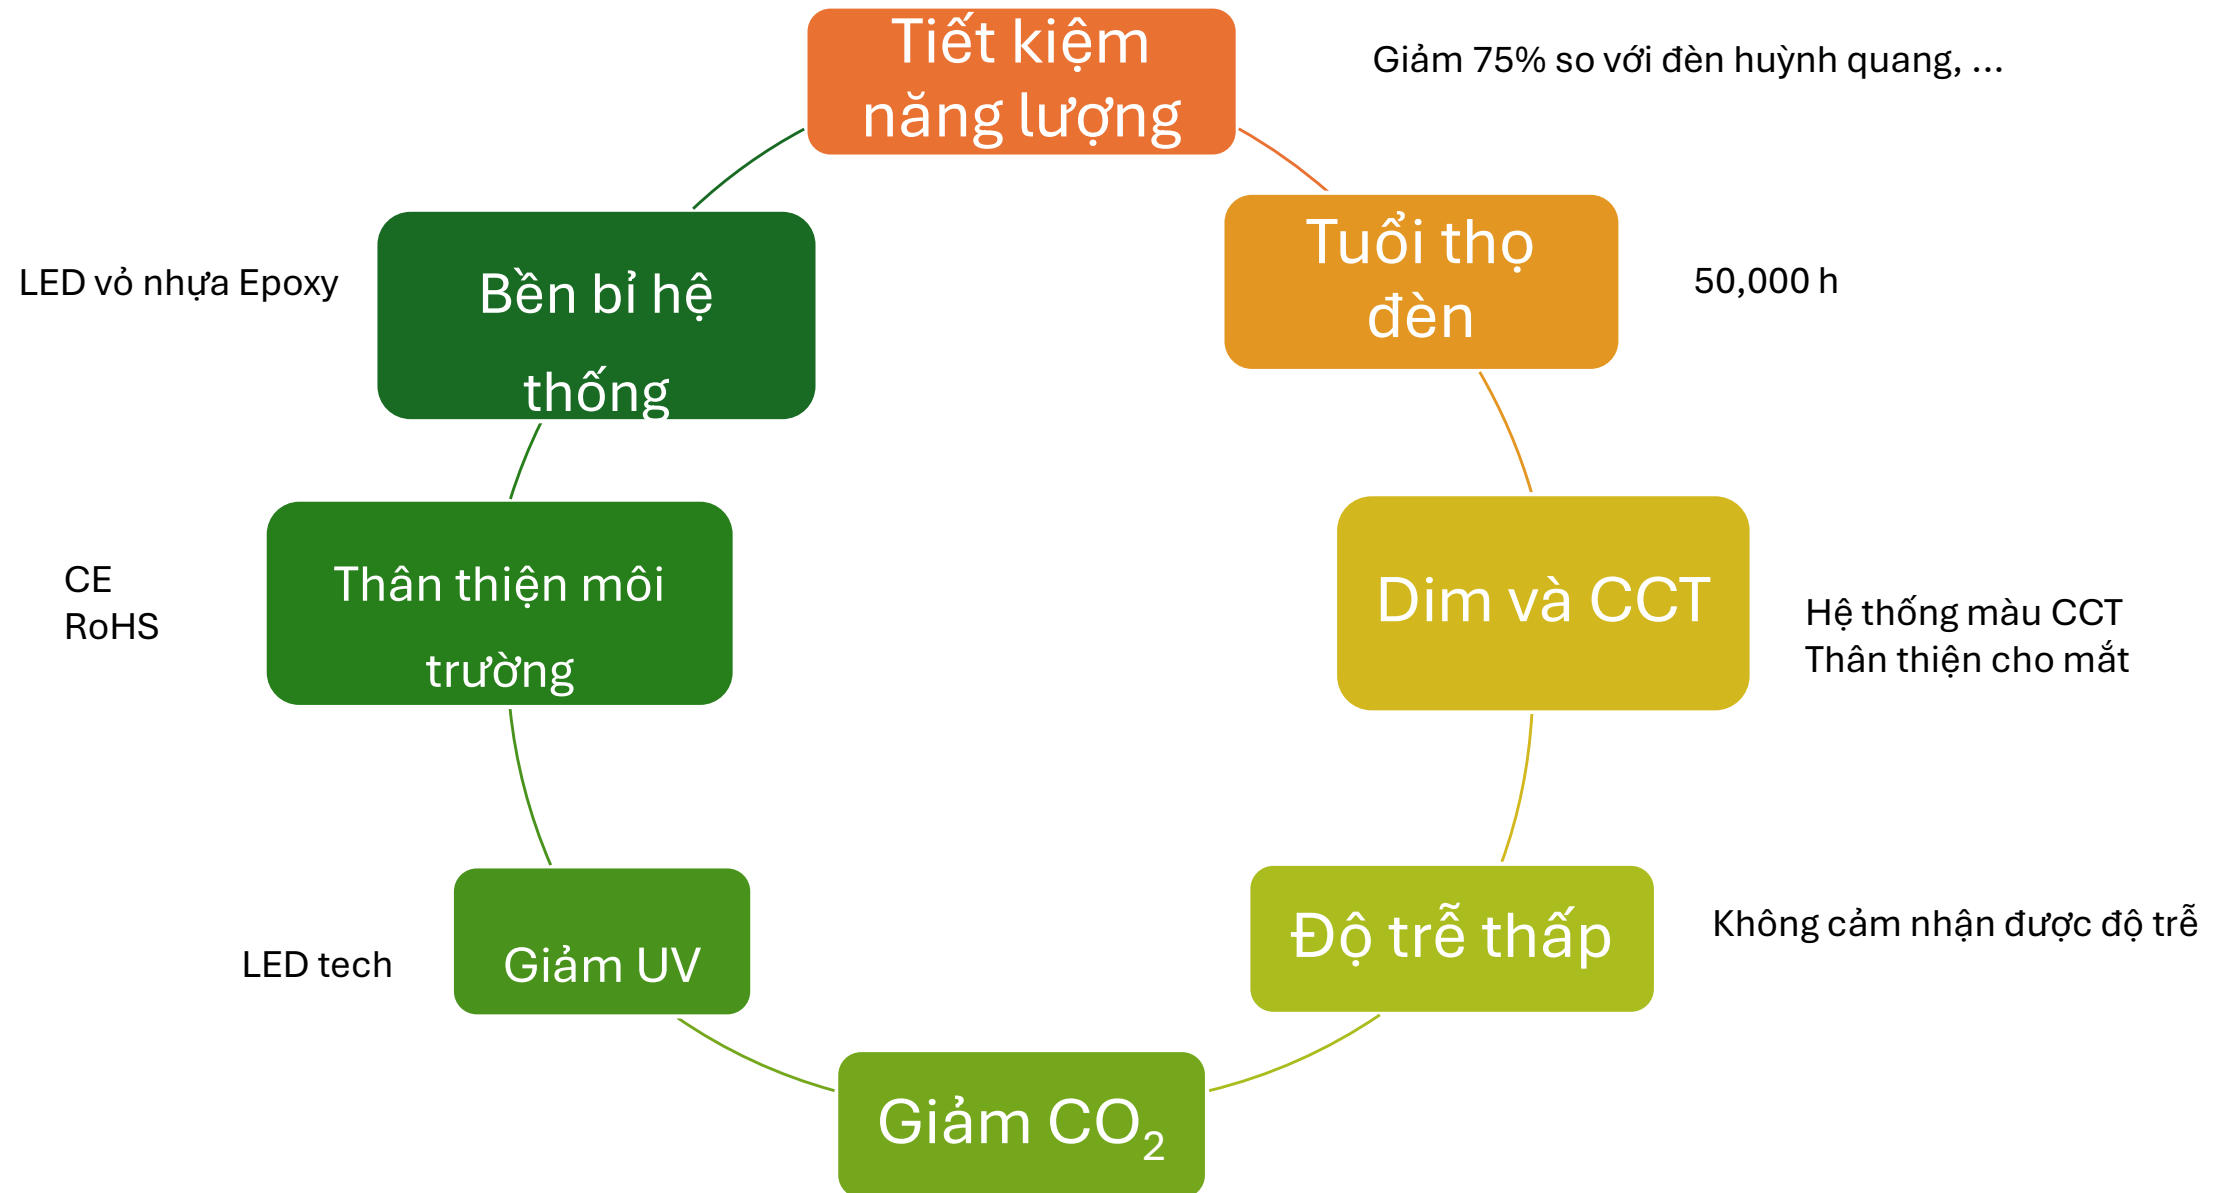

Works with
IFTTT

Ổn định

- Hệ điều khiển cáp tín hiệu (wired) chủ đạo, liên kết các thành phần thiết bị

Chất lượng

- Các thiết bị LED driver, cảm biến nhập khẩu có thương hiệu và nguồn gốc rõ ràng

Độ bền

- Hệ điều khiển Dim chuẩn triac/PWM, đảm bảo độ bền cao cho đèn

Trải nghiệm

- Linh động điều khiển
 - Automation (tự động lên kịch bản)
 - Manual (điều khiển tại chỗ, bằng công tắc hoặc qua App)

Hệ thống đèn bãi đỗ xe thông minh

Giảm 30% năng lượng, tương đương 6.8 triệu tấn CO₂ trên năm