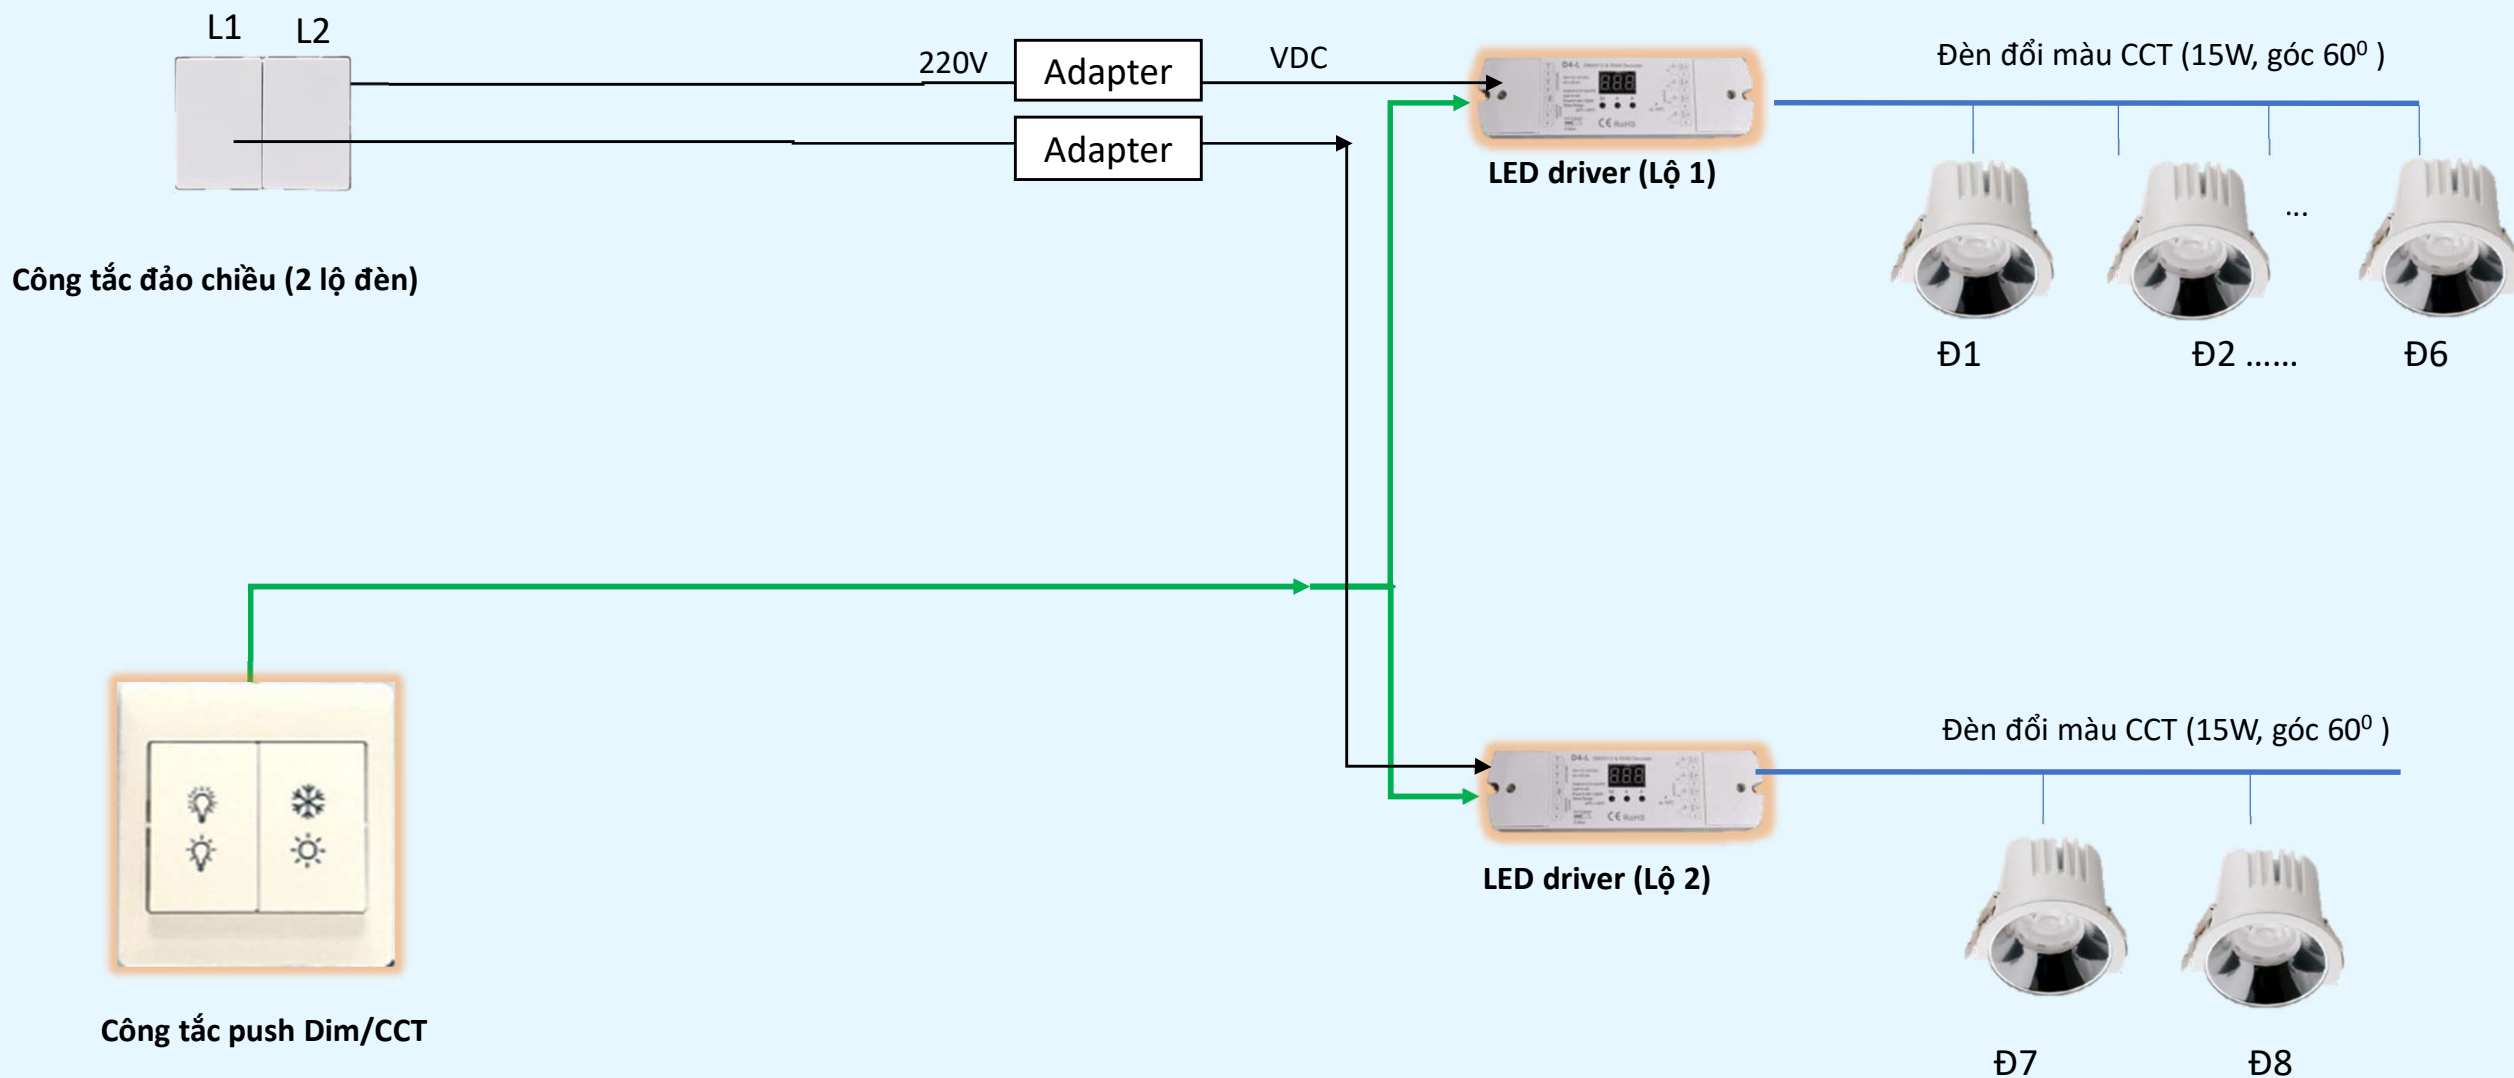

Economic

Chỉ cần công tắc chỉnh sáng và màu CCT

STT	Sản phẩm	Icon	Số lượng	Giá/unit
1	Công tắc cơ push Dim.CCT (nhấn nhà)		1	500,000
2	Driver + nguồn cho mỗi lộ đèn Dim/CCT		13	1,150,000

15,450,000 VNĐ

Tính năng gói Economic:

- Chỉnh màu CCT và độ sáng qua công tắc cơ

Full Control

Đầy đủ tính năng điều khiển chiếu sáng thông minh (panel, App, remote)

STT	Sản phẩm	Icon	Số lượng	Giá/unit
1	HUB trung tâm (wired và wireless)		1	2,500,000
2	Bảng điều khiển trung tâm		1	1,750,000
3	Nguồn cấp VDC		1	1,000,000
4	Remote cầm tay		1	500,000
5	Driver + nguồn cho mỗi lộ đèn Dim/CCT		13	1,150,000

20,700,000 VNĐ

Tính năng gói Full Control:

- Chỉnh màu, thiết lập kịch bản chiếu sáng qua App
- Chỉnh màu qua bảng điều khiển, tùy chọn 4 khu vực điều khiển
- Chỉnh màu qua remote, tùy chọn 4 khu vực điều khiển

15,450,000 VNĐ

Gói 1: smart lighting với chỉ công tắc chỉnh sáng và chỉnh màu CCT

Chú ý: Driver thông minh hỗ trợ tất cả mọi loại đèn (một màu, hoặc ba màu CCT)