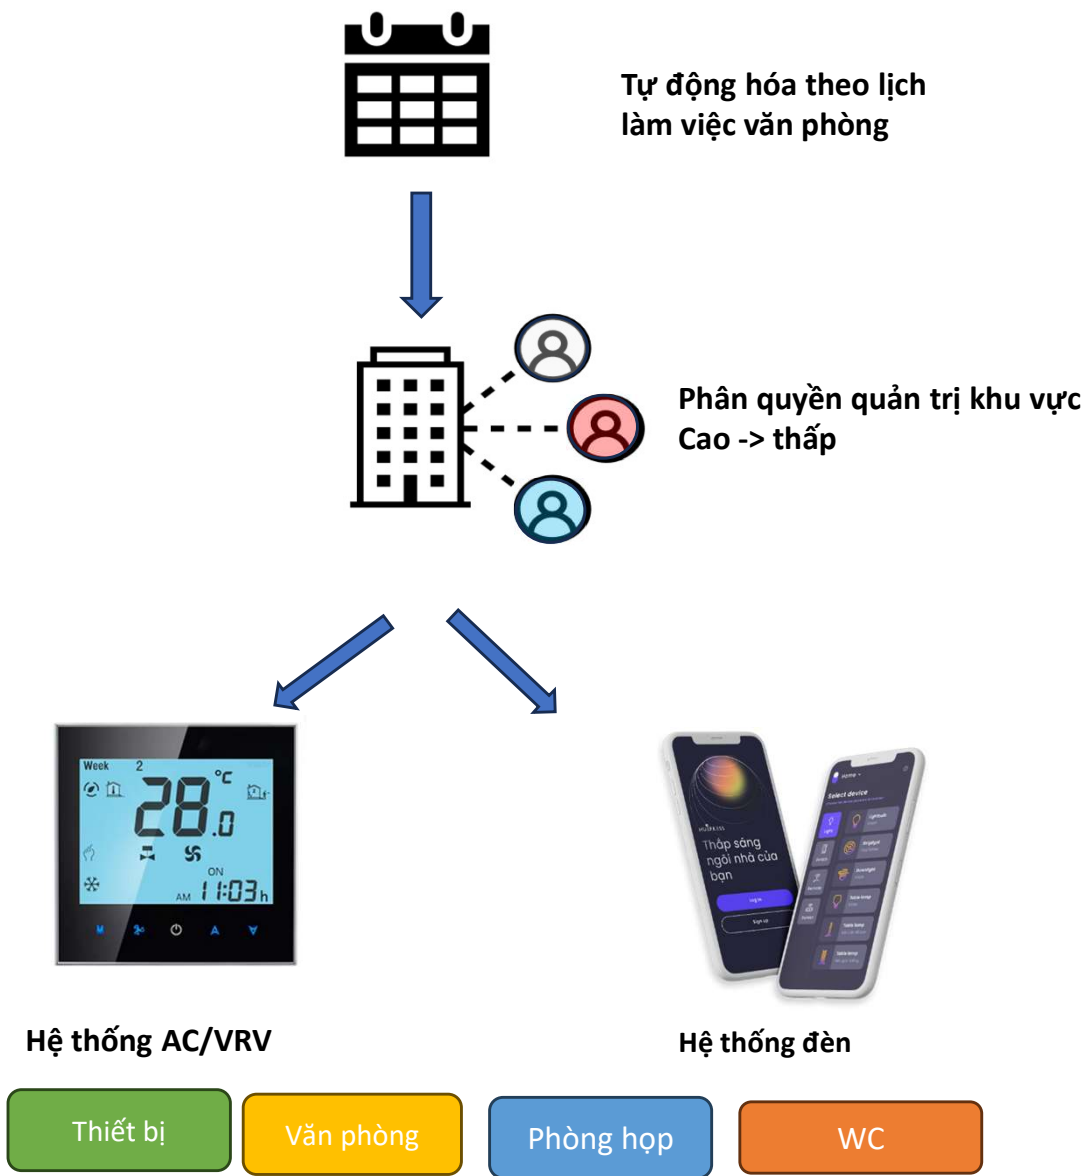

Quản lý điện năng Văn phòng

- Trung bình tầng của 1 tòa nhà tiêu tốn > **50 USD/ngày** cho hệ thống điện, trong đó 65% là điều hòa và 25% là đèn điện, và tiêu tốn không cần thiết tại các khu vực chung.
- Lắp đặt hệ thống quản lý đèn tập trung và thiết lập kịch bản, giúp tòa nhà tiết kiệm **10- 30%** tổng **tiền điện** khu vực văn phòng.

Nhu cầu thực tế 2: Tự động hóa và phần quyền điều khiển

Thiết bị văn phòng IoT (máy in, máy chiếu...)

Phòng họp (chung, đăng ký họp)

Văn phòng riêng

WC

Tính năng

Phân quyền nhân viên và quản lý thiết bị trong Smart office

- Chỉnh màu, dim, và thiết lập kịch bản chiếu sáng qua App
- Chỉnh màu qua bảng điều khiển gắn tường, tùy chọn 4 khu vực điều khiển
- Chỉnh màu qua remote, tùy chọn 4 khu vực điều khiển

Scene

Có mở rộng gói điều khiển
năng cao