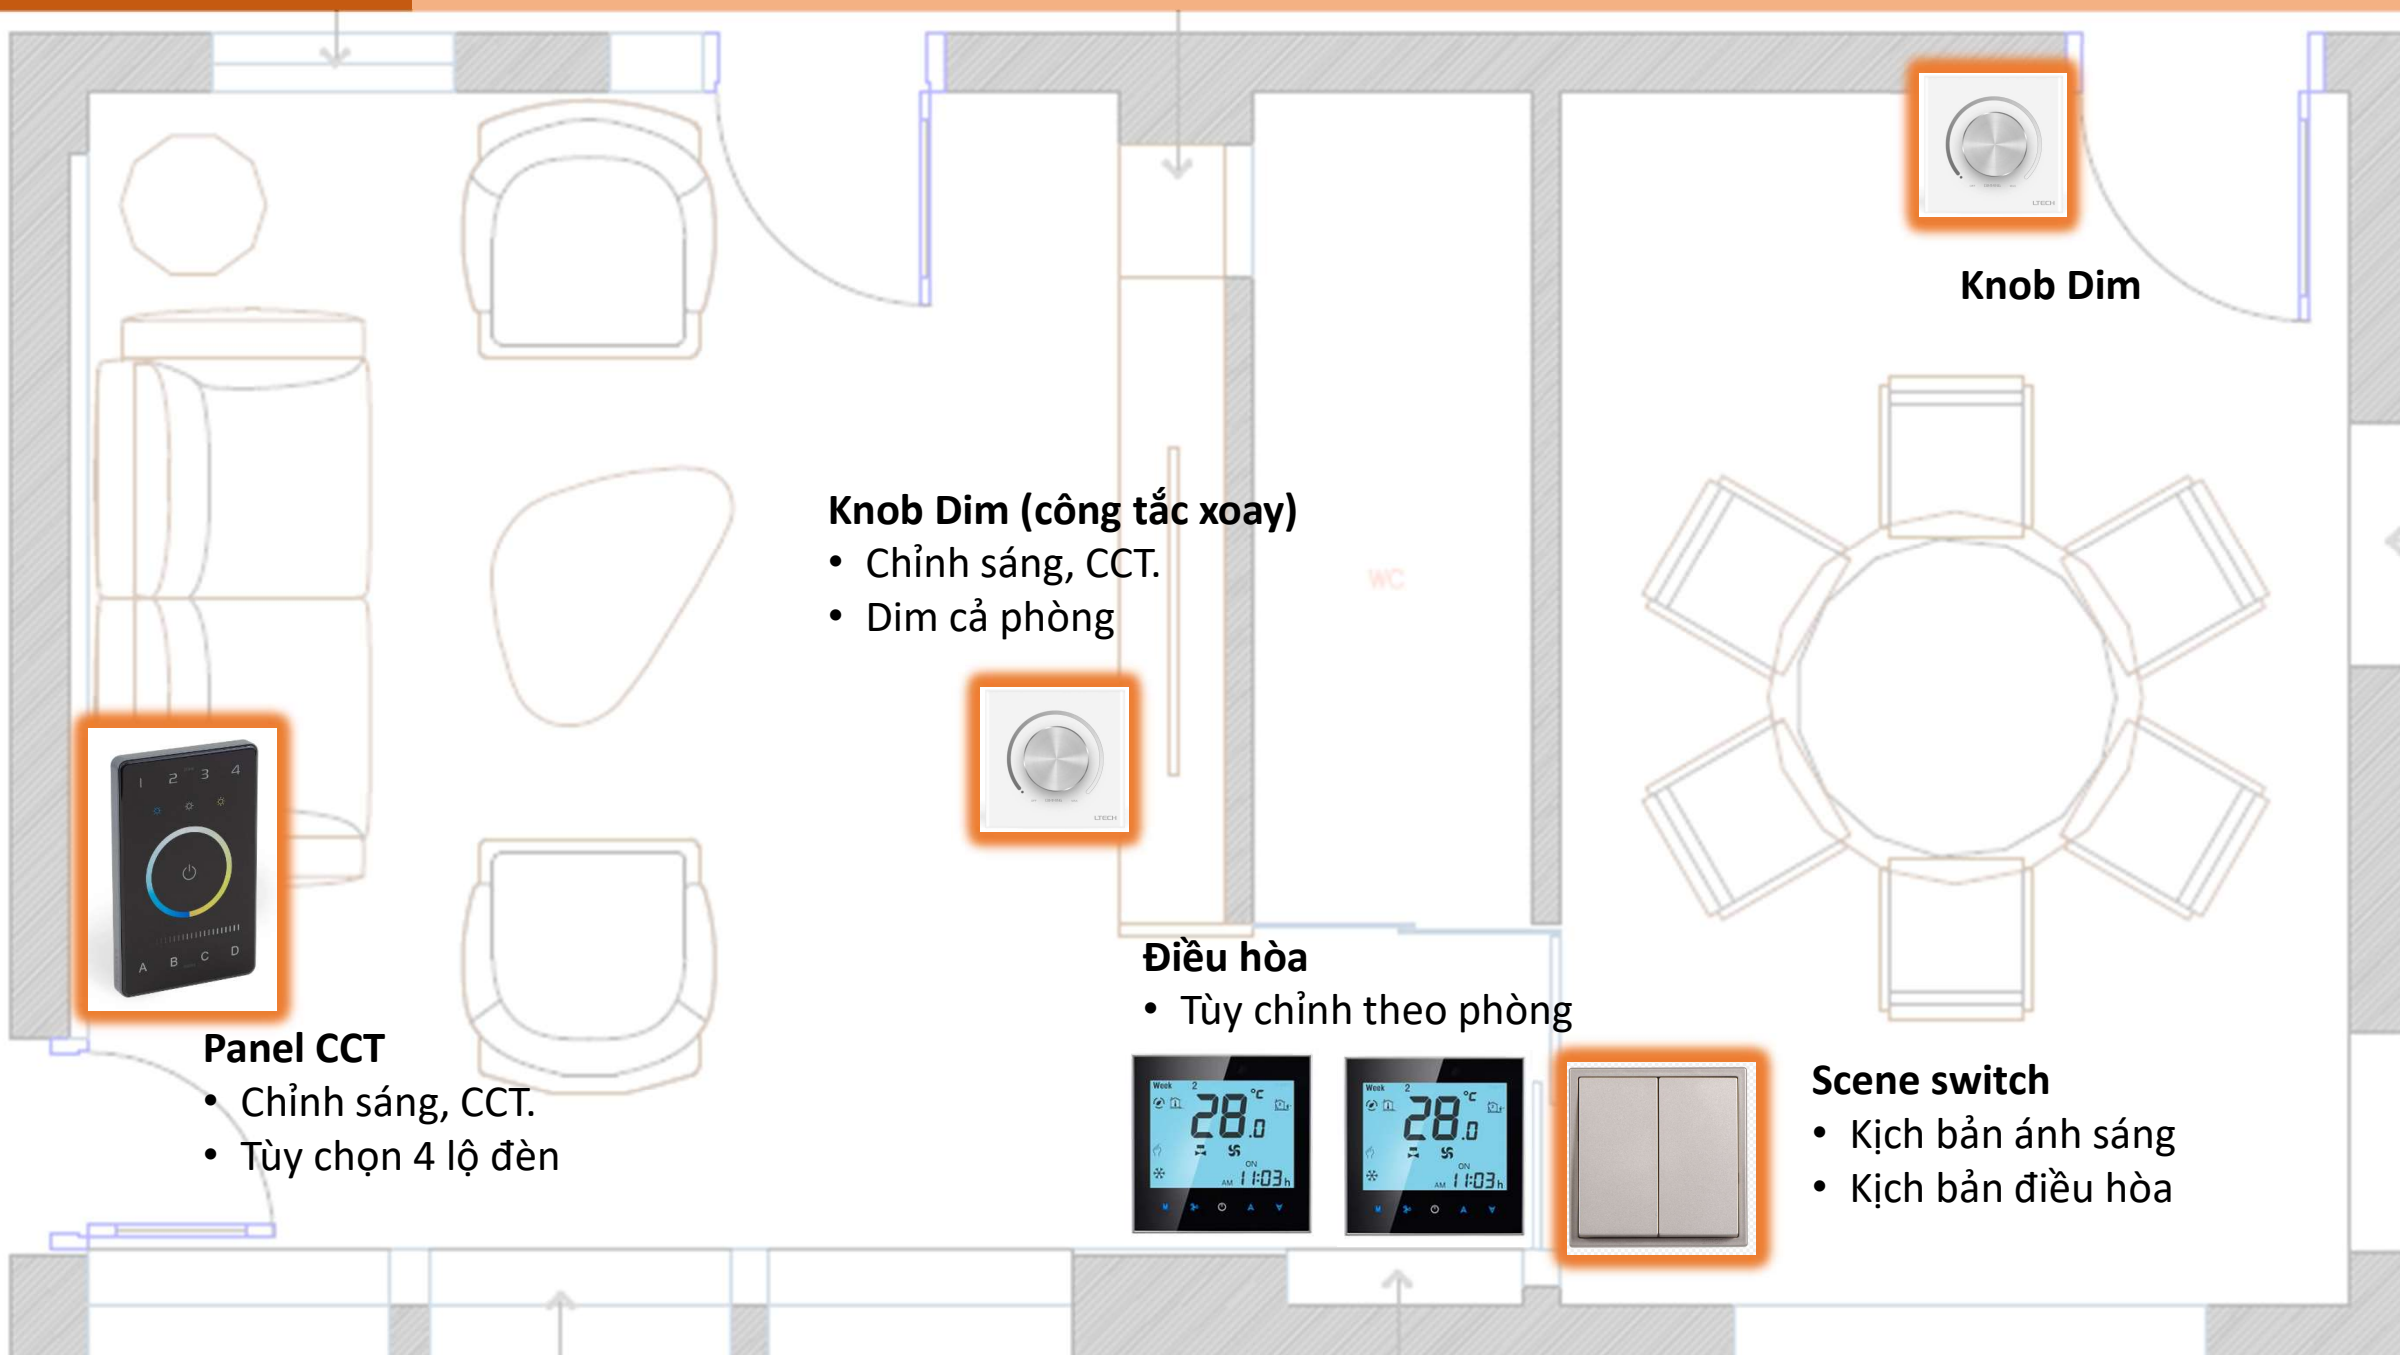

Tùy chỉnh (Manual)

Bảng điều khiển gắn tường

App

- Tùy chỉnh trên App (Dim, chỉnh sáng CCT)
- Tùy chỉnh qua các thiết bị gắn tường
- Tùy chỉnh qua thiết bị cầm tay

Ví dụ thực tế

Văn phòng 2

Thiết kế trang trọng, tiện ích