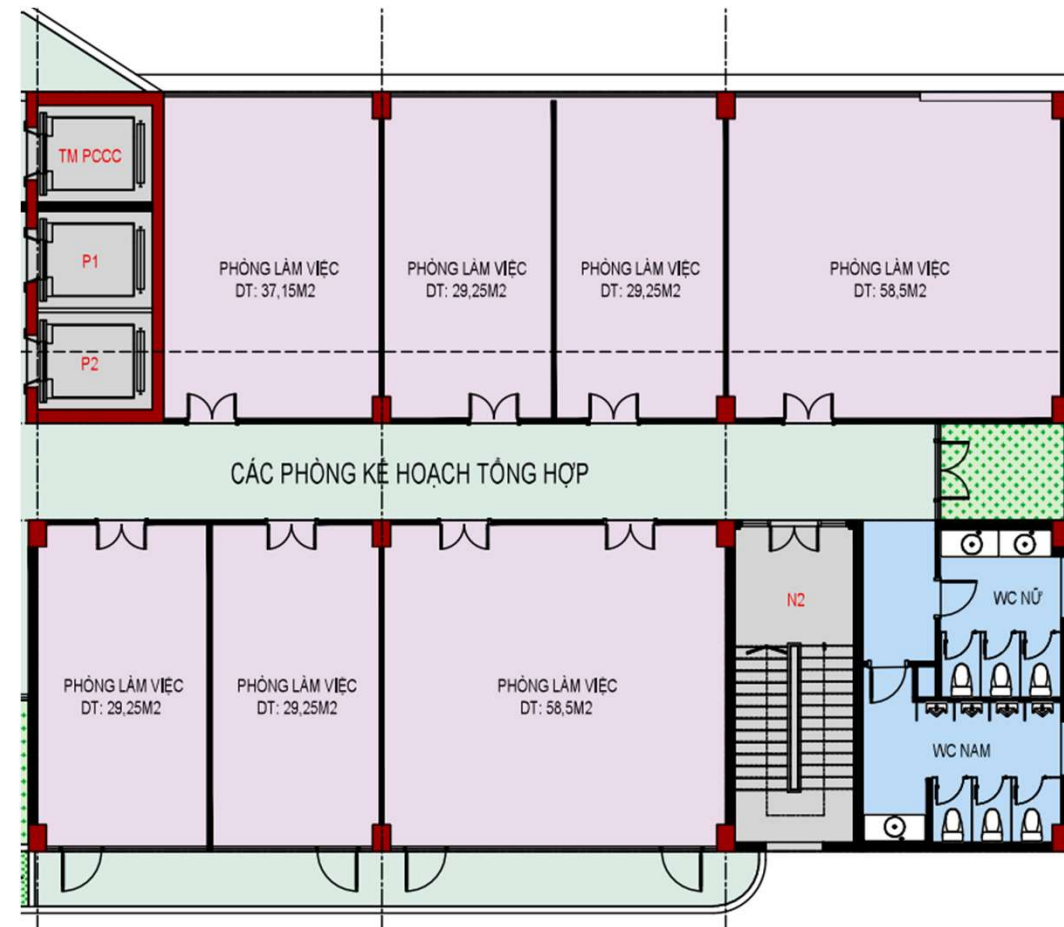

Nhu cầu thực tế 2: Tự động hóa và phần quyền điều khiển

Thiết bị văn phòng IoT (máy in, máy chiếu...)

Phòng họp (chung, đăng ký họp)

Văn phòng riêng

WC

Tính năng

Phân quyền nhân viên và quản lý thiết bị trong Smart office

HUE smart Office

App

Thiết bị

Văn phòng

Phòng họp

WC

Văn phòng

Quản lý điều hòa + chiếu sáng văn phòng

Ví dụ thực tế

Văn phòng 1

Thiết kế hiện đại, cách tân

BMS và tự động hóa hoàn toàn

- Kịch bản làm việc
- Kịch bản Hẹn
- Kịch bản thuyết trình

Phân quyền quản trị Cao -> thấp

- Quyền BQT
- Quyền nhân viên quản lý
- Quyền tạm thời

Tùy chỉnh (Manual)

Bảng điều khiển gắn tường

App

- Tùy chỉnh trên App (Dim, chỉnh sáng CCT)
- Tùy chỉnh qua các thiết bị gắn tường
- Tùy chỉnh qua thiết bị cầm tay

Ví dụ thực tế

Văn phòng 2

Thiết kế trang trọng, tiện ích