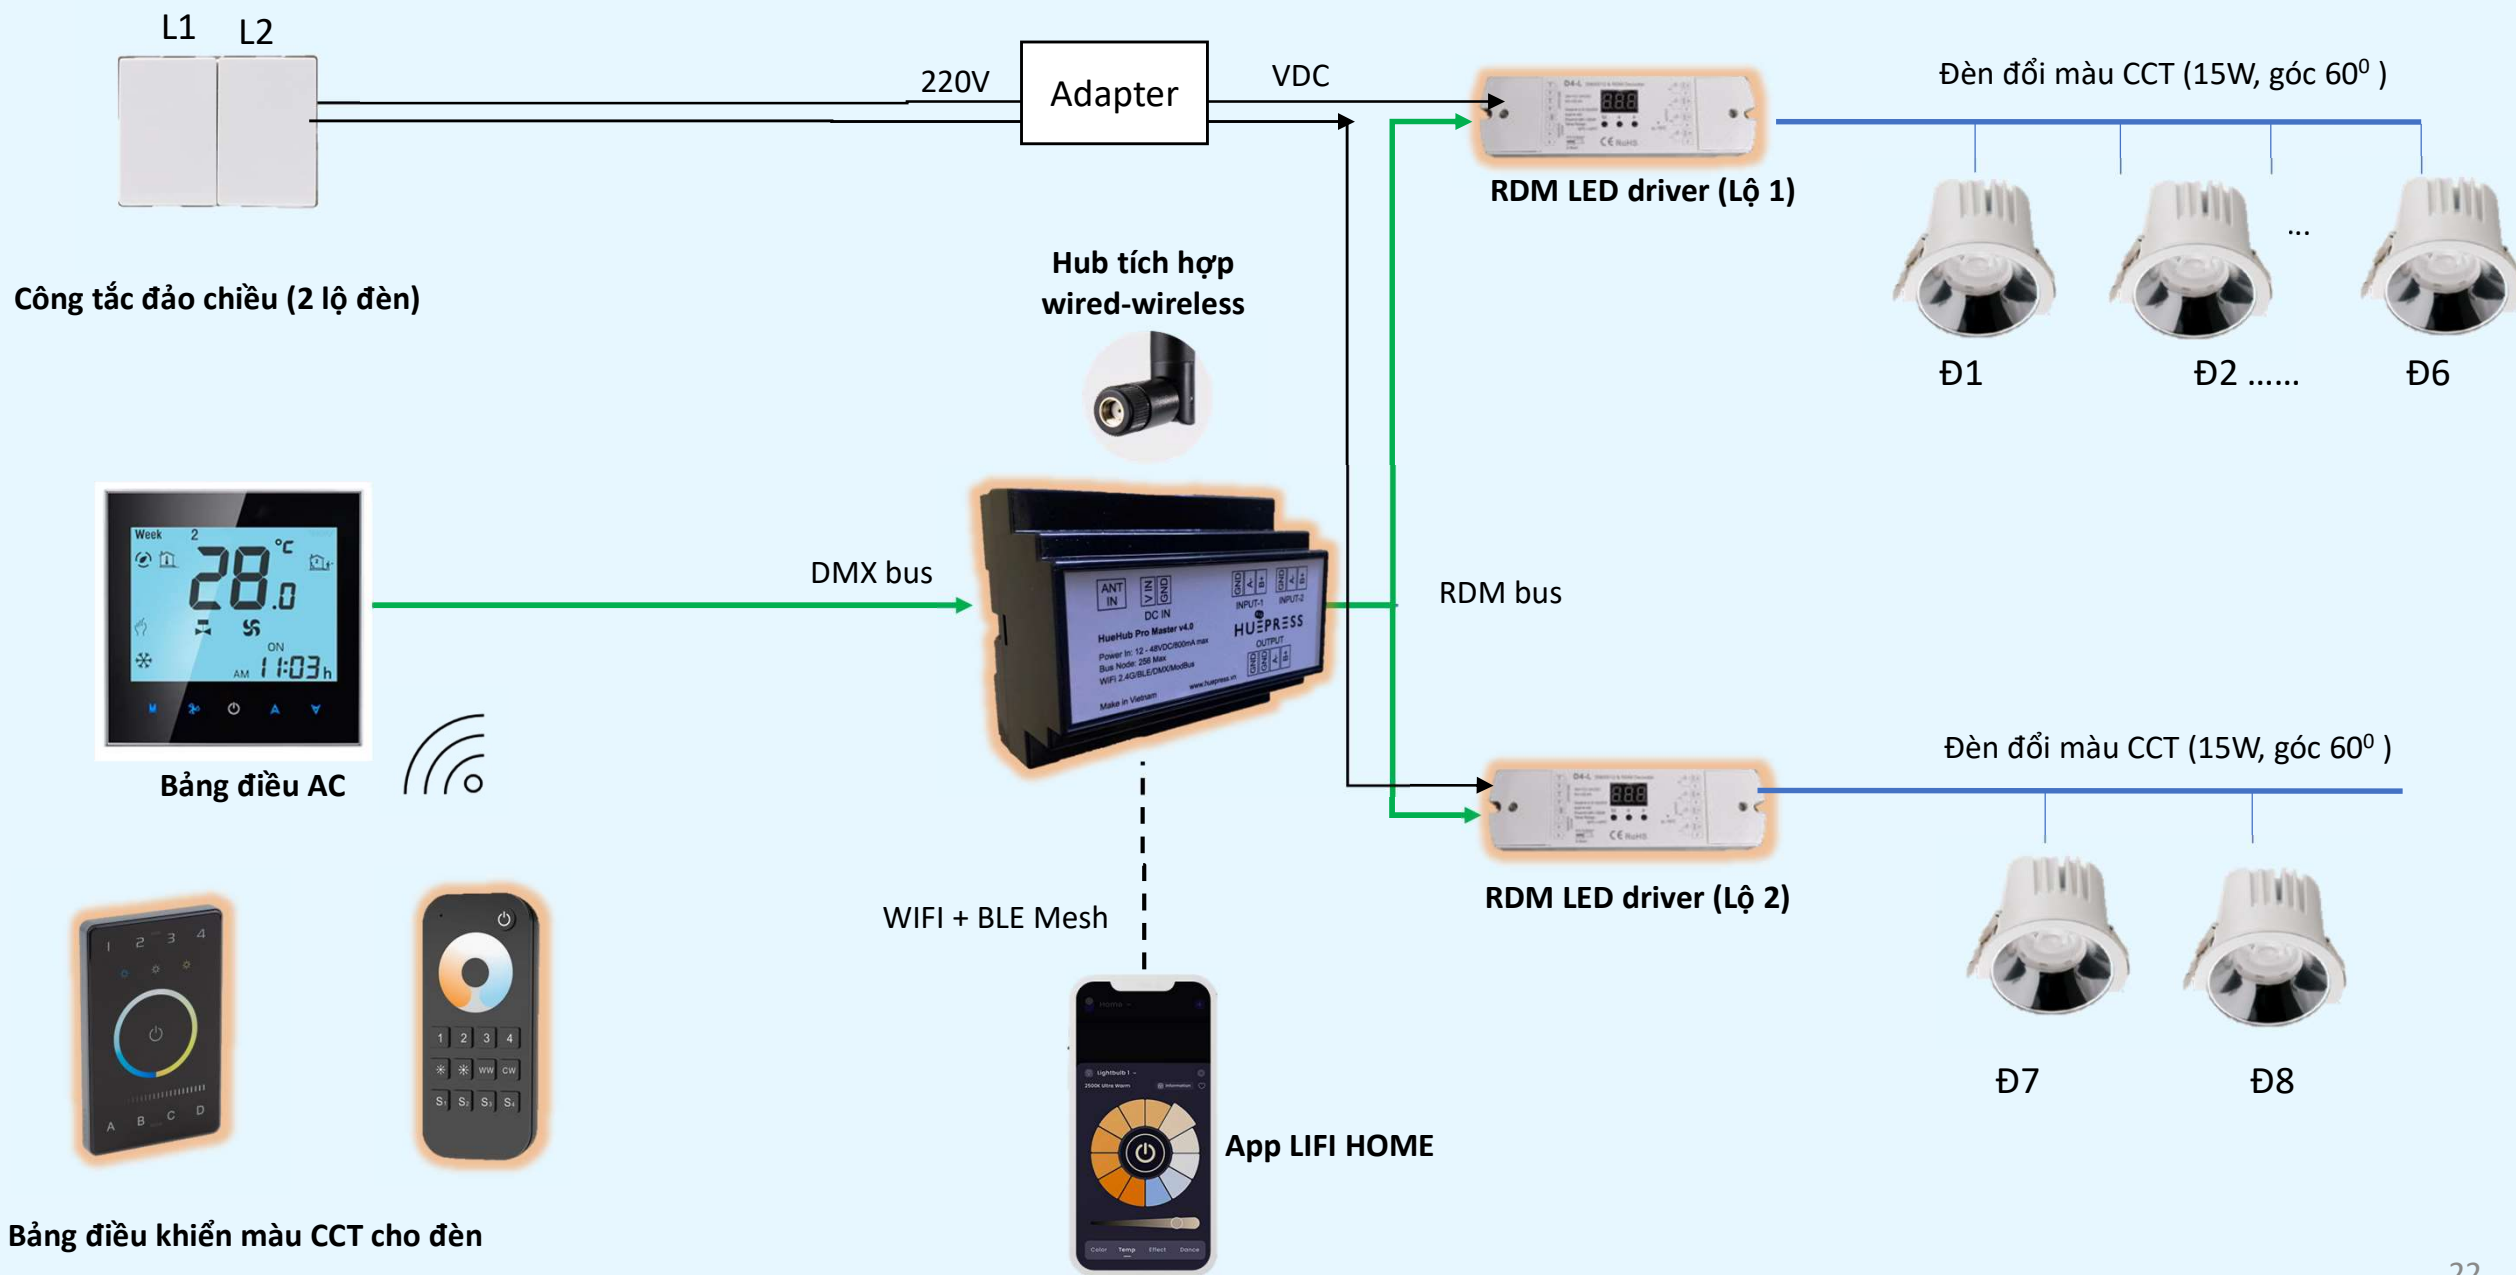

15,450,000 VNĐ

Gói 1: smart lighting với chỉ công tắc chỉnh sáng và chỉnh màu CCT

Chú ý: Driver thông minh hỗ trợ tất cả mọi loại đèn (một màu, hoặc ba màu CCT)

20,700,000 VNĐ

Gói 2: smart lighting với đầy đủ thiết bị điều khiển (Panel, App, Remote)