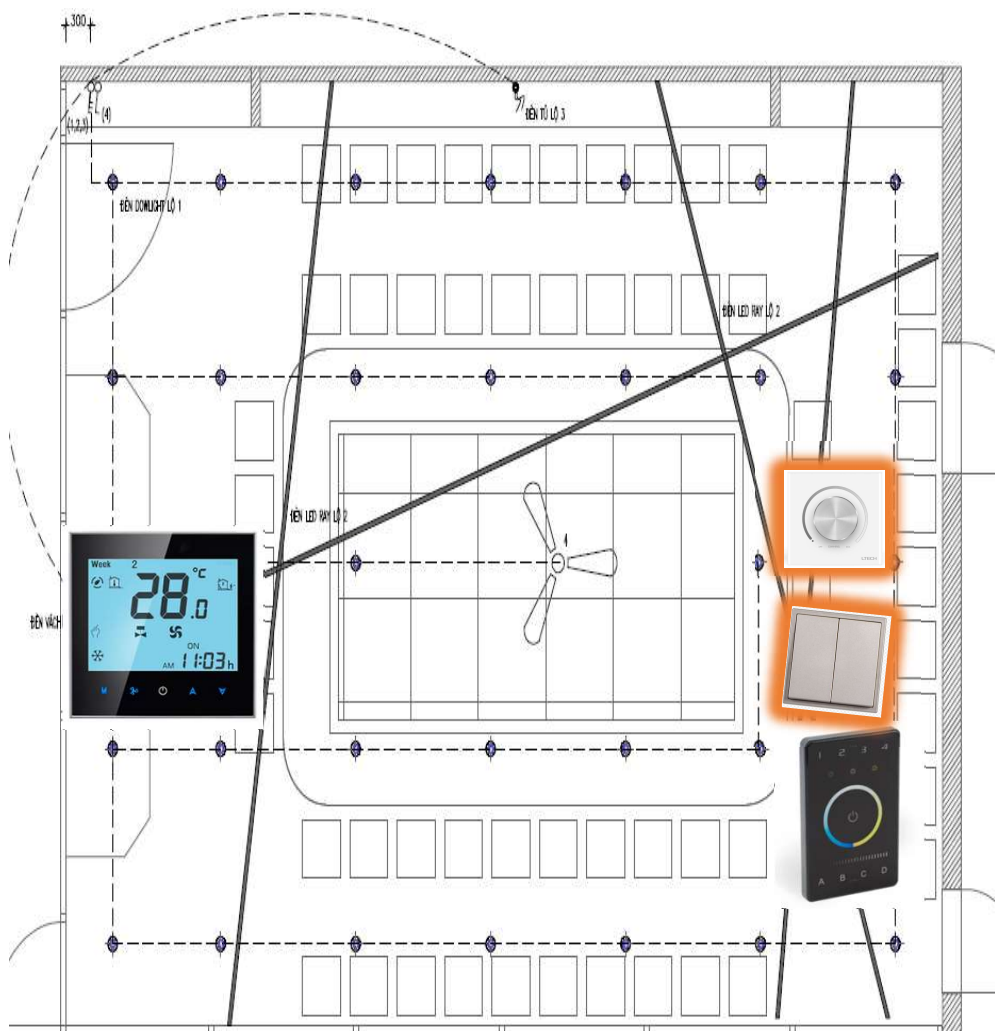

- Quyền BQT
- Quyền nhân viên quản lý
- Quyền tạm thời (trong thời gian thuê Phòng họp)

Tùy chỉnh (Manual)

Hệ thống AC/VRV

Hệ thống đèn

Thiết bị

Văn phòng

Phòng họp

WC

Ví dụ thực tế

Văn phòng 1

Thiết kế hiện đại, cách tân

BMS và tự động hóa hoàn toàn

- Kịch bản làm việc
- Kịch bản Hẹn
- Kịch bản thuyết trình

Phân quyền quản trị Cao -> thấp

- Quyền BQT
- Quyền nhân viên quản lý
- Quyền tạm thời

Tùy chỉnh (Manual)

Bảng điều khiển gắn tường

App

- Tùy chỉnh trên App (Dim, chỉnh sáng CCT)
- Tùy chỉnh qua các thiết bị gắn tường
- Tùy chỉnh qua thiết bị cầm tay

Ví dụ thực tế

Văn phòng 2

Thiết kế trang trọng, tiện ích