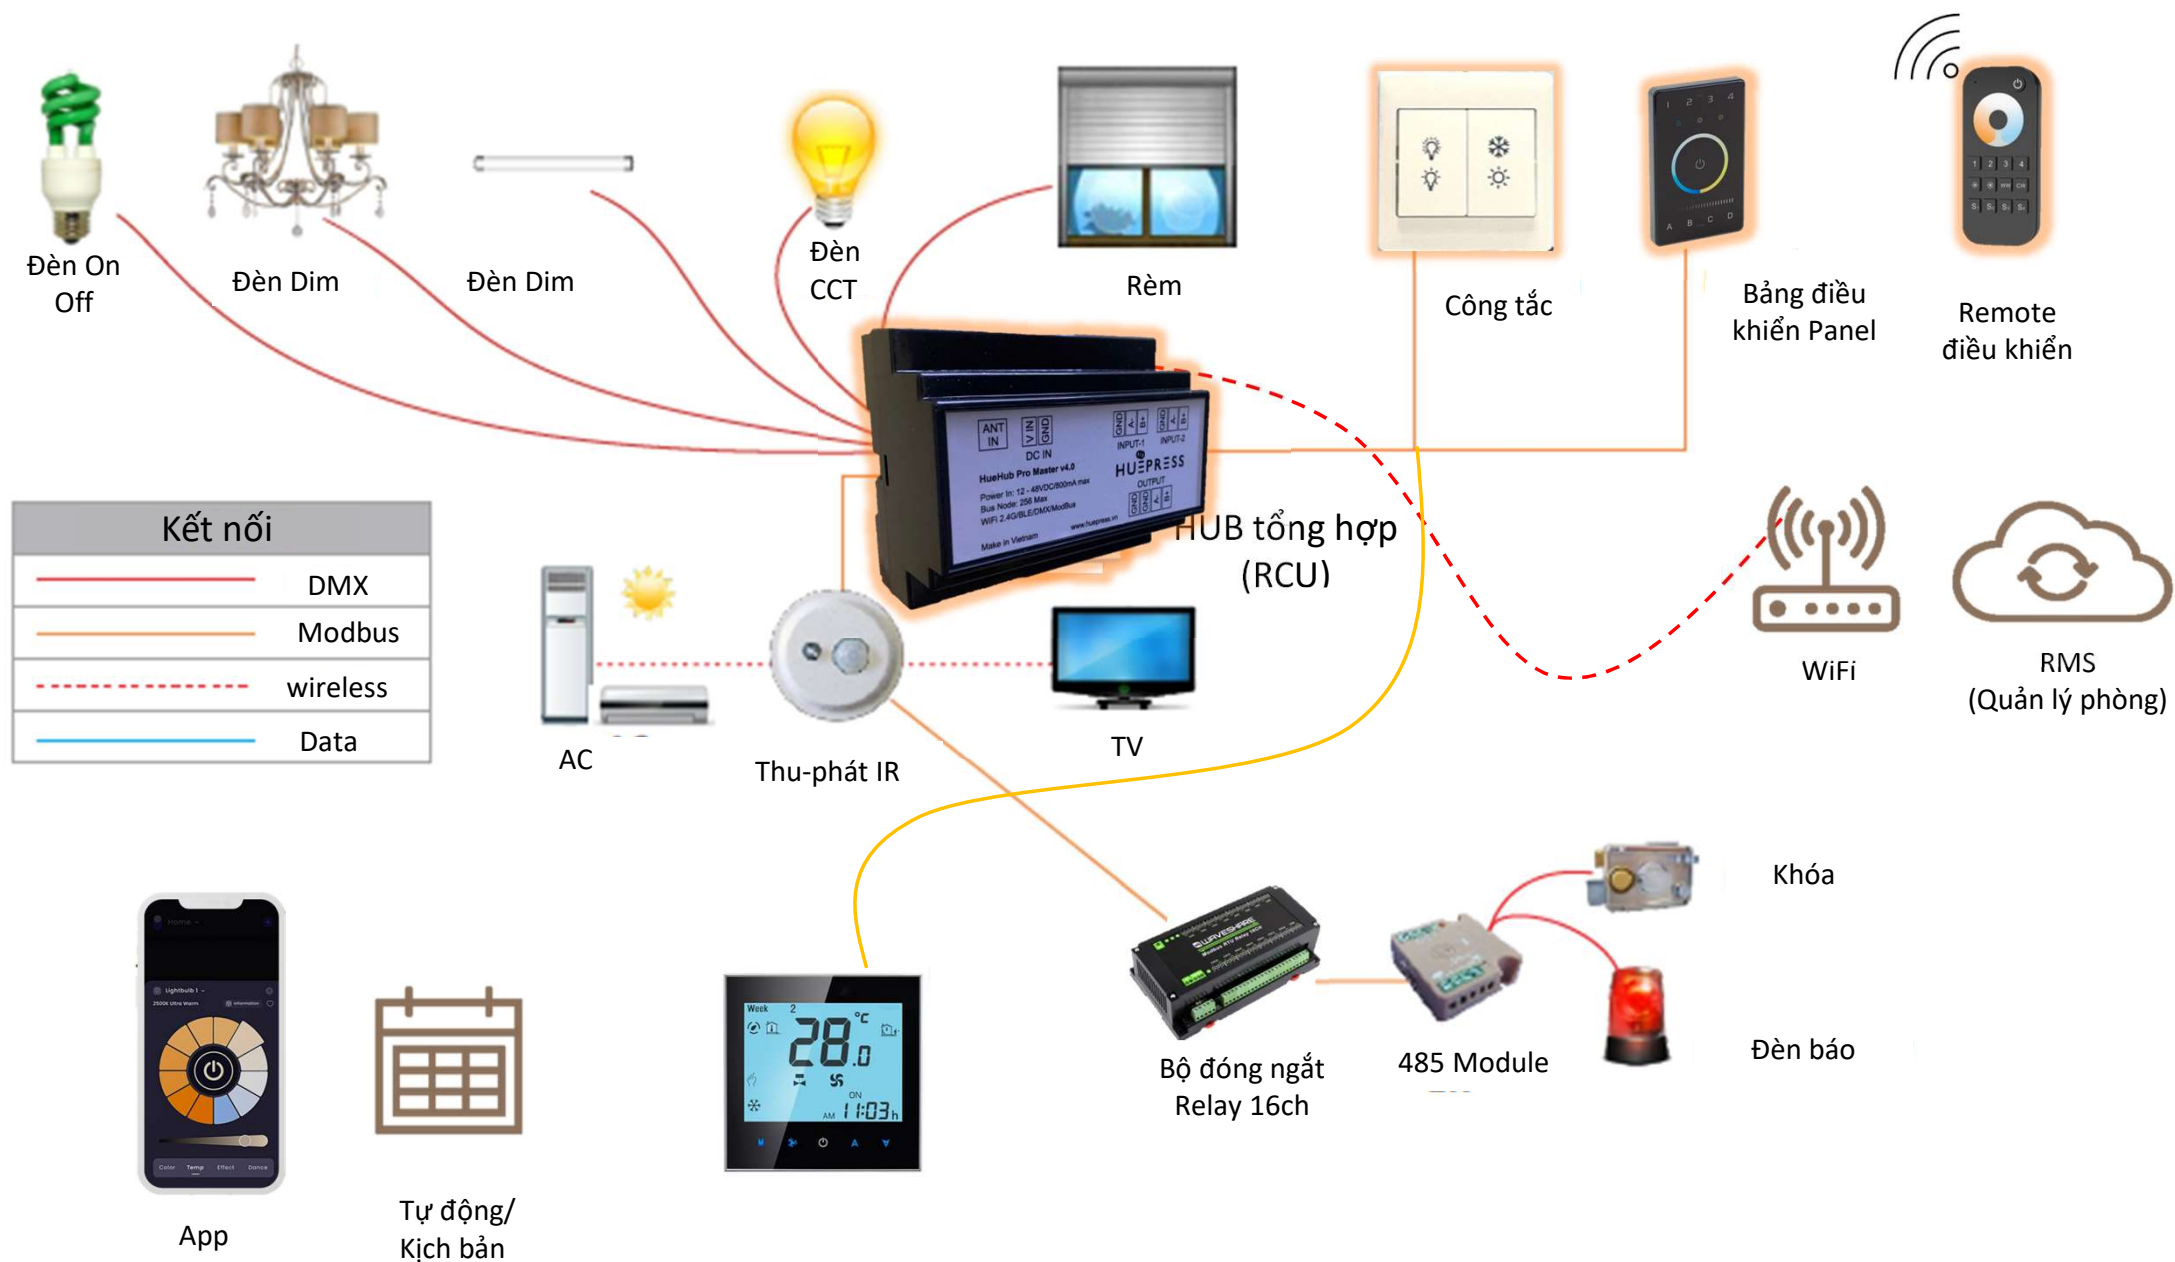

Nhu cầu thực tế 2: Tự động hóa và phần quyền điều khiển

Thiết bị văn phòng IoT (máy in, máy chiếu...)

Phòng họp (chung, đăng ký họp)

Văn phòng riêng

WC

Tính năng

Phân quyền nhân viên và quản lý thiết bị trong Smart office

20,700,000 VNĐ

Tính năng gói Full Control:

- Chỉnh màu, thiết lập kịch bản chiếu sáng qua App
- Chỉnh màu qua bảng điều khiển, tùy chọn 4 khu vực điều khiển
- Chỉnh màu qua remote, tùy chọn 4 khu vực điều khiển

15,450,000 VNĐ

Gói 1: smart lighting với chỉ công tắc chỉnh sáng và chỉnh màu CCT

Chú ý: Driver thông minh hỗ trợ tất cả mọi loại đèn (một màu, hoặc ba màu CCT)

20,700,000 VNĐ

Gói 2: smart lighting với đầy đủ thiết bị điều khiển (Panel, App, Remote)