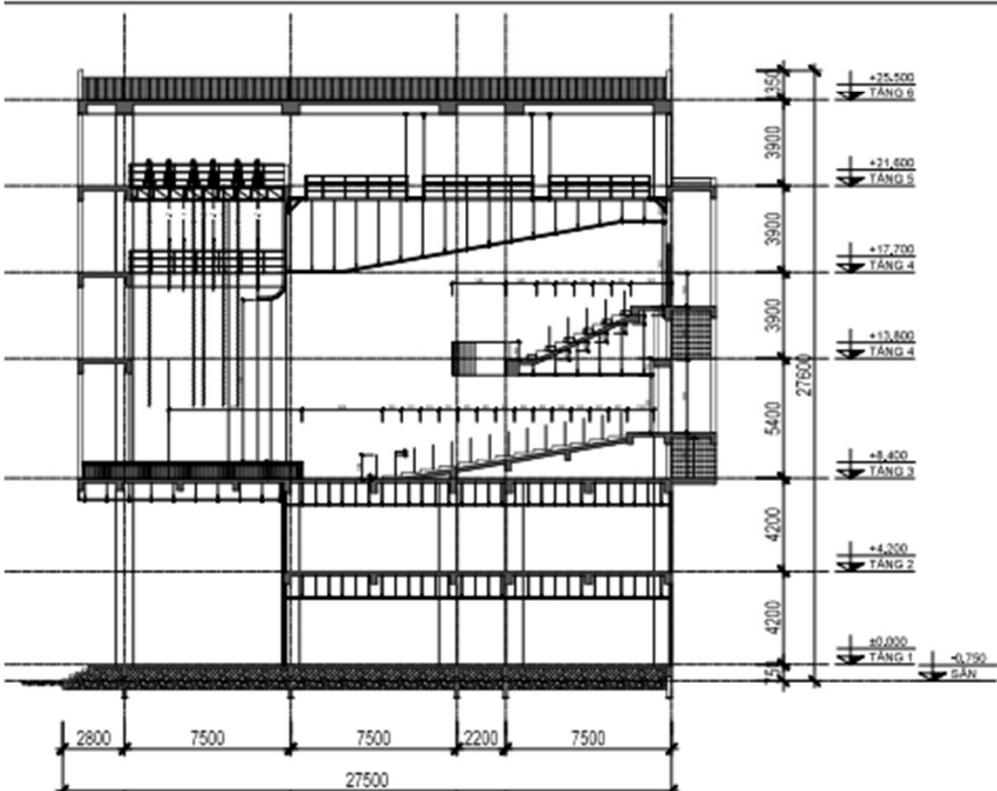

Quản lý chiếu sáng Hội trường 400c

HỘI TRƯỜNG

HỘI TRƯỜNG 400 CHỖ

HÌNH ẢNH MINH HỌA

BMS và tự động hóa hoàn toàn

Phân quyền quản trị Cao -> thấp

Tùy chỉnh (Manual)

Bảng điều khiển gắn tường