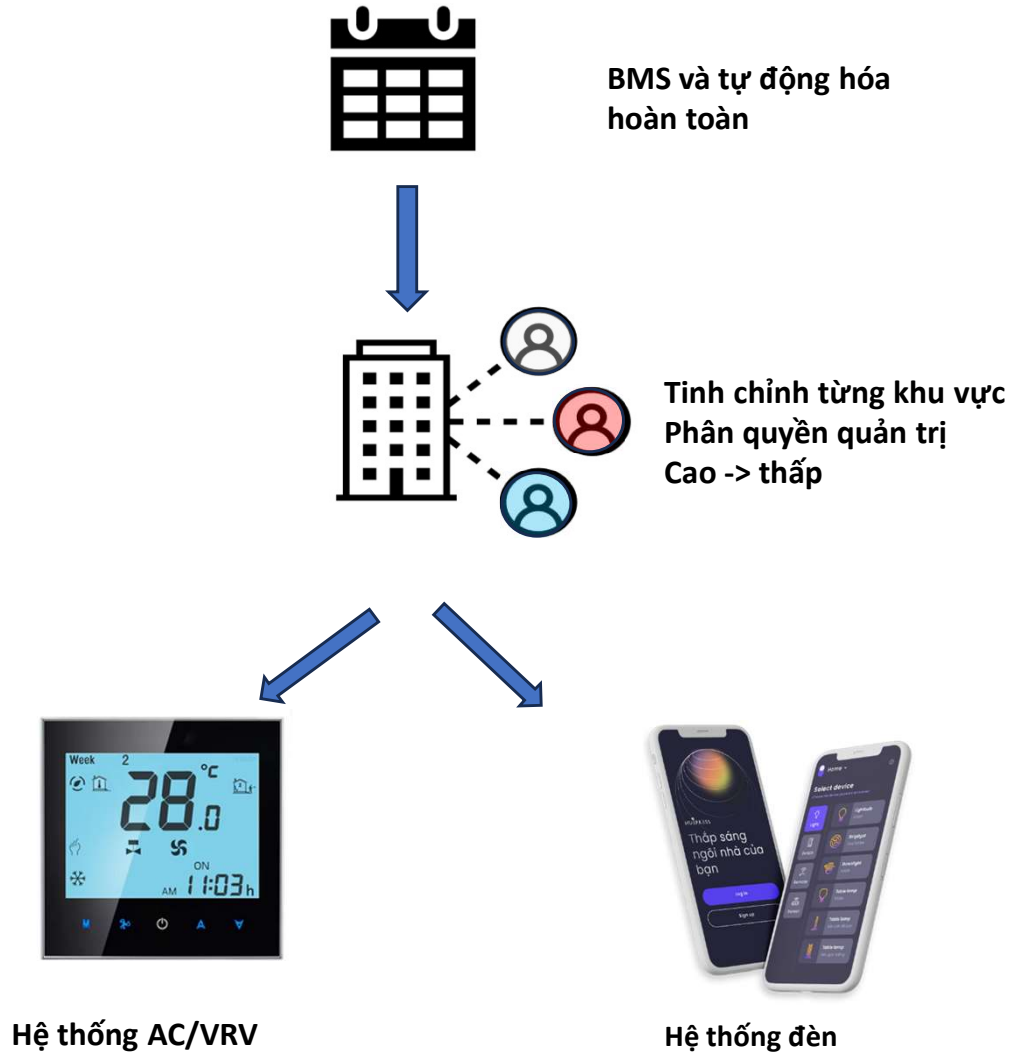

Khu vực chung và nhu cầu tự động hóa

Sảnh nghỉ,
Hành lang

Phòng họp
(chung hoặc từng tầng)

Nhà ăn, WC

Hội trường

- Hành lang
- Nhà ăn
- Phòng họp
- Hội trường

HÀNH LANG

Cảm biến hiện diện

Bảng điều khiển gắn tường

Hành lang

Nhà ăn

Phòng họp

Hội trường

Ổn định

- Hệ điều khiển cáp tín hiệu (wired) chủ đạo, liên kết các thành phần thiết bị

Chất lượng