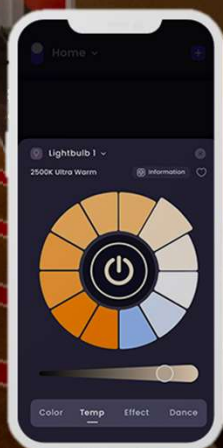

Khu vực chung và nhu cầu tự động hóa

Sảnh nghỉ,
Hành lang

Phòng họp
(chung hoặc từng tầng)

Nhà ăn, WC

Hội trường

- Hành lang
- Nhà ăn
- Phòng họp
- Hội trường

HÀNH LANG

Cảm biến hiện diện

LED energy savings

HALLWAYS & STAIRWELLS

HUB PRO

Triac dim driver công suất cao

Energy saving

Color Temp.

Kịch bản Dim: theo hiện diện người đi

Tự động hóa: Giảm ánh sáng ban đêm