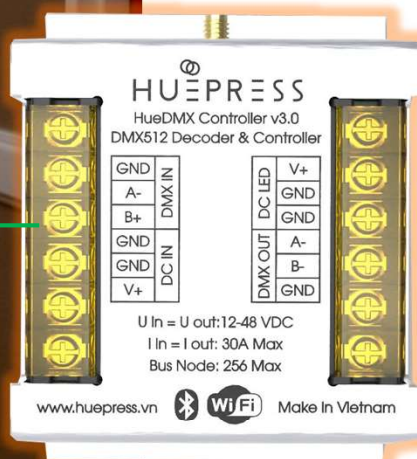

HÀNH LANG

Cảm biến hiện diện

LED energy savings

HALLWAYS & STAIRWELLS

HUB PRO

Triac dim driver công suất cao

Energy saving

Color Temp.

Kịch bản Dim: theo hiện diện người đi

Tự động hóa: Giảm ánh sáng ban đêm