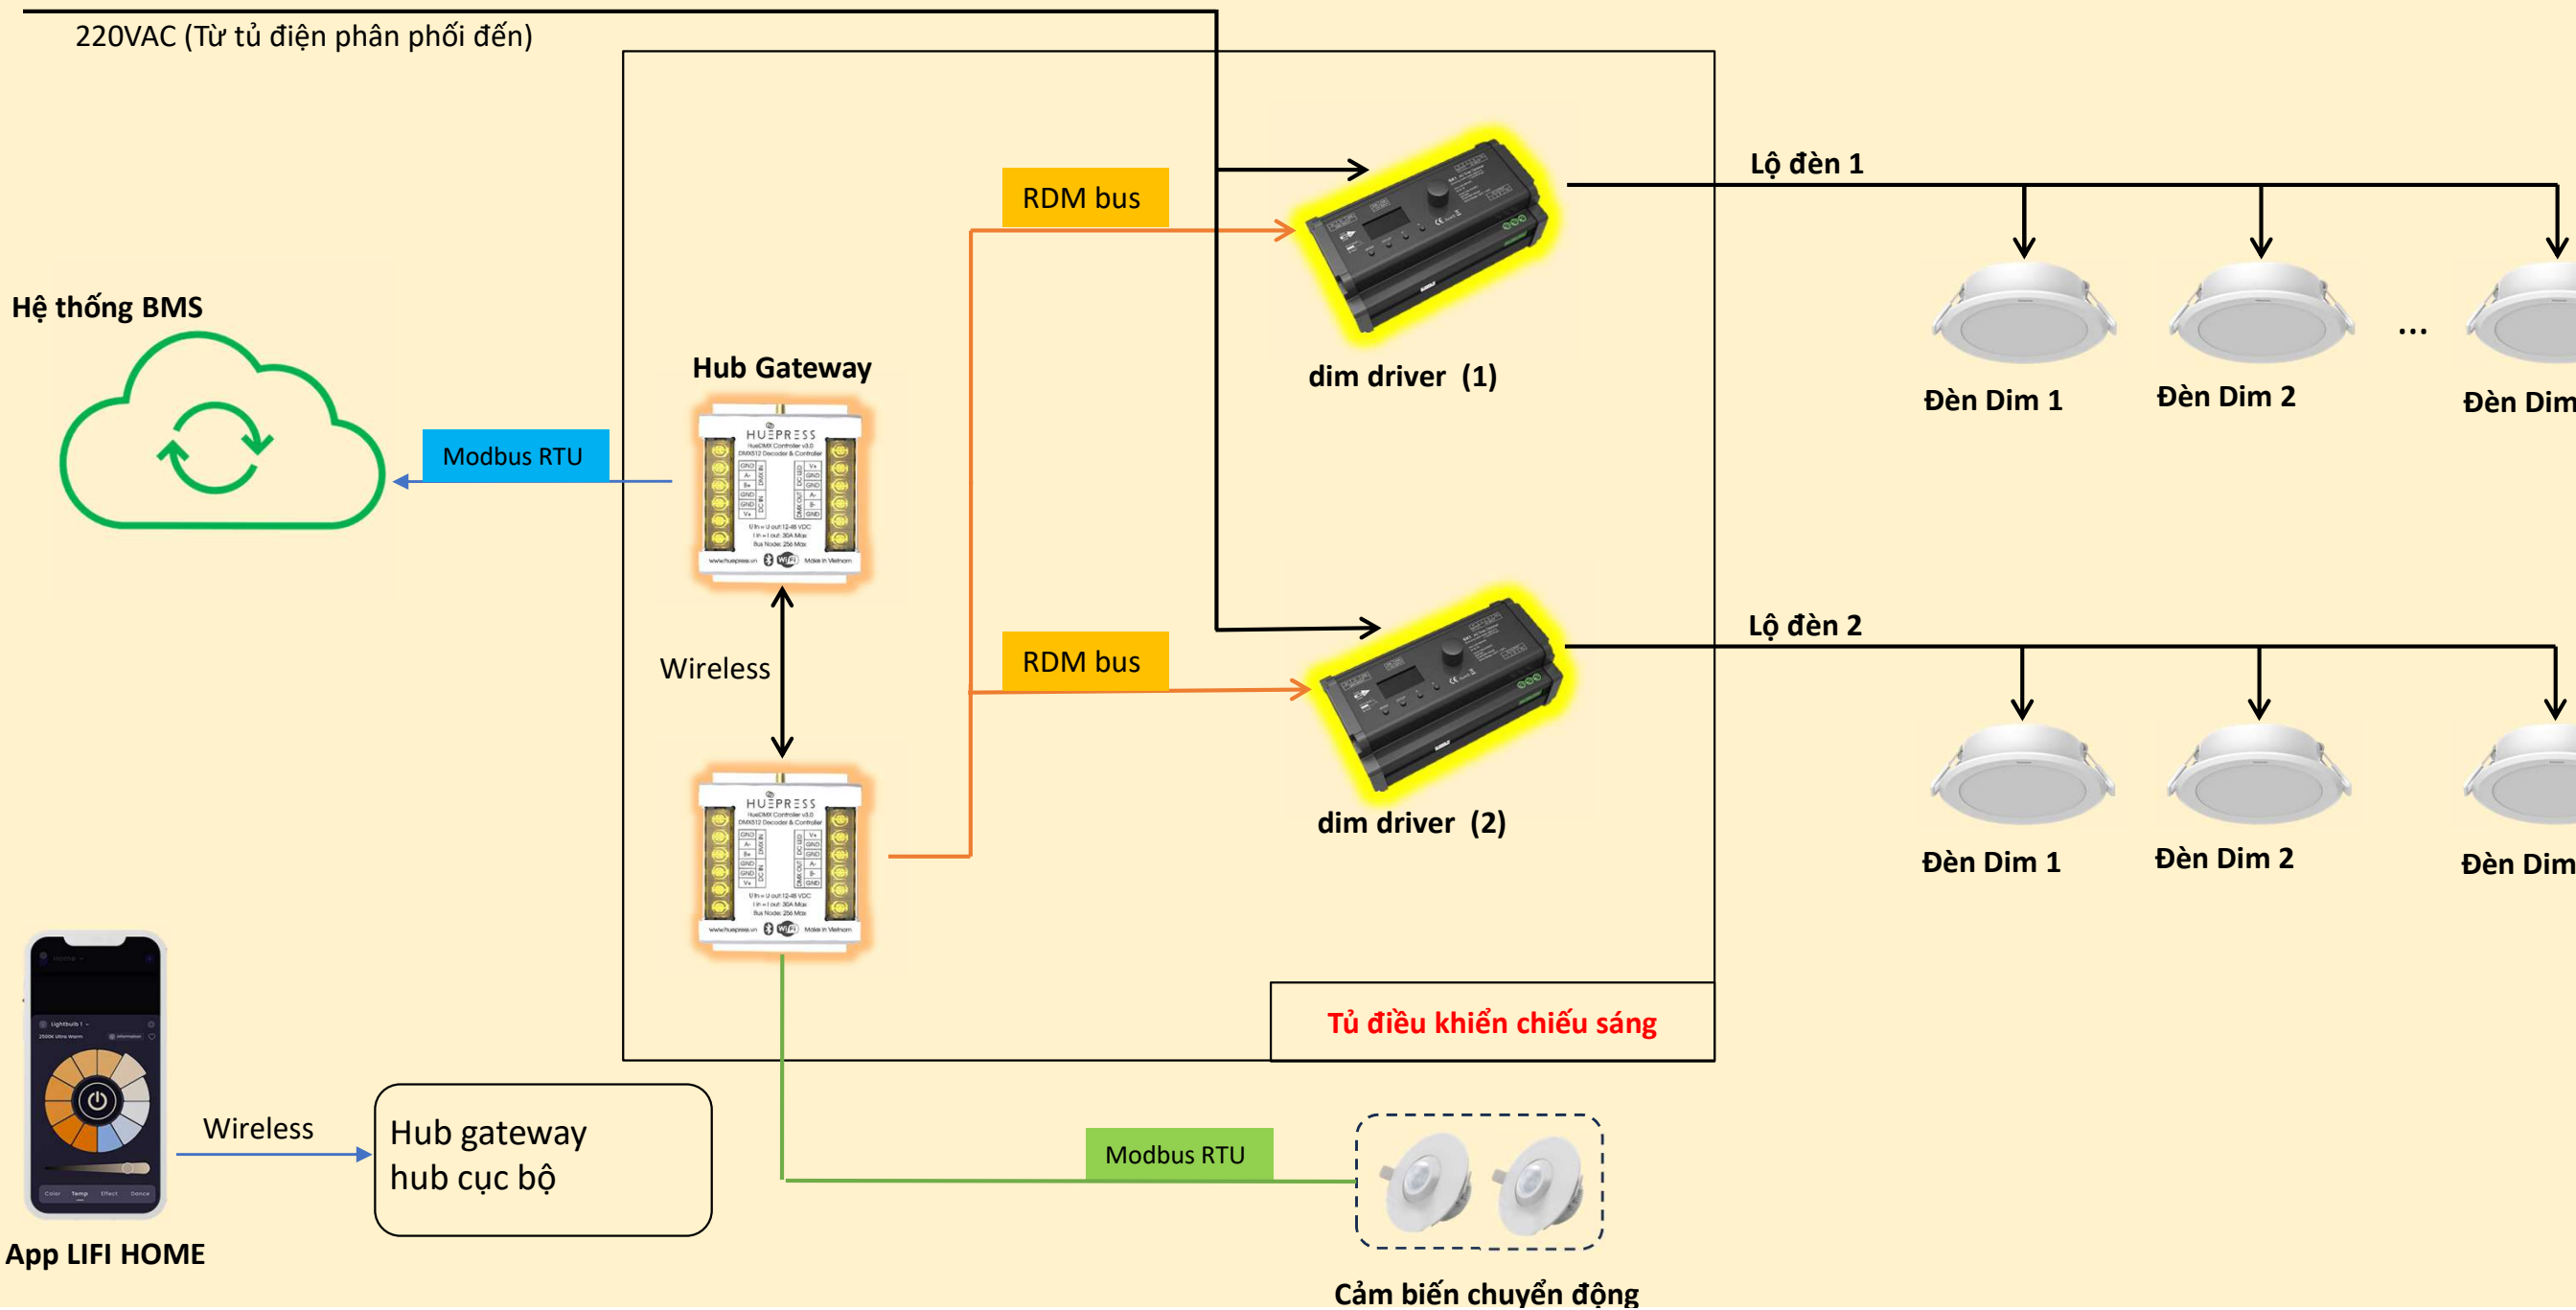

Bảng điều khiển gắn tường

Hành lang

Nhà ăn

Phòng họp

Hội trường

Ổn định

- Hệ điều khiển cáp tín hiệu (wired) chủ đạo, liên kết các thành phần thiết bị

Chất lượng

Hệ thống đèn các khu vực chung

Giảm 30% năng lượng, tương đương 6.8 triệu tấn CO₂ trên năm

TÍNH NĂNG

Sensor

- **Sensor linh động**
- Ưu tiên theo hệ wired để hoạt động ổn định
- Một vài vị trí có thể bổ sung hệ wireless

LED driver

- **Driver Dim công suất cao có Ưu điểm:**
- Giảm số lượng bộ điều khiển
- Lắp đặt dễ dàng

Ding Automation sys
your smart solutions

BMS

- **Kết nối với BMS**
- Tắt mở theo nhóm hành lang
- Cho phép Dim theo nhóm hành lang (optional)
- Tắt mở kịch bản (ví dụ: kịch bản buổi tối, kịch bản ban ngày, ...)

Giải pháp phân cực và mạng tổng thể :

Báo giá

Lưu ý: Công nghệ Dim PWM có thể áp dụng cho tất cả mọi loại đèn trên thị trường

Báo giá cho một hành lang hệ triac dim

ST T	Sản phẩm	Icon	Số lượng	Giá/unit
1	HUB trung tâm (wired và wireless)		2	2,500,000
2	Driver Triac công suất cao		2	3,300,000
3	Cảm biến chuyển động		10	450,000
	Giá niêm yết			16,100,000