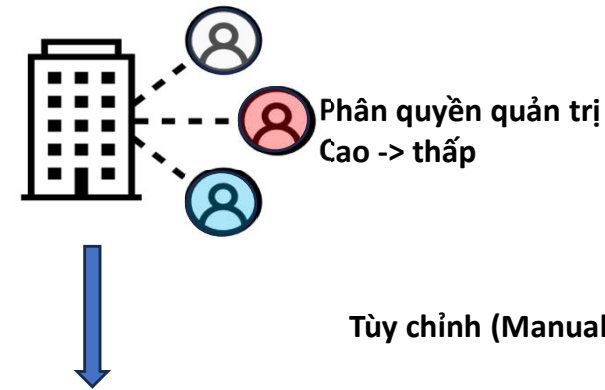

NHÀ ĂN

Quản lý chiếu sáng Nhà ăn

- Kịch bản ăn sáng
- Kịch bản ăn trưa
- Kịch bản ăn tối
- Kịch bản Tiếp khách
- Kịch bản chờ

BMS và tự động hóa hoàn toàn

Phân quyền quản trị Cao -> thấp

- Quyền BQT
- Quyền nhân viên quản lý
- Quyền tạm thời

Tùy chỉnh (Manual)

Bảng điều khiển gắn tường

App

- Tùy chỉnh trên App (Dim, chỉnh sáng CCT)
- Tùy chỉnh qua các thiết bị gắn tường
- Tùy chỉnh qua thiết bị cầm tay

Hành lang

Nhà ăn

Phòng họp

Hội trường

PHÒNG HỌP

Quản lý chiếu sáng Nhà ăn

- Quyền BQT
- Quyền nhân viên quản lý
- Quyền tạm thời (trong thời gian thuê Phòng họp)

App

- Tùy chỉnh trên App (Dim, chỉnh sáng CCT)
- Tùy chỉnh qua các thiết bị gắn tường
- Tùy chỉnh qua thiết bị cầm tay

Bảng điều khiển gắn tường

Hành lang

Nhà ăn

Phòng họp

Hội trường

Ổn định

- Hệ điều khiển cáp tín hiệu (wired) chủ đạo, liên kết các thành phần thiết bị

Chất lượng