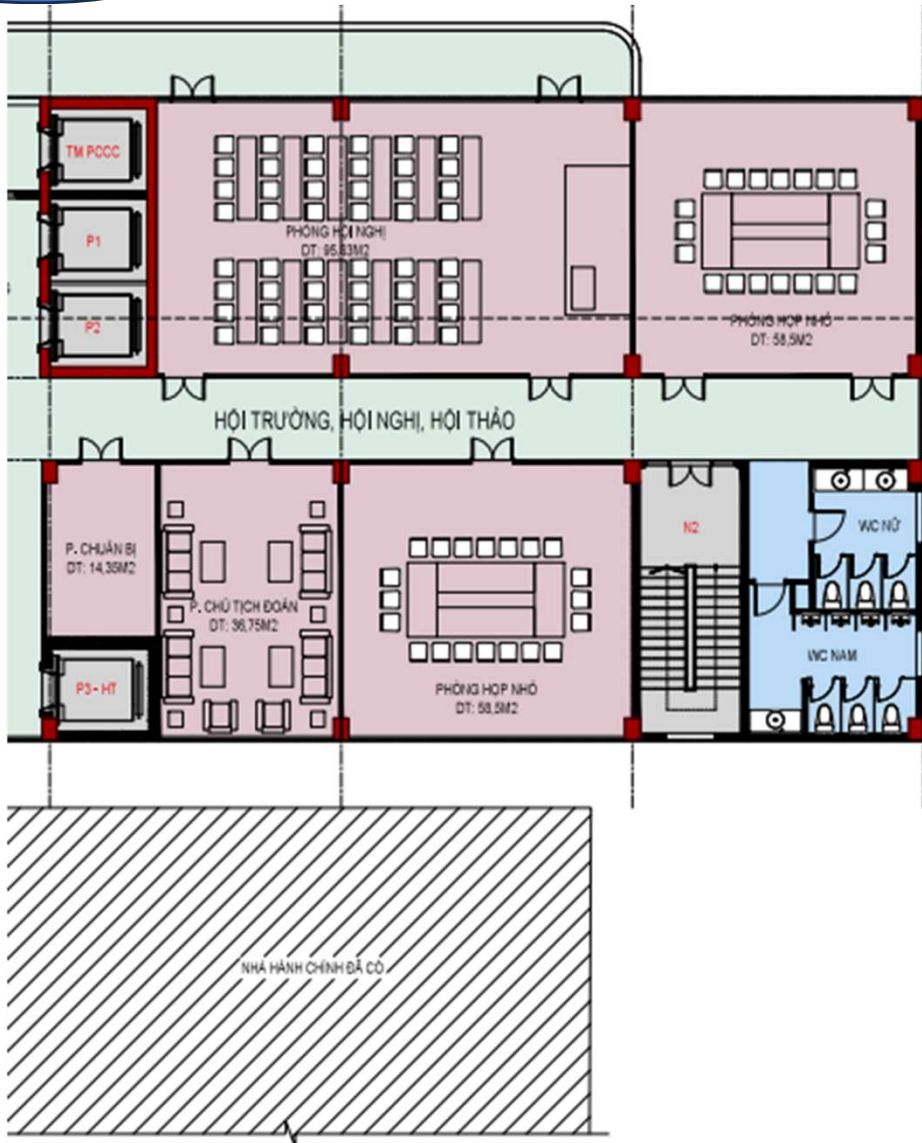

NHÀ ĂN

Quản lý chiếu sáng Nhà ăn

- Kịch bản ăn sáng
- Kịch bản ăn trưa
- Kịch bản ăn tối
- Kịch bản Tiếp khách
- Kịch bản chờ

BMS và tự động hóa hoàn toàn

Phân quyền quản trị Cao -> thấp

- Quyền BQT
- Quyền nhân viên quản lý
- Quyền tạm thời

Tùy chỉnh (Manual)

Bảng điều khiển gắn tường

App

- Tùy chỉnh trên App (Dim, chỉnh sáng CCT)
- Tùy chỉnh qua các thiết bị gắn tường
- Tùy chỉnh qua thiết bị cầm tay

Hành lang

Nhà ăn

Phòng họp

Hội trường

PHÒNG HỌP

Quản lý chiếu sáng Nhà ăn

- Quyền BQT
- Quyền nhân viên quản lý
- Quyền tạm thời (trong thời gian thuê Phòng họp)

App

- Tùy chỉnh trên App (Dim, chỉnh sáng CCT)
- Tùy chỉnh qua các thiết bị gắn tường
- Tùy chỉnh qua thiết bị cầm tay

Bảng điều khiển gắn tường

Hành lang

Nhà ăn

Phòng họp

Hội trường

Ổn định

- Hệ điều khiển cáp tín hiệu (wired) chủ đạo, liên kết các thành phần thiết bị

Chất lượng