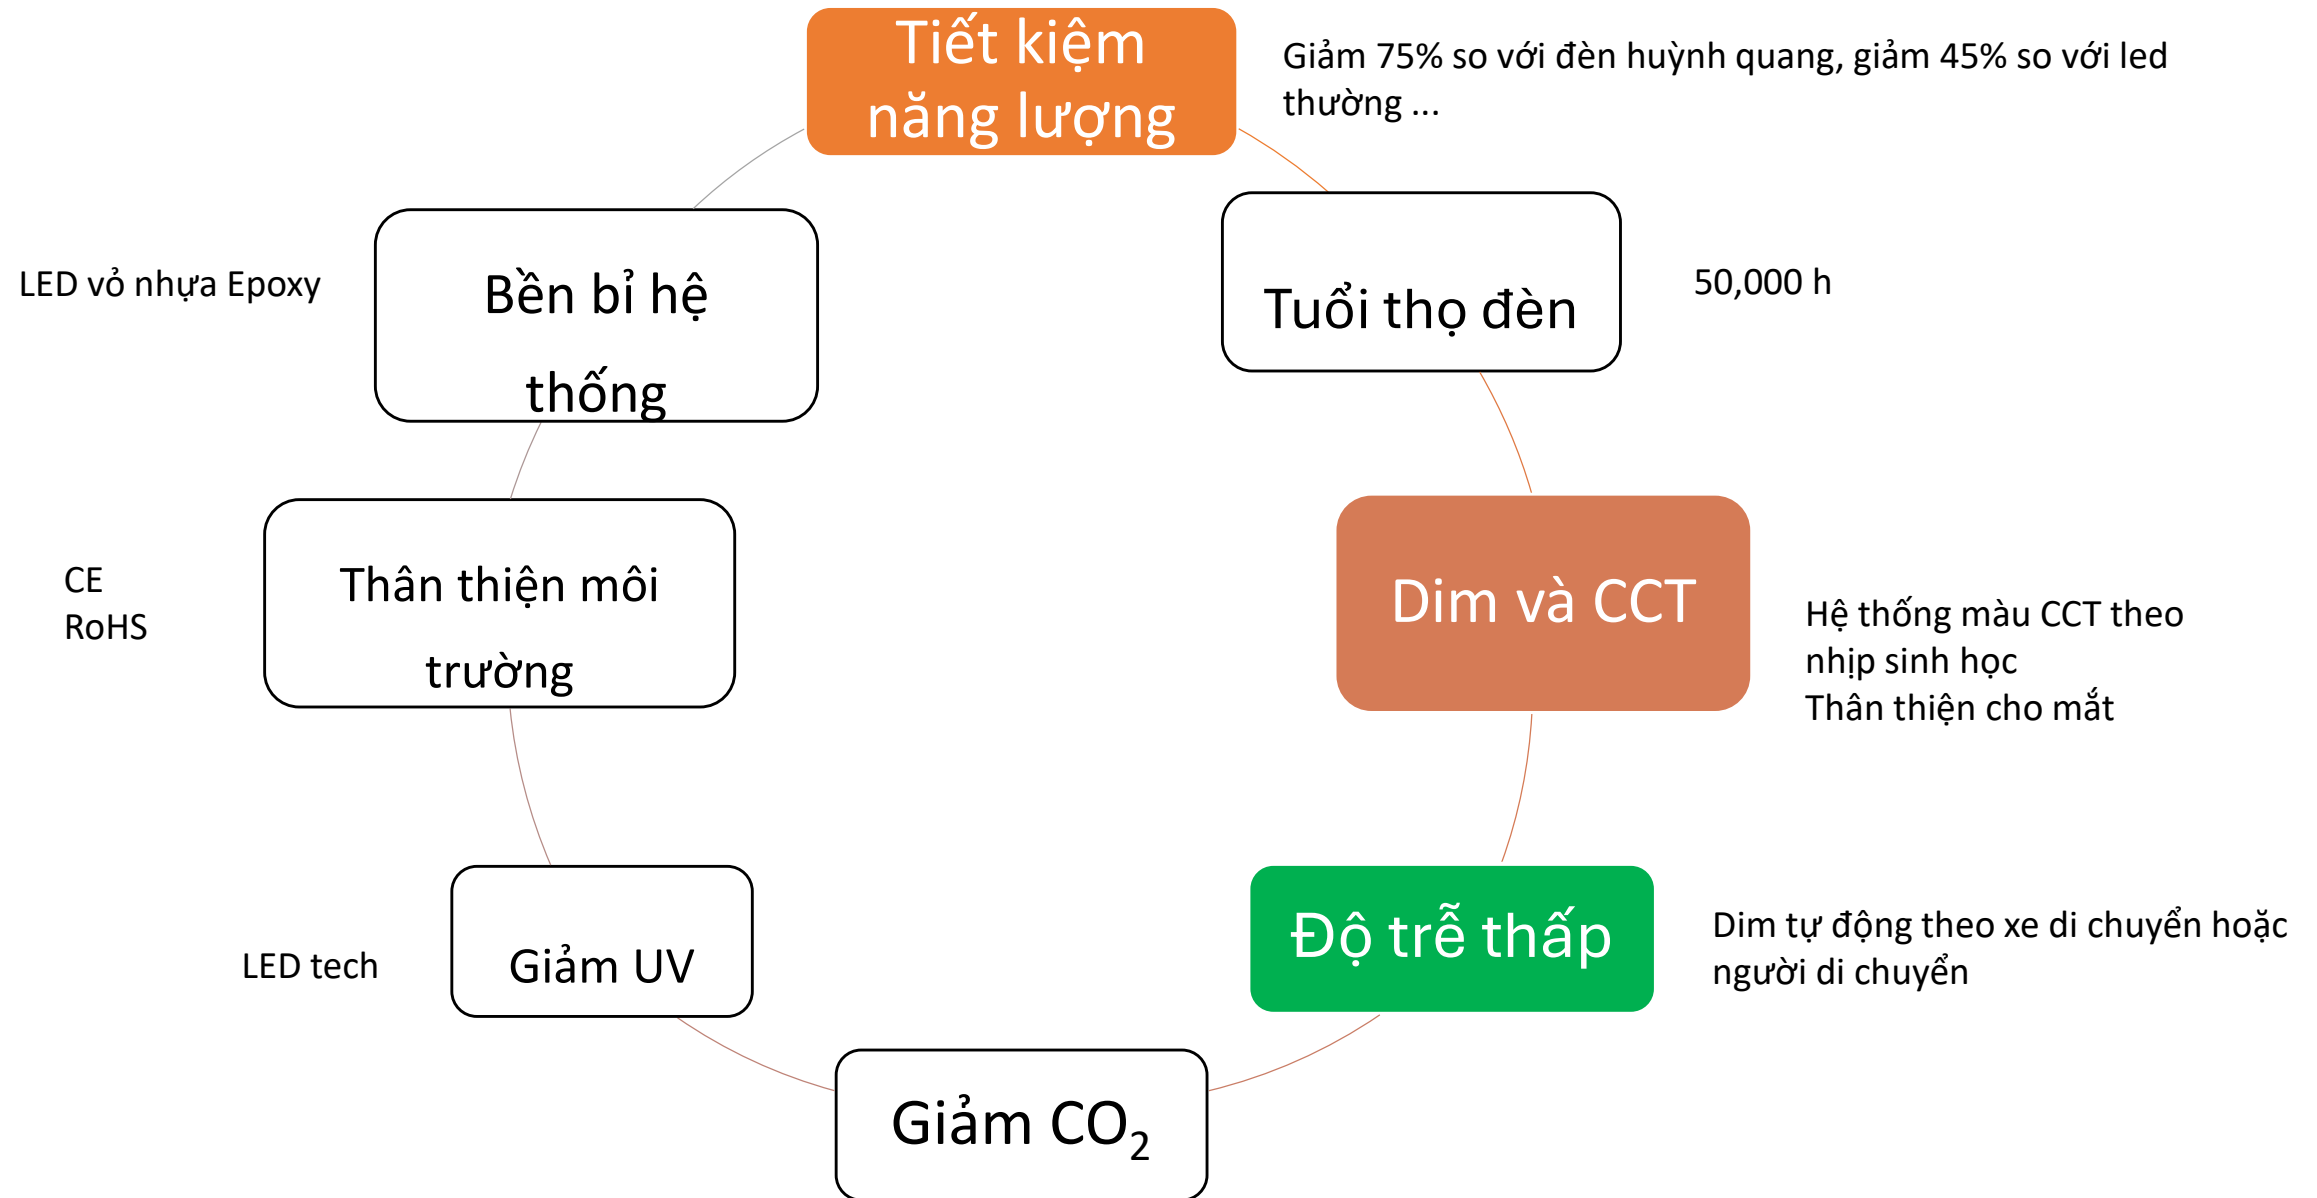

Bảng điều khiển gắn tường

Hành lang

Nhà ăn

Phòng họp

Hội trường

Ổn định

- Hệ điều khiển cáp tín hiệu (wired) chủ đạo, liên kết các thành phần thiết bị

Chất lượng

- Các thiết bị LED driver, cảm biến nhập khẩu có thương hiệu và nguồn gốc rõ ràng

Độ bền

- Hệ điều khiển Dim chuẩn triac/PWM, đảm bảo độ bền cao cho đèn

Trải nghiệm

- Linh động điều khiển
 - Automation (tự động lên kịch bản)
 - Manual (điều khiển tại chỗ, bằng công tắc hoặc qua App)

Hệ thống đèn các khu vực chung

Giảm 30% năng lượng, tương đương 6.8 triệu tấn CO₂ trên năm

TÍNH NĂNG

Sensor

- **Sensor linh động**
- Ưu tiên theo hệ wired để hoạt động ổn định
- Một vài vị trí có thể bổ sung hệ wireless