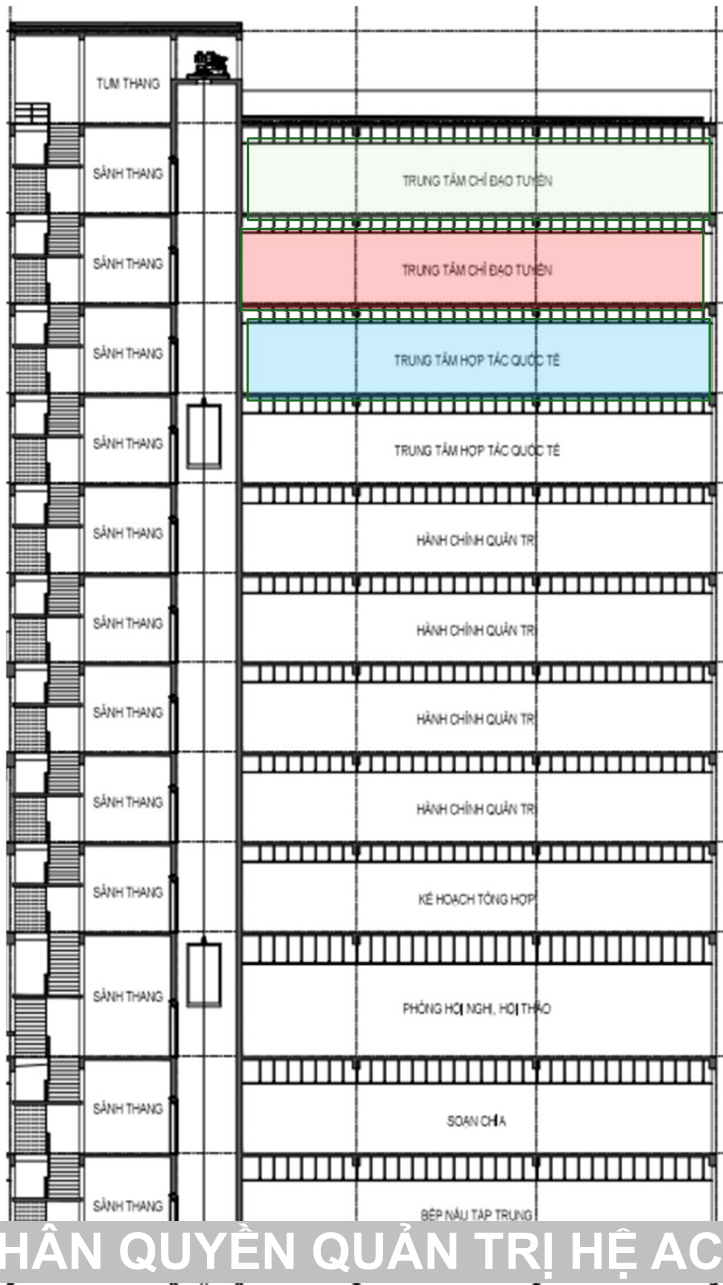

Ứng dụng 2: Quản lý điều hòa thông gió từng trung tâm riêng biệt

PHÂN QUYỀN QUẢN TRỊ HỆ AC/MRV

Phân quyền quản trị
Cao -> thấp

1. Phân quyền quản lý **ĐỘC LẬP** cho từng Trung tâm khác nhau => Tùy chỉnh nhiệt độ phù hợp cho văn phòng đang sử dụng
2. Quyền quản trị tòa nhà cao nhất bởi BQT (ví dụ bật tắt hệ thống điện, điều hòa, ...)

Thiết bị điều khiển
gắn tường

1. Điều khiển tại chỗ
2. Mỗi bảng điều khiển quản lý một nhóm thiết bị AC (linh động cấu hình)

Tự động hóa
(thiết lập kịch bản)

1. Tùy tạo các kịch bản sẵn (kịch bản chờ, diễn ra sự kiện, kịch bản tiết kiệm năng lượng...)
2. Tùy ý chạy Kịch bản qua App từ xa, hoặc qua công tắc gắn tường tại chỗ.

App điều khiển và
quản lý tập trung

1. 100% công nghệ Việt
2. App, Hub quản lý thiết bị, Cloud đều được người Việt làm chủ công nghệ