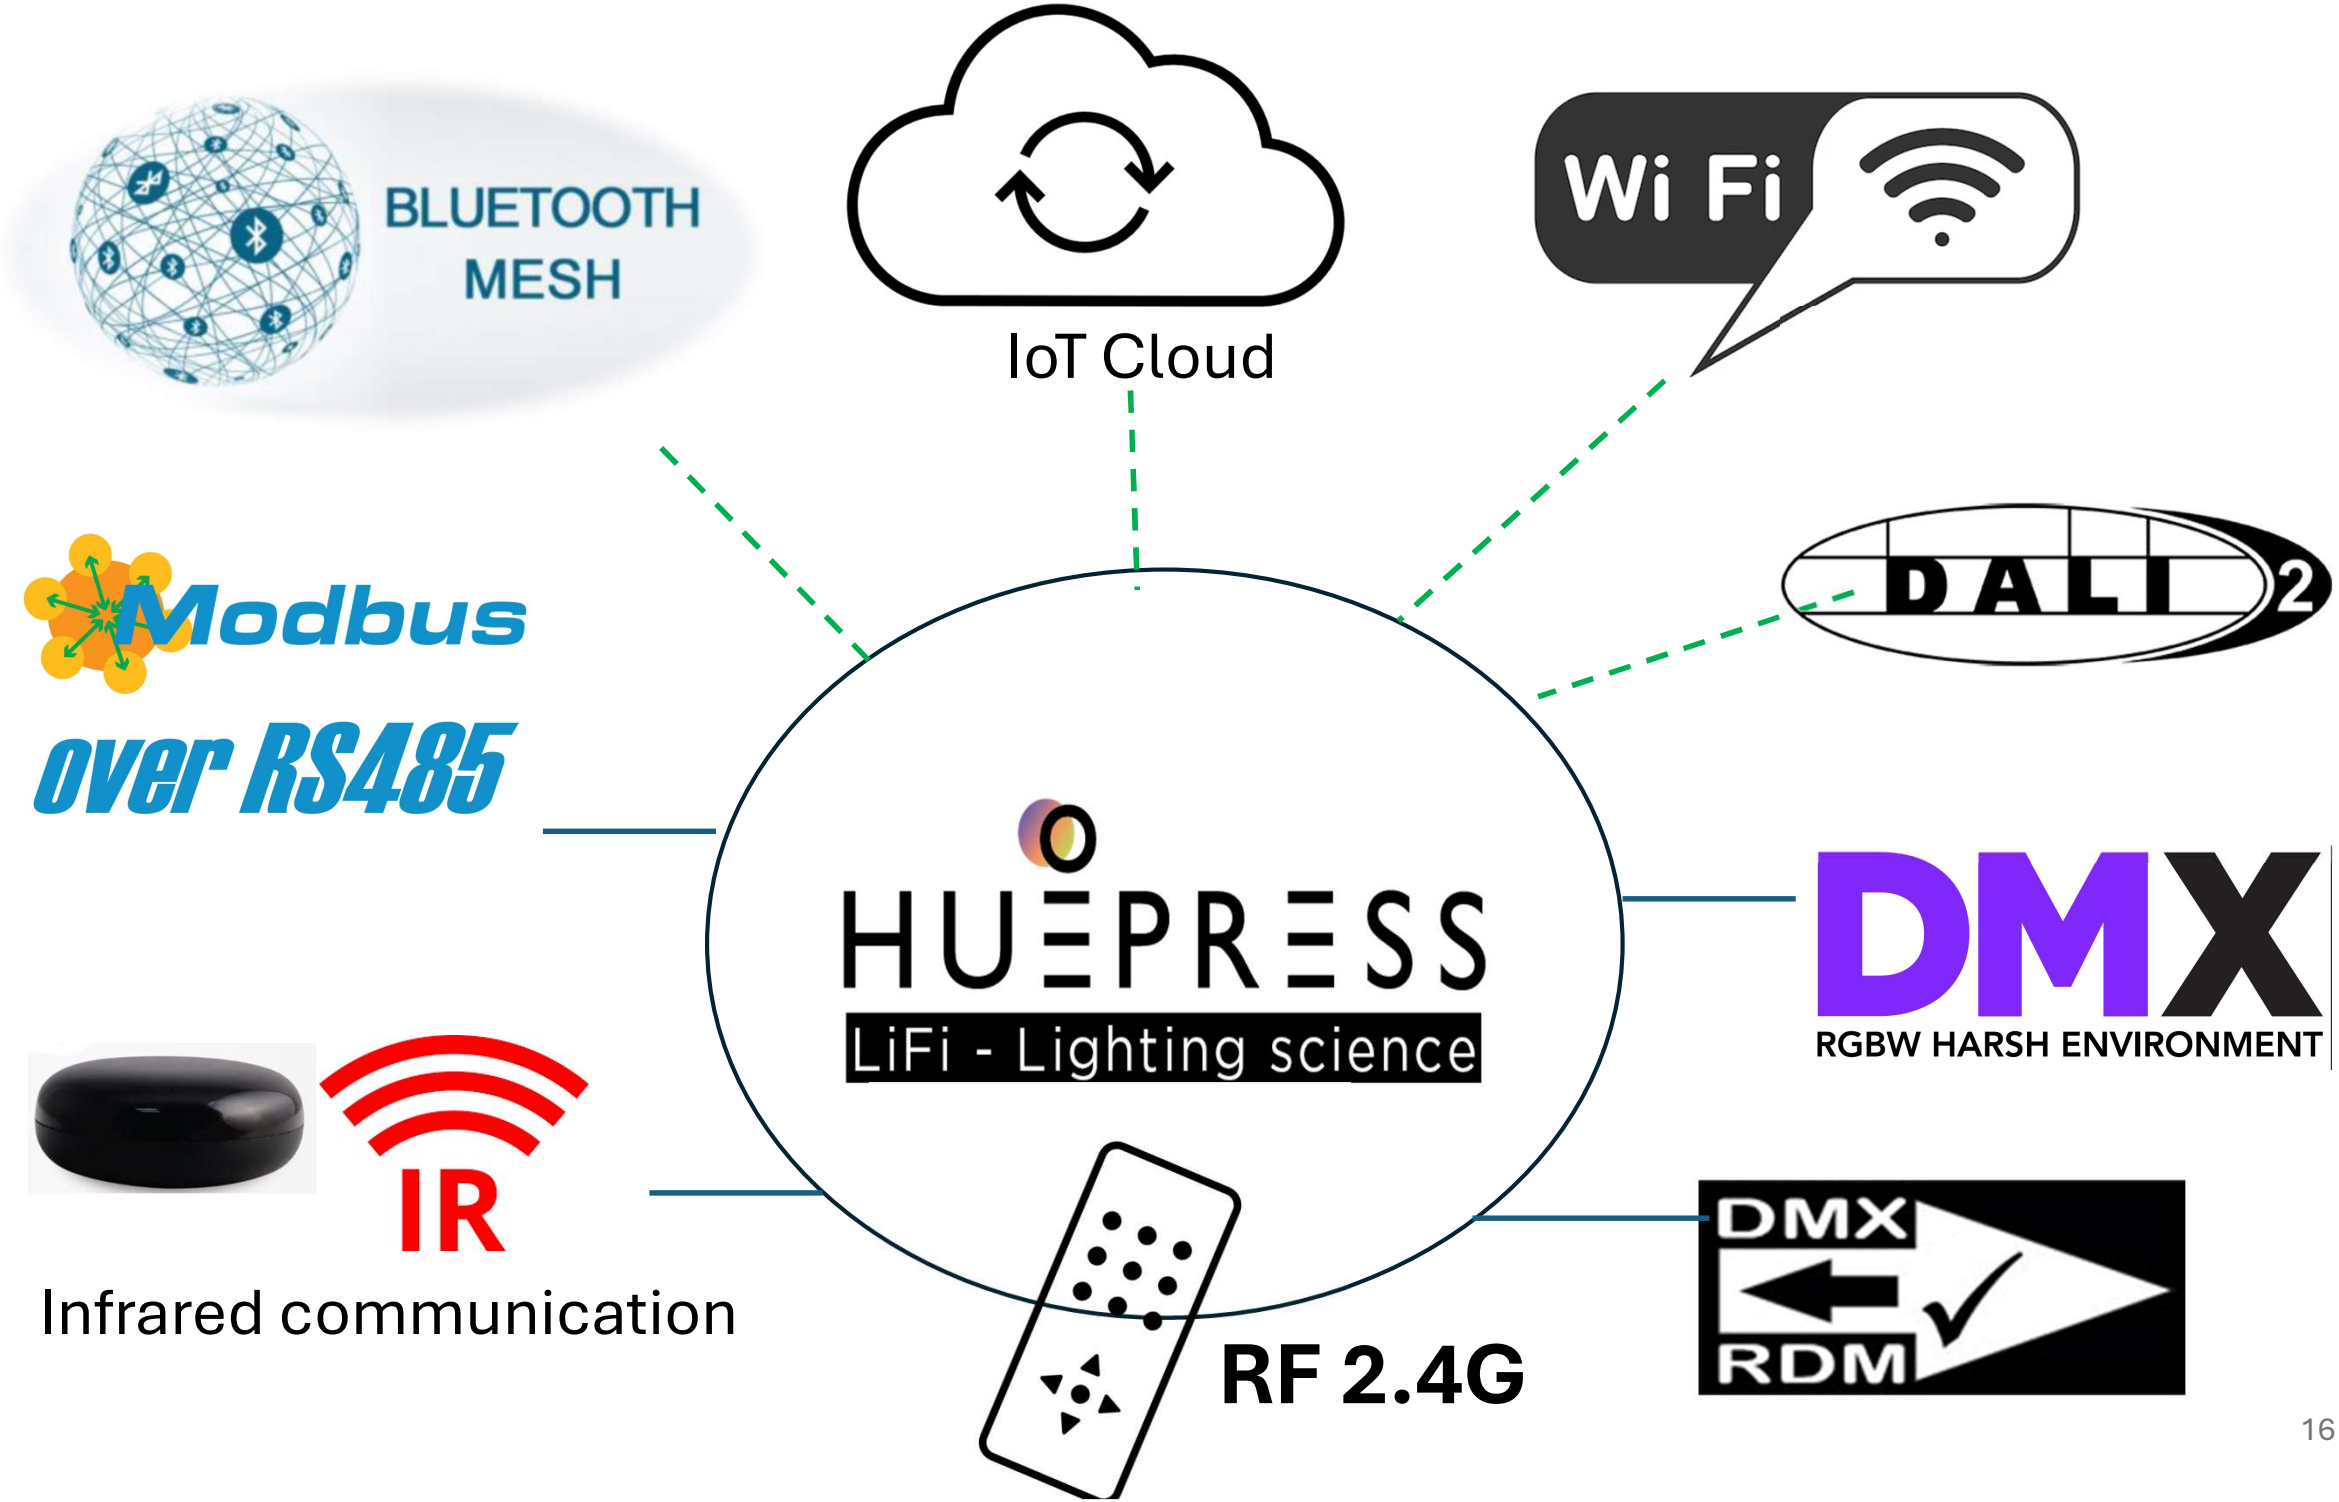

HUEPRESS
LiFi - Lighting science

<https://huepress.vn/app>

HUEPRESS TIÊN PHONG CÔNG NGHỆ HYBRID CONTROL

RS485 . DMX . DALI.
WiFi . BLE . IR. RF2,4G

© 2024 Công ty CP Ánh Sáng Số HUEPRESS®, Doanh nghiệp khoa học và công nghệ số 74/DNKHCN. Đã đăng ký Bản quyền.