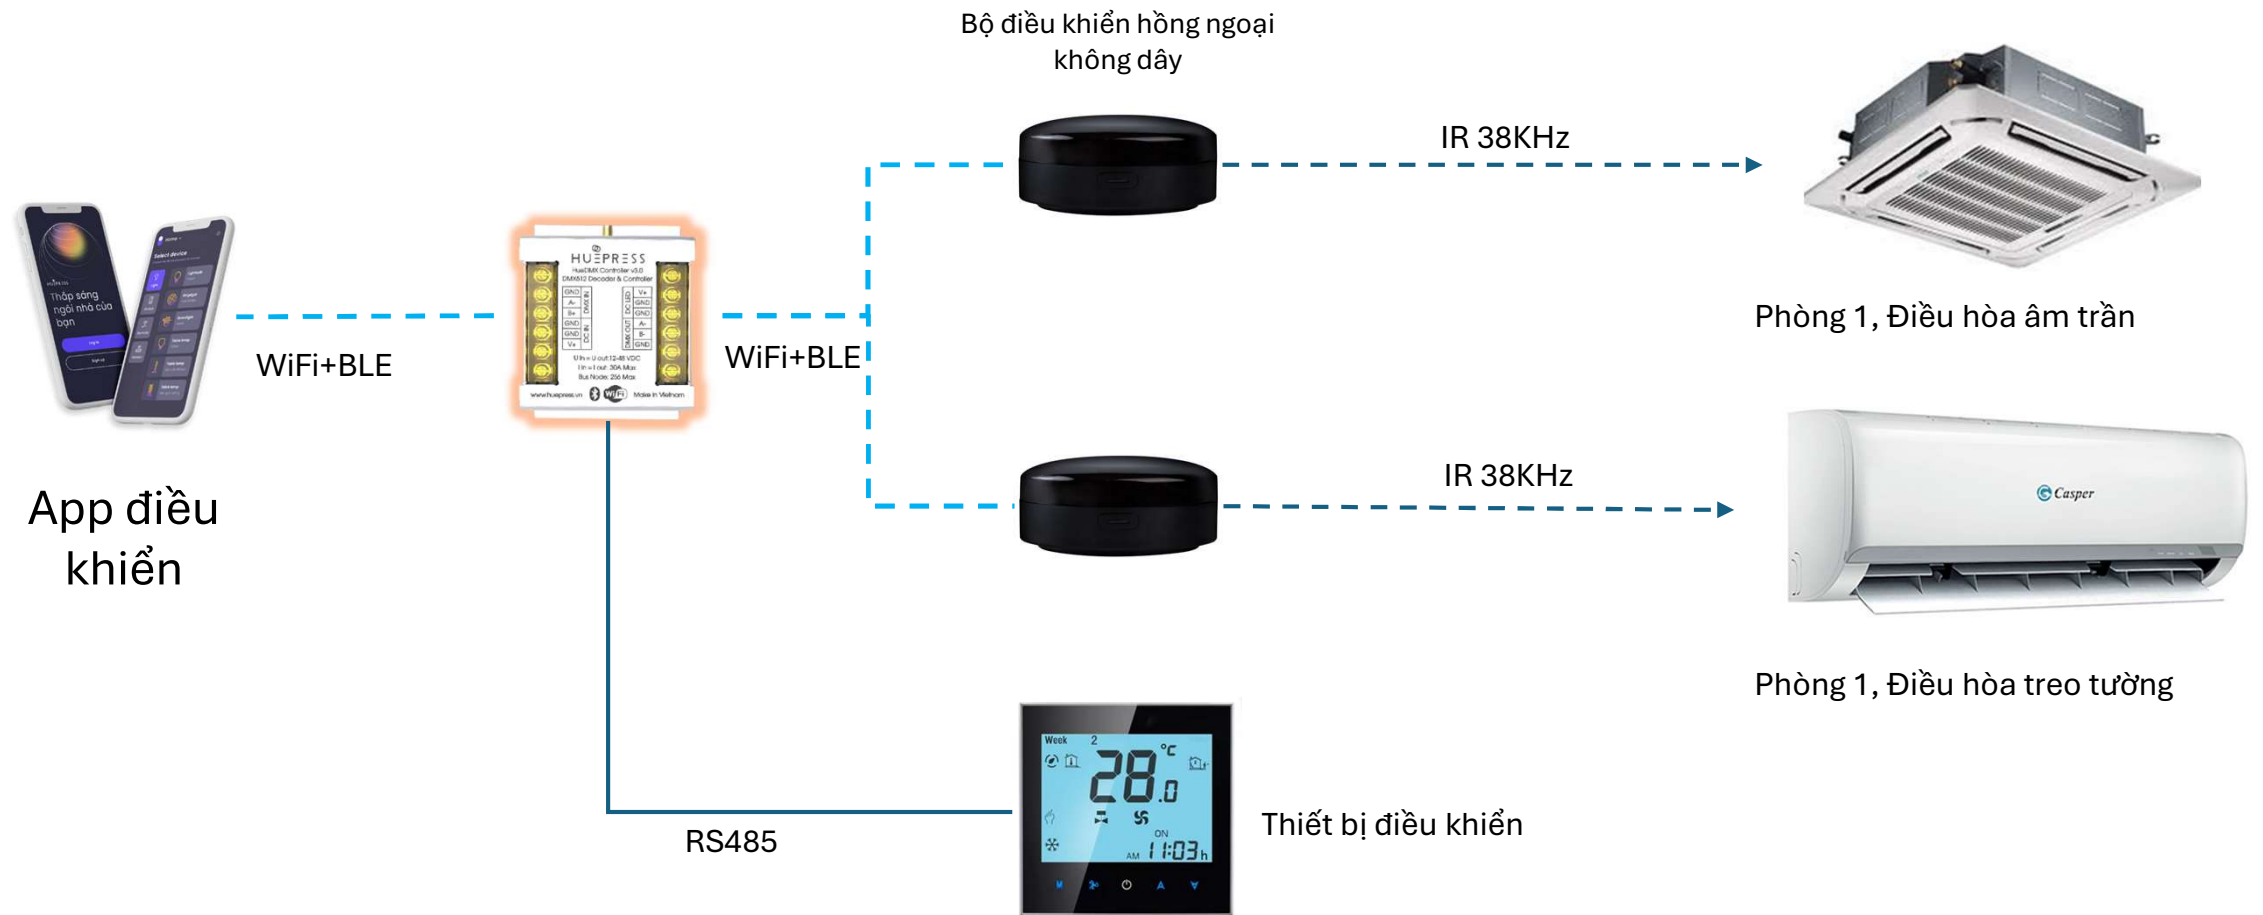

Sơ đồ nguyên lý

Giải pháp điều khiển có dây

Thiết bị điều khiển N

- Mỗi phòng (hoặc mỗi hành lang) 1 Thiết bị điều khiển gắn tường
- Một Table/phone quản lý toàn bộ

Giải pháp điều khiển không dây

- Mỗi phòng (hoặc mỗi hành lang) 1 Thiết bị điều khiển gắn tường