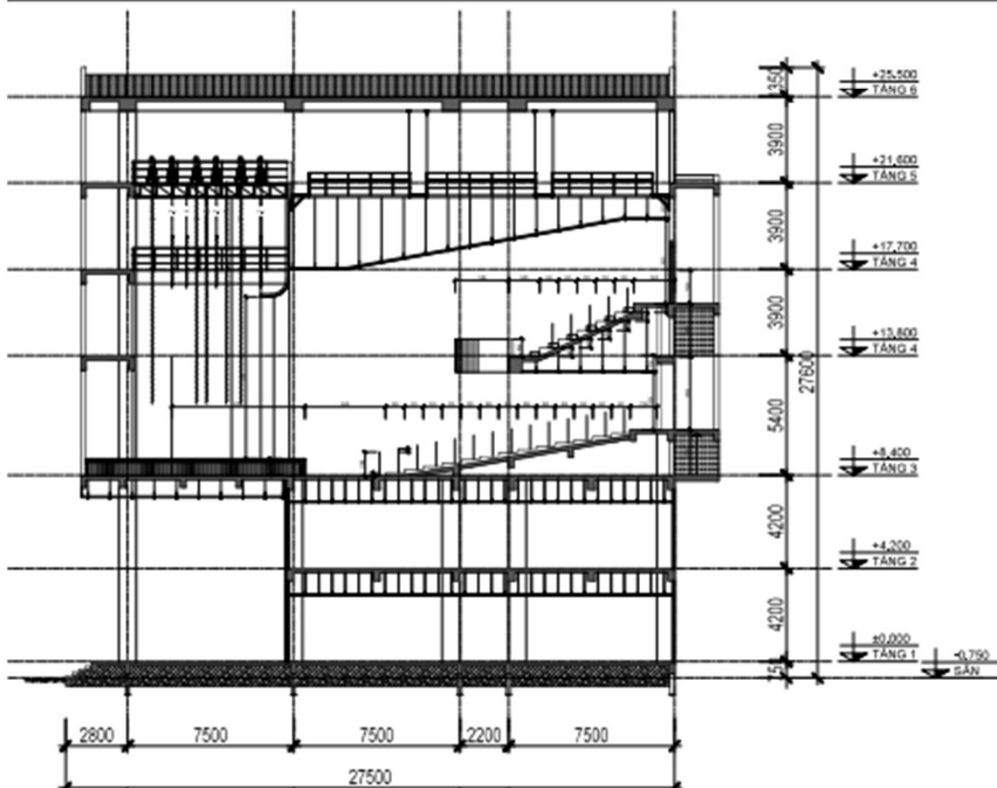

HỘI TRƯỜNG 400 CHỖ

HÌNH ẢNH MINH HỌA

Thiết bị điều khiển gắn tường

1. Điều khiển tại chỗ
2. Mỗi bảng điều khiển quản lý một nhóm thiết bị AC (linh động cấu hình)

Tự động hóa (thiết lập kịch bản)

1. Tùy tạo các kịch bản sẵn (kịch bản chờ, diễn ra sự kiện, kịch bản tiết kiệm năng lượng...)
2. Tùy ý chạy Kịch bản qua App từ xa, hoặc qua công tắc gắn tường tại chỗ.