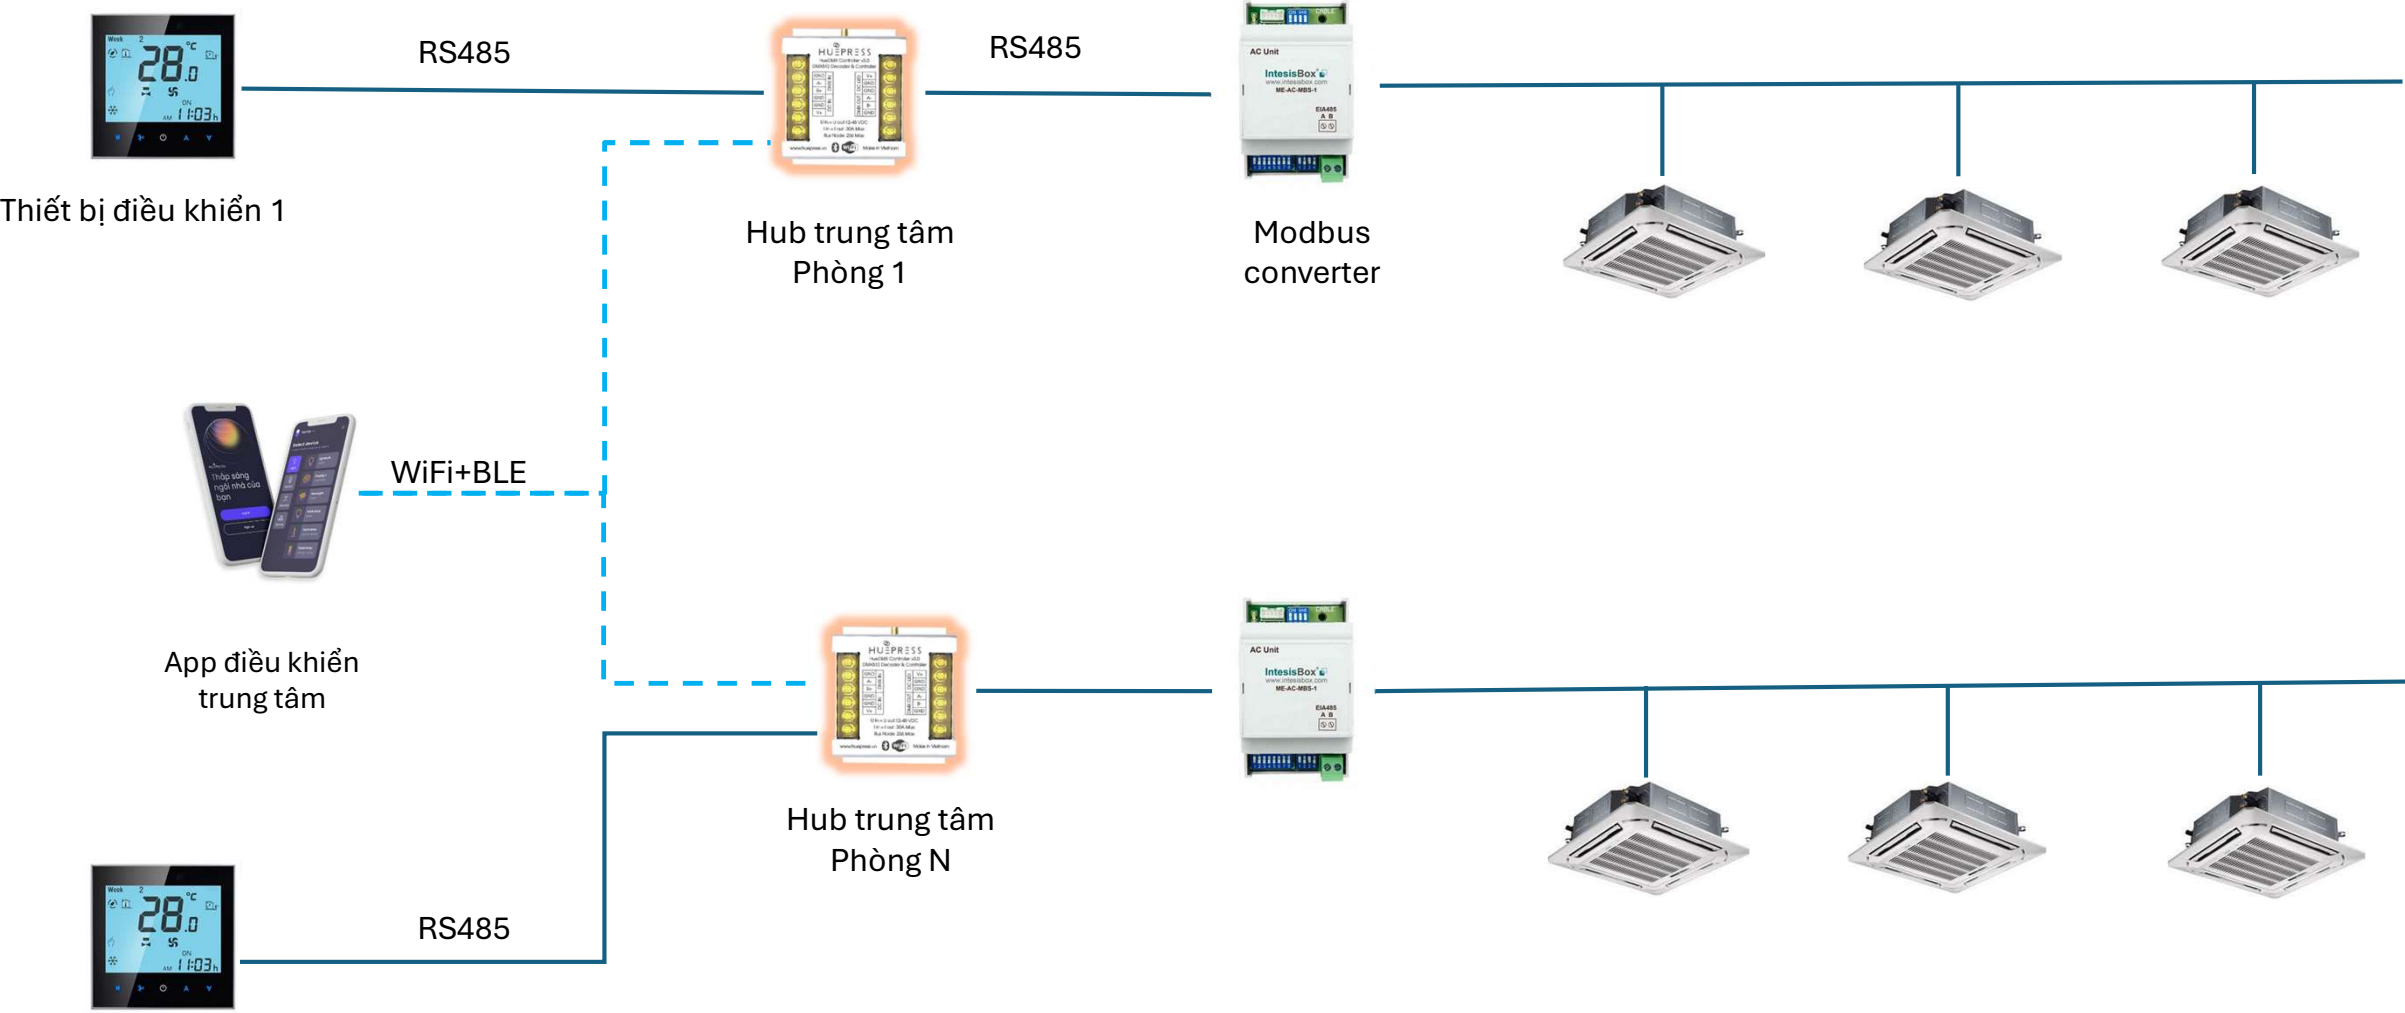

- Quản lý điều hòa tập trung VRV-AC: Hành lang, sảnh T1 khách sạn
- Quản lý hệ thống thông gió điều hòa HVRC toàn bộ tòa nhà
- Phân quyền cho từng tầng – Trung tâm riêng biệt

Chất lượng

- Các thiết bị điều khiển nhập khẩu, chuẩn Modbus cho tòa nhà/khách sạn

Sơ đồ nguyên lý

Giải pháp điều khiển có dây

Thiết bị điều khiển N

- Mỗi phòng (hoặc mỗi hành lang) 1 Thiết bị điều khiển gắn tường
- Một Table/phone quản lý toàn bộ

Giải pháp điều khiển không dây

- Mỗi phòng (hoặc mỗi hành lang) 1 Thiết bị điều khiển gắn tường