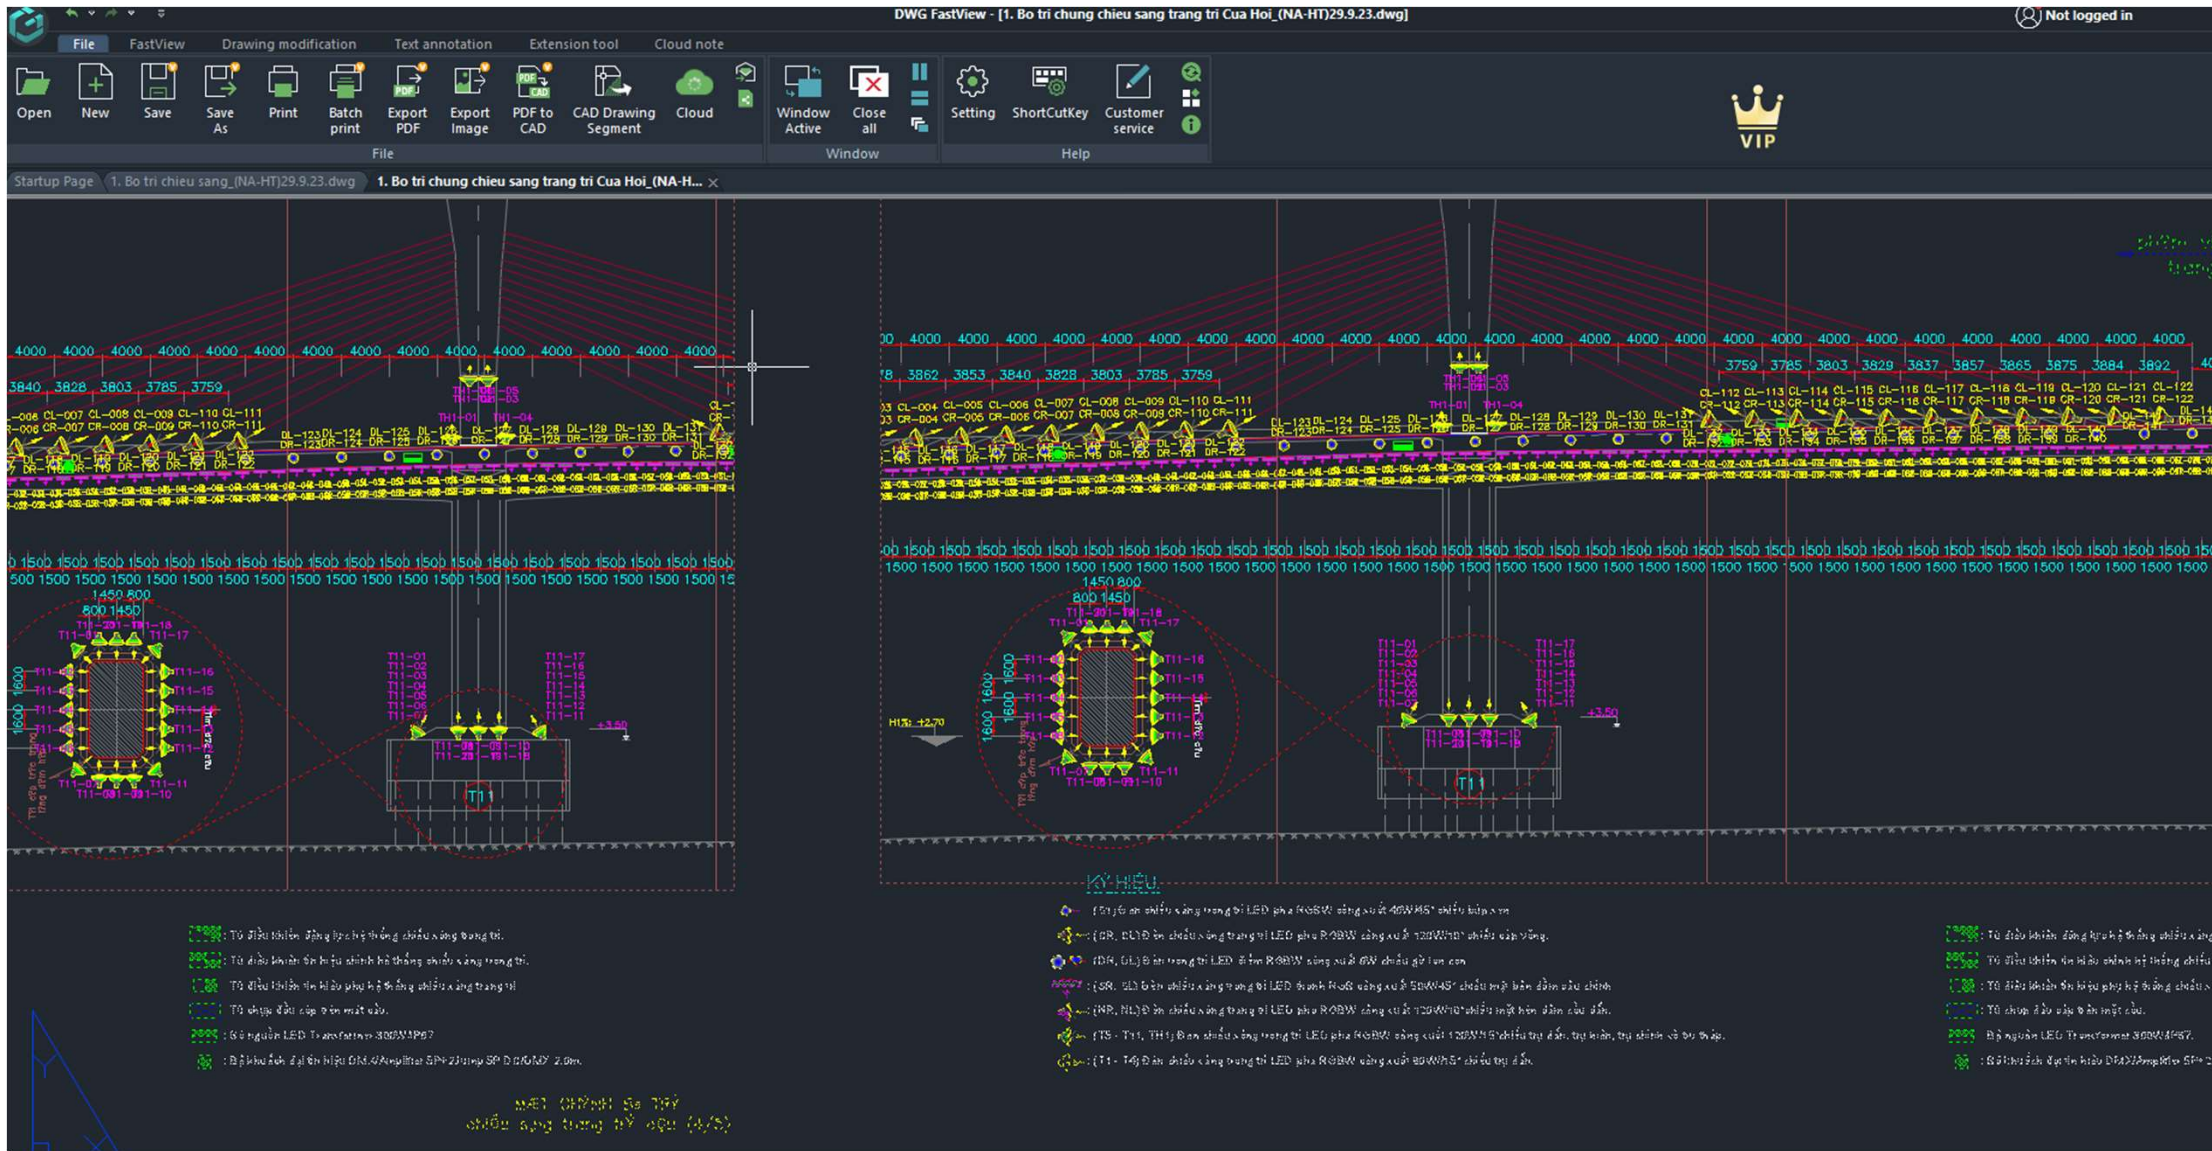

Dự án

Chiếu sáng cầu

Tư vấn sử dụng công nghệ DMX RDM HuePress và thiết bị Philips