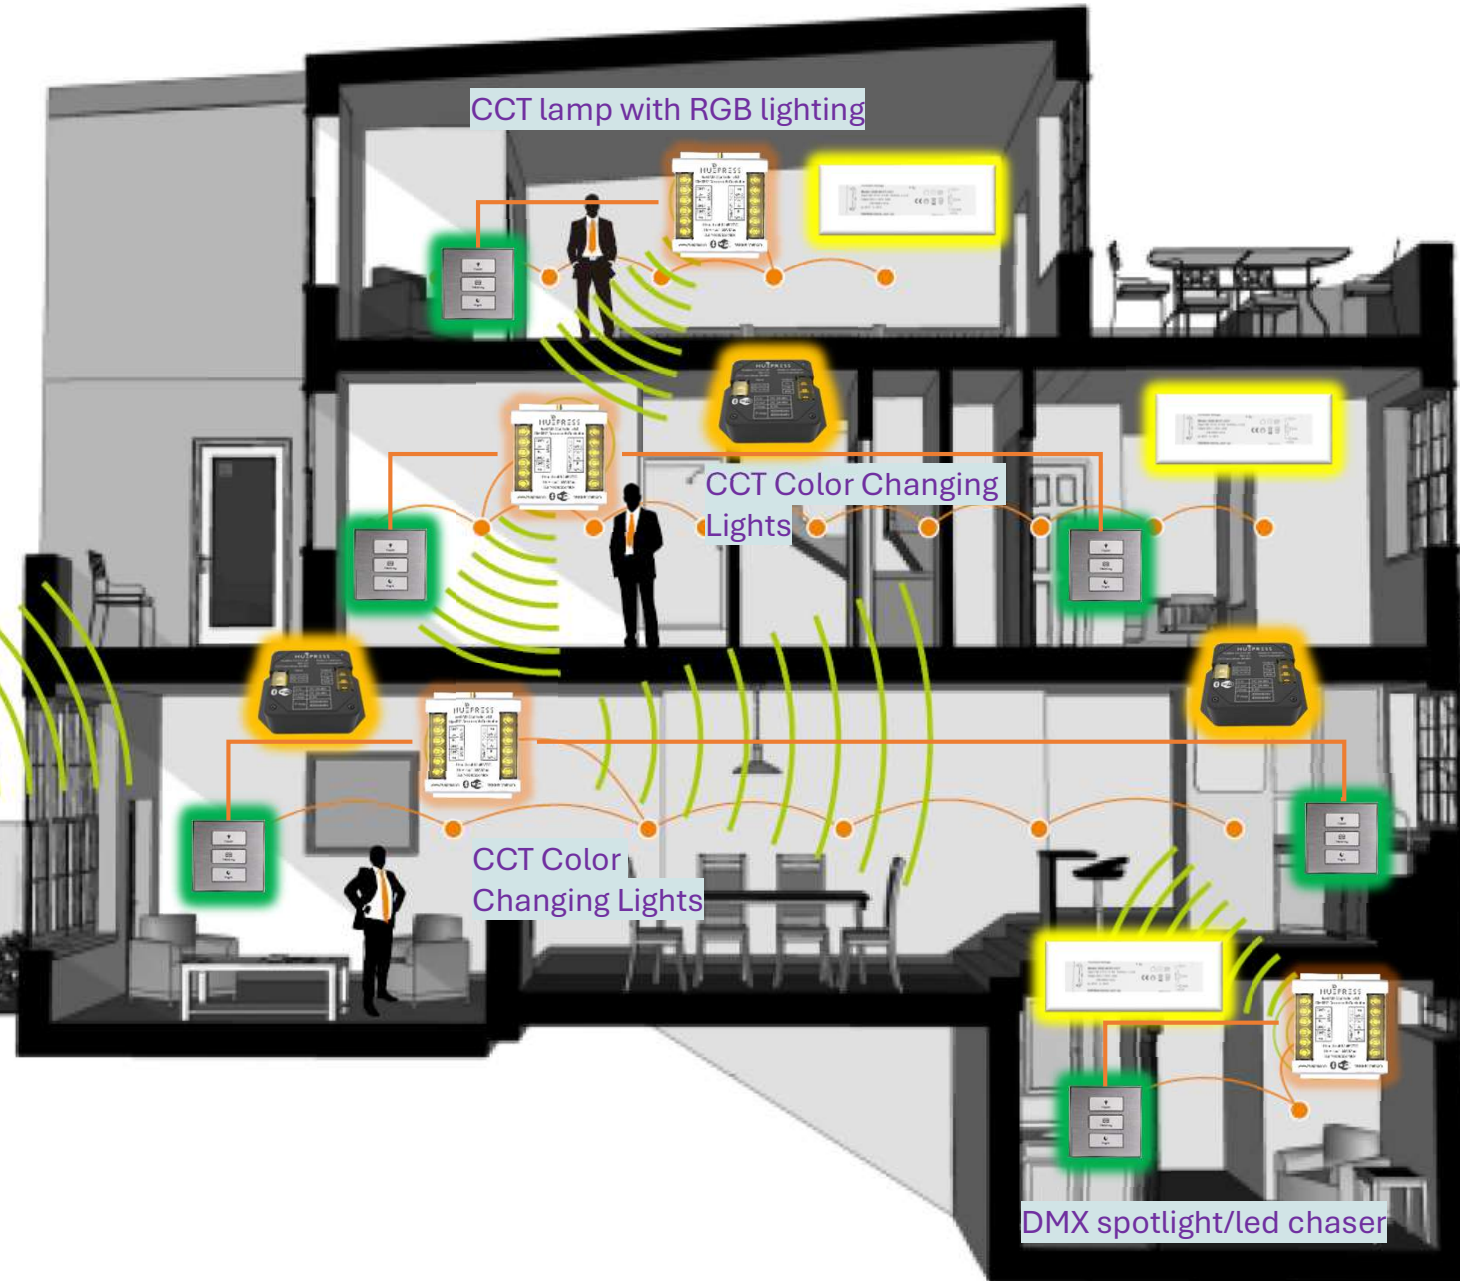

# Công nghệ tổ hợp wired-wireless cho phép tích hợp mạnh mẽ

# Ứng dụng linh động và độ bền cao nhờ kết hợp cáp và mạng IoT

Ảnh	Tên thiết bị (Có dây)	Lượng
	Hub pro	1 thiết bị/phòng hoặc theo tầng
	* Công tắc cảnh, kịch bản chiếu sáng; * Công tắc rèm; hoặc * Công tắc ngắt nguồn...	1 -2 thiết bị/phòng
	Trình điều khiển LED của hệ thống DALI / KNX; hoặc Role RS485; hoặc Cảm biến có dây khác (hệ thống RS485) * Cảm biến cửa * Cảm biến khói và khí * Cảm biến nhiệt độ, độ ẩm...	Tùy thuộc vào nhu cầu của bạn

## Notes:

Mạng không dây được bổ sung để thuận tiện cho việc thi công hoặc mang lại sự tiện lợi (trải nghiệm điều khiển) cho khách hàng

Ảnh	Tên thiết bị (hệ thống không dây)	Lượng
	HueBox C Pro	1 device/lamp (400W)
	BLE smart led driver	1 thiết bị/ lậ đèn (60W) 1 device/lamp (400W)