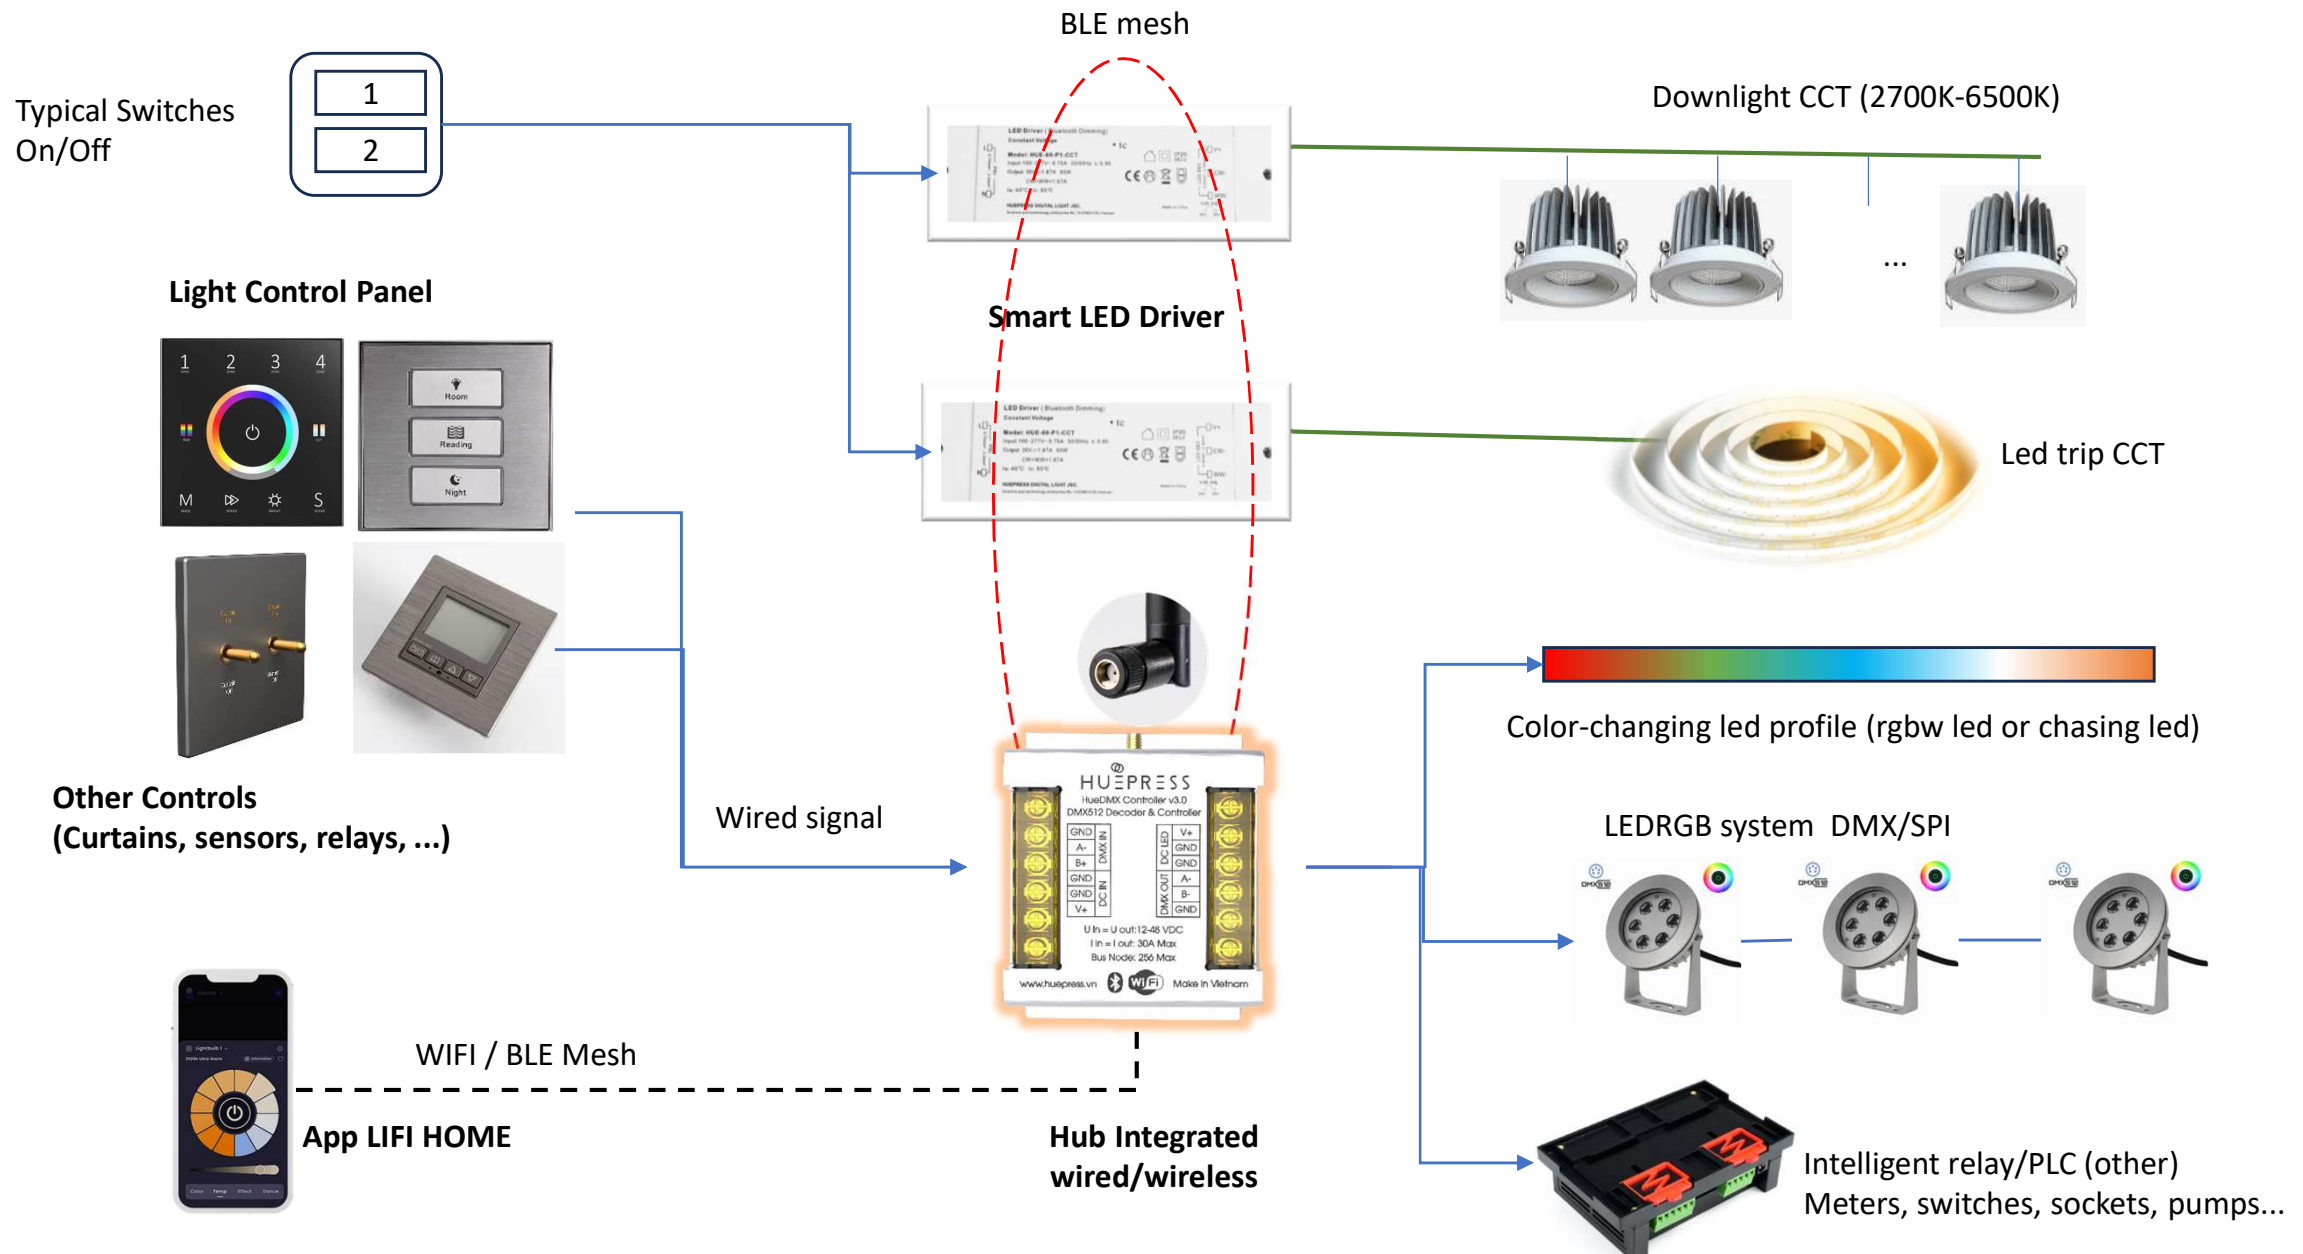

## LED chất lượng cao Led chip

Led dây đổi màu CCT/ RGBW/ SPI

LED fixtures CCT/ RGBW

OSRAM

bridgelux.

Ray nam châm CCT/ Dim

**LTECH**  
INTELLIGENT LIGHTING CONTROLS

**SKYDANCE**

# Công nghệ tổ hợp wired-wireless cho phép tích hợp mạnh mẽ

# Ứng dụng linh động và độ bền cao nhờ kết hợp cáp và mạng IoT

Ảnh	Tên thiết bị (Có dây)	Lượng
	Hub pro	1 thiết bị/phòng hoặc theo tầng
	* Công tắc cảnh, kịch bản chiếu sáng; * Công tắc rèm; hoặc * Công tắc ngắt nguồn...	1 -2 thiết bị/phòng
	Trình điều khiển LED của hệ thống DALI / KNX; hoặc Role RS485; hoặc Cảm biến có dây khác (hệ thống RS485) * Cảm biến cửa * Cảm biến khói và khí * Cảm biến nhiệt độ, độ ẩm...	Tùy thuộc vào nhu cầu của bạn

## Notes:

Mạng không dây được bổ sung để thuận tiện cho việc thi công hoặc mang lại sự tiện lợi (trải nghiệm điều khiển) cho khách hàng

Ảnh	Tên thiết bị (hệ thống không dây)	Lượng
	HueBox C Pro	1 device/lamp (400W)
	BLE smart led driver	1 thiết bị/ lậ đèn (60W) 1 device/lamp (400W)