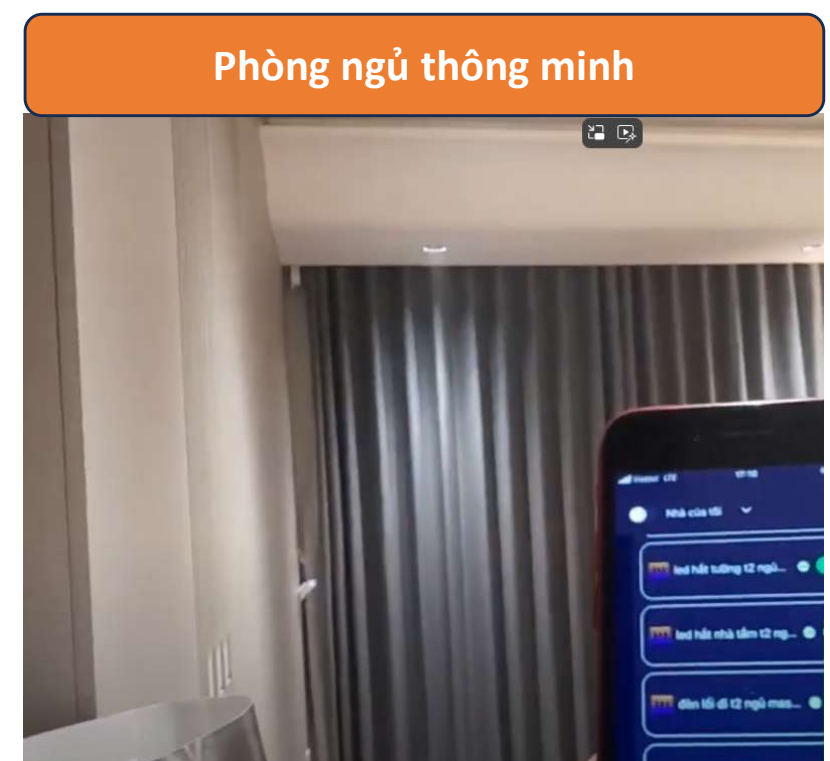

Chung cư

Chung cư - Thông tầng (Hà Nội)

Phong cách thiết kế | Architectural style: Chung cư

- Một phần thông minh: Đèn, rèm, công tắc, cầu thang, công tơ điện...
- Thông minh toàn diện (LiFi Home): tổng thể

Quy mô dự án | Scale of project: Nhỏ nhưng số lượng nhiều