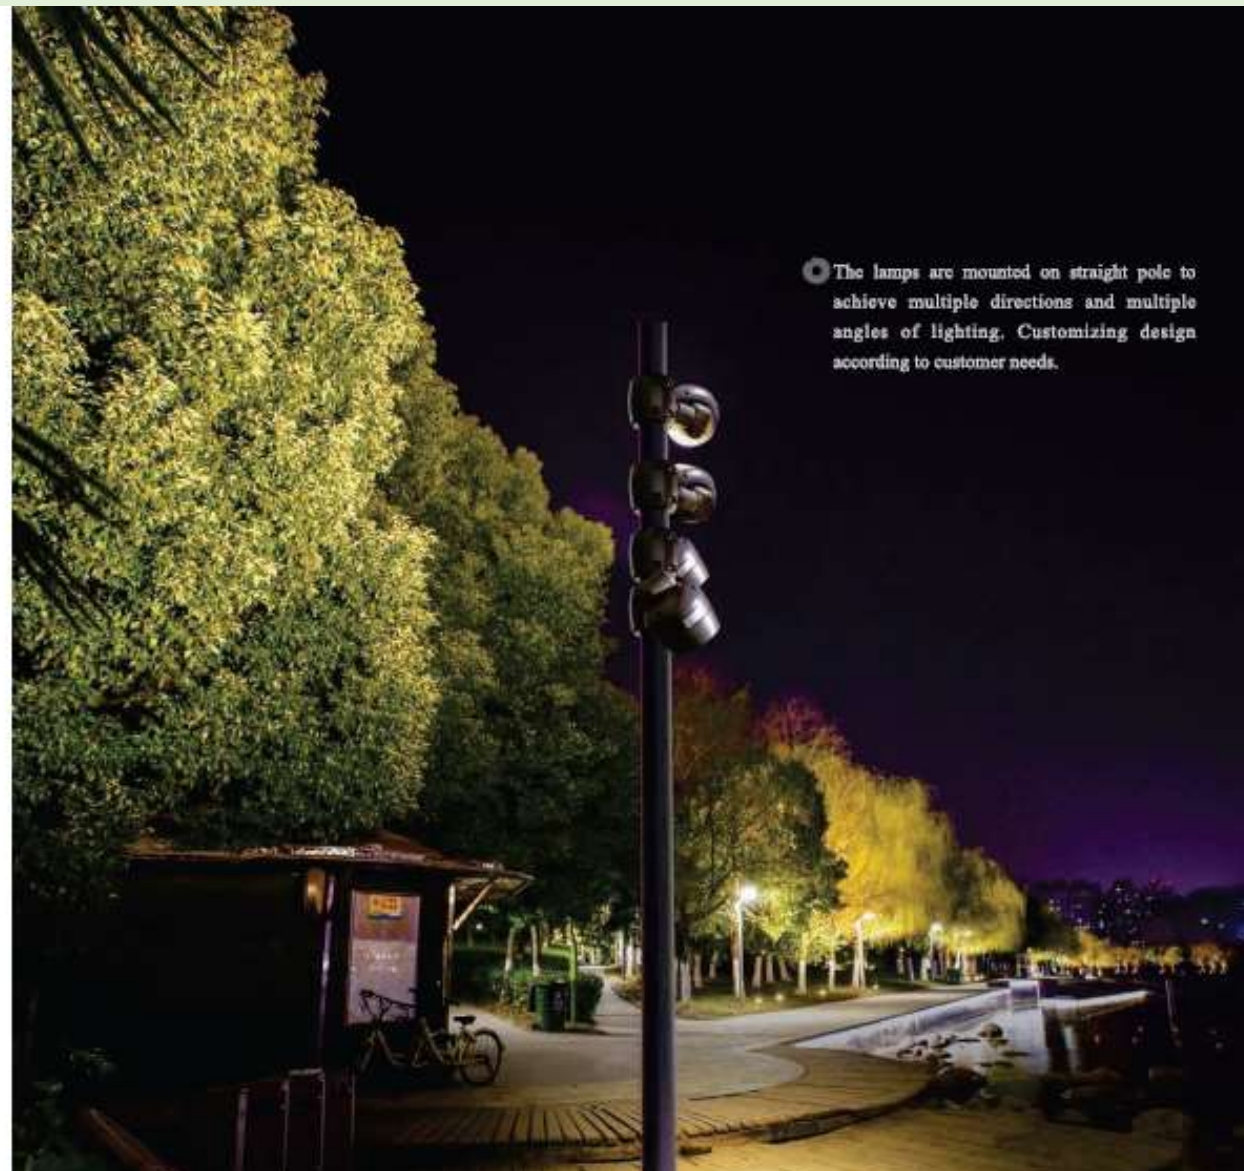

# Chiếu sáng đường phố

Lenin Avenue, Vinh City

Tư vấn sử dụng công nghệ DMX của HuePress cho số lượng lớn thiết bị

# Chiếu sáng hàng cây thành phố

The lamps are mounted on straight pole to achieve multiple directions and multiple angles of lighting. Customizing design according to customer needs.

**Tổng chiều dài: 6km**