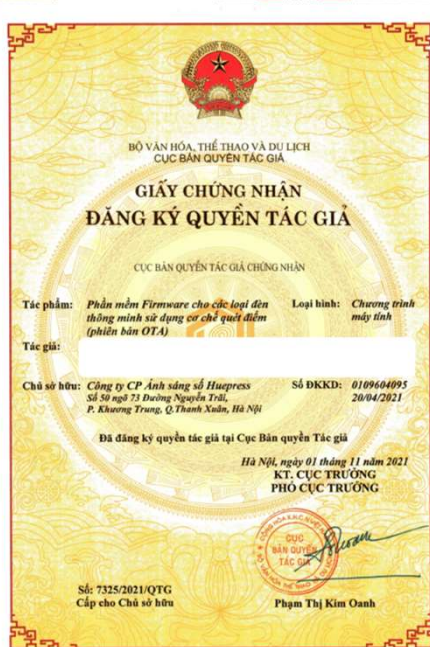

I. ABOUT US

Tài sản trí tuệ

- 100 bằng sáng chế trong nước và Quốc tế
- 6 Sở hữu phần mềm, Kiểu dáng công nghiệp
- 5 Đăng ký thương hiệu Quốc tế (Mỹ, Hàn Quốc, Trung Quốc)

STATUS	DOCUMENTS	MAINTENANCE
Generated on:	This page was generated on: 09/07/2021 16:57:58	
Mark:	HUEPRESS	
US Serial Number:	79328629	Application Filing Date: Sep. 07, 2021
US Registration Number:	6988056	Registration Date: Feb. 28, 2023
Register:	Principal	
Mark Type:	Trademark	
TM5 Common Status Descriptor:		LIVE/REGISTRATION/Issued and Active
Status:	Registered. The registration date is used to determine when post-registration maintenance documents are due.	The trademark application has been registered with the Office.
Status Date:	Feb. 28, 2023	
Publication Date:	Dec. 13, 2022	

HUEPRESS

United States of America
United States Patent and Trademark Office
HUEPRESS

Reg. No. 6,988,056
Registered Feb. 28, 2023
Int. Cl.: 11
Trademark
Principal Register

COMPANY: CONG TY CP ANH SANG SO HUEPRESS (VIETNAM JOINT STOCK COMPANY)
No. 50 lane 73 Nguyen Trai Street, Khương Trung Ward, Thanh Xuan District H. VIETNAM

CLASS 11: Electric holiday lights; lamps; lighting installations; lighting apparatus being lighting installations; solar lights being solar-powered all-weather lights; electric torches for lighting

The mark consists of the wording "HUEPRESS".
PRIORITY DATE OF 04-27-2021 IS CLAIMED
OWNER OF INTERNATIONAL REGISTRATION 1633444 DATED 09-07-2021, EXPIRES 09-07-2031
SER. NO. 79-328,629, FILED 09-07-2021