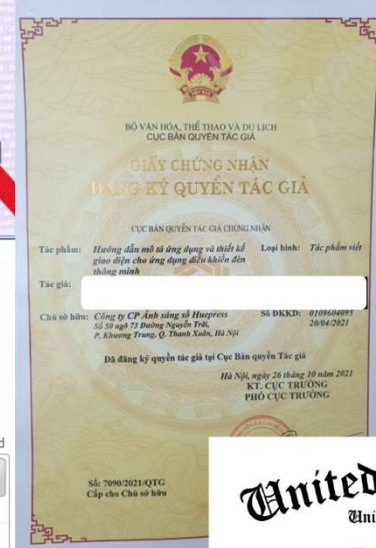

I. ABOUT US

Tài sản trí tuệ

- 100 bằng sáng chế trong nước và Quốc tế
- 6 Sở hữu phần mềm, Kiểu dáng công nghiệp
- 5 Đăng ký thương hiệu Quốc tế (Mỹ, Hàn Quốc, Trung Quốc)

STATUS	DOCUMENTS	MAINTENANCE
Generated on:	This page was generated on: 09/07/2021 16:57:58	
Mark:	HUEPRESS	
US Serial Number:	79328629	Application Filing Date: Sep. 07, 2021
US Registration Number:	6988056	Registration Date: Feb. 28, 2023
Register:	Principal	
Mark Type:	Trademark	
TM5 Common Status Descriptor:		LIVE/REGISTRATION/Issued and Active
Status:	Registered. The registration date is used to determine when post-registration maintenance documents are due.	The trademark application has been registered with the Office.
Status Date:	Feb. 28, 2023	
Publication Date:	Dec. 13, 2022	

HUEPRESS

United States of America
United States Patent and Trademark Office
HUEPRESS

Reg. No. 6,988,056
Registered Feb. 28, 2023
Int. Cl.: 11
Trademark
Principal Register

COMPANY: CONG TY CP ANH SANG SO HUEPRESS (VIETNAM JOINT STOCK COMPANY)
No. 50 lane 73 Nguyen Trai Street, Khương Trung Ward, Thanh Xuan District H. VIETNAM

CLASS 11: Electric holiday lights; lamps; lighting installations; lighting apparatus being lighting installations; solar lights being solar-powered all-weather lights; electric torches for lighting

The mark consists of the wording "HUEPRESS".
PRIORITY DATE OF 04-27-2021 IS CLAIMED
OWNER OF INTERNATIONAL REGISTRATION 1633444 DATED 09-07-2021, EXPIRES 09-07-2031
SER. NO. 79-328,629, FILED 09-07-2021